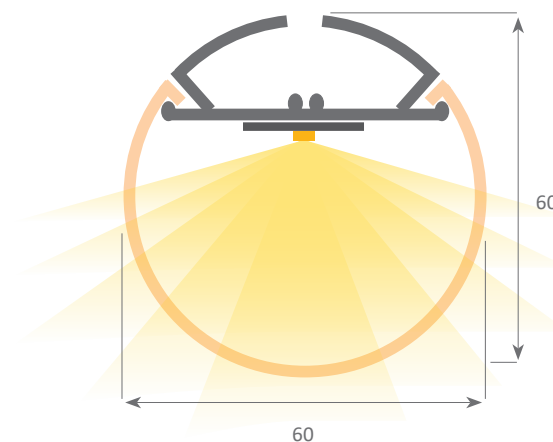

MADRAZO

led profile MADRAZO está fabricado en policarbonato. Iluminado con tira de led que ofrecen una alta eficiencia lumínica.

Kit de suspensión, fuente de alimentación y florón box incluidos.

Es ideal para áreas de trabajo, centros de recreación o centros comerciales.

Fabricado en 4 medidas: 86cm, 114cm, 142cm y 170cm.

Bajo demanda podemos fabricar en otras medidas (consultar con el departamento comercial).

5 años de garantía.

- Policarbonato.
  Amperaje: 700mA - tira rígida (20mm ancho)

REFERENCIAS	MEDIDAS	POTENCIA	LUMENS* (4000°K)	COLOR TEMPERATURA (°KELVIN)	CRI	FUENTE DE ALIMENTACIÓN
82.049	86cm	38.4W	5184 Lm	3000°K - 4000°K - 5000°K	>85	Externa
82.050	114cm	51.2W	6912 Lm	3000°K - 4000°K - 5000°K	>85	Externa
82.051	142cm	64W	8640 Lm	3000°K - 4000°K - 5000°K	>85	Externa
82.052	170cm	76.80W	10368 Lm	3000°K - 4000°K - 5000°K	>85	Externa

* (Lm) Los datos reflejados en la tabla pueden sufrir variaciones según fabricación.

- Los datos de luminosidad se basan en las hojas de datos Vossloh-Schwabe del proveedor para las tiras de led.

Led y fuente de alimentación Vossloh-Schwabe

(ver páginas 300 y 312)

Plugins disponibles

* Ver led profile Houston, página 210