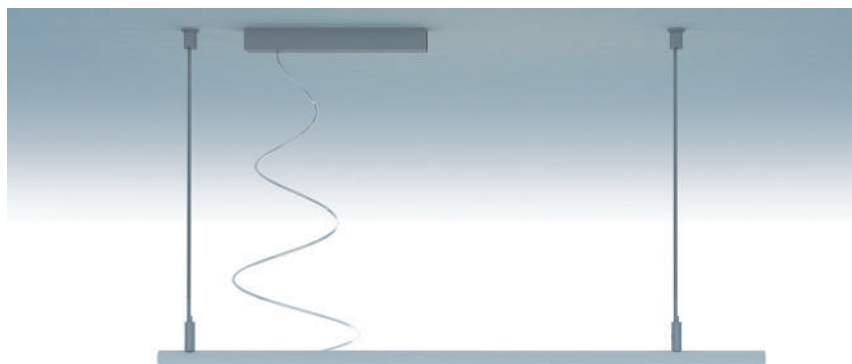

MADRAZO

led profile MADRAZO está fabricado en policarbonato. Iluminado con tira de led que ofrecen una alta eficiencia lumínica.

Kit de suspensión, fuente de alimentación y florón box incluidos.

Es ideal para áreas de trabajo, centros de recreación o centros comerciales.

Fabricado en 4 medidas: 86cm, 114cm, 142cm y 170cm.

Bajo demanda podemos fabricar en otras medidas (consultar con el departamento comercial).

5 años de garantía.

- Policarbonato.
  Amperaje: 700mA - tira rígida (20mm ancho)

REFERENCIAS	MEDIDAS	POTENCIA	LUMENS* (4000°K)	COLOR TEMPERATURA (°KELVIN)	CRI	FUENTE DE ALIMENTACIÓN
82.049	86cm	38.4W	5184 Lm	3000°K - 4000°K - 5000°K	>85	Externa
82.050	114cm	51.2W	6912 Lm	3000°K - 4000°K - 5000°K	>85	Externa
82.051	142cm	64W	8640 Lm	3000°K - 4000°K - 5000°K	>85	Externa
82.052	170cm	76.80W	10368 Lm	3000°K - 4000°K - 5000°K	>85	Externa

* (Lm) Los datos reflejados en la tabla pueden sufrir variaciones según fabricación.

- Los datos de luminosidad se basan en las hojas de datos Vossloh-Schwabe del proveedor para las tiras de led.

Led y fuente de alimentación Vossloh-Schwabe

(ver páginas 300 y 312)

Plugins disponibles

* Ver led profile Houston, página 210