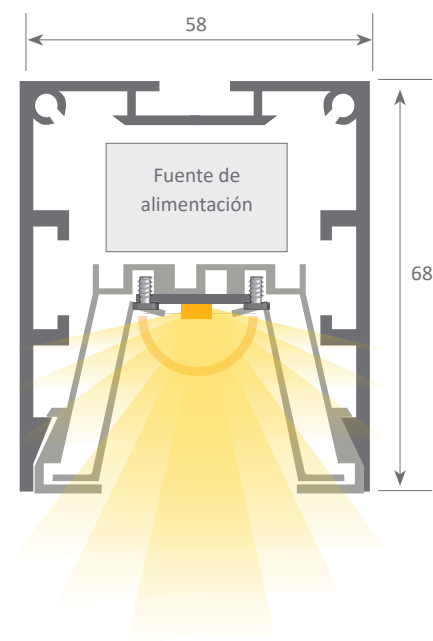

Es ideal para áreas de trabajo, centros de recreación o centros comerciales.

Fabricado en 4 medidas: 86cm, 114cm, 142cm y 170cm.

Bajo demanda podemos fabricar en otras medidas (consultar con el departamento comercial).

5 años de garantía.

- Lacado en blanco o negro texturizado.
Amperaje: 700mA - tira rígida (20mm ancho)

REFERENCIAS	MEDIDAS	POTENCIA	LUMENS* (4000°K)	COLOR TEMPERATURA (°KELVIN)	CRI	UGR	FUENTE DE ALIMENTACIÓN
82.019	86cm	38.4W	5184 Lm	3000°K - 4000°K - 5000°K	>85	<19	Interna
82.020	114cm	51.2W	6912 Lm	3000°K - 4000°K - 5000°K	>85	<19	Interna
82.021	142cm	64W	8640 Lm	3000°K - 4000°K - 5000°K	>85	<19	Interna
82.022	170cm	76.80W	10368 Lm	3000°K - 4000°K - 5000°K	>85	<19	Interna

(ver páginas 300 y 312)

Plugins disponibles

Innovation
made
in
Spain

ZURBARÁN

* Ver big profile Gales con bandeja y celosía, página 205