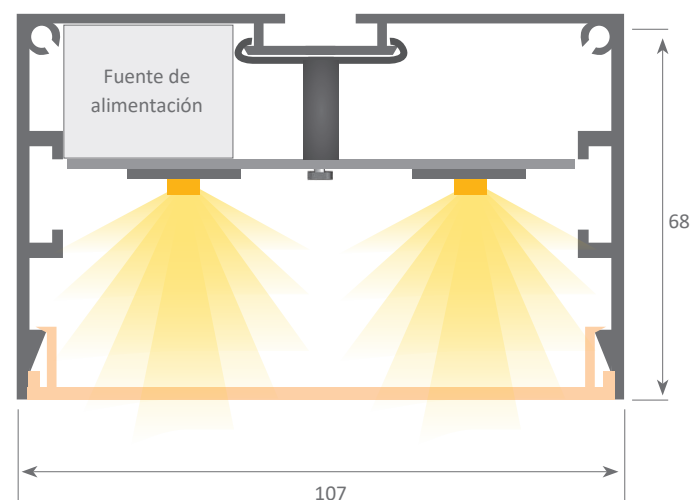

VS LIGHTING SOLUTIONS

Led y fuente de alimentación Vossloh-Schwabe

(ver páginas 300 y 312)

DIALux **RELUX**
Plugins disponibles

CE Innovation
made in Spain

* Ver big profile Bruselas, página 211