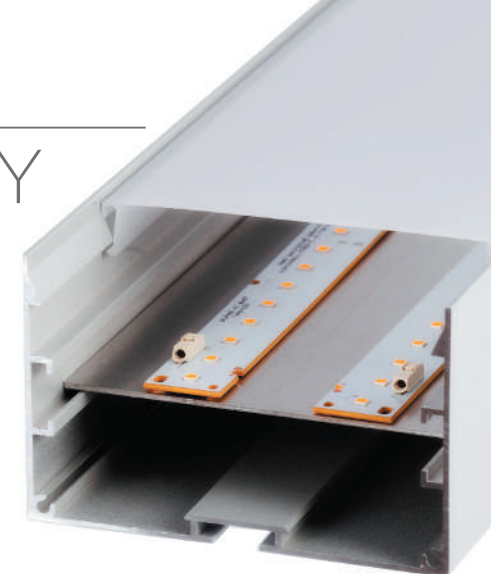

Luminarias colgantes

skyled by Luz Negra

led profile ESTANY está fabricado en aluminio de alta pureza y puede ser lacado en gris, blanco o negro texturizado. Iluminado con módulos de led que ofrecen una alta eficiencia lumínica.

Kit de suspensión, fuente de alimentación y florón incluidos.

Es ideal para áreas de trabajo, centros de recreación o centros comerciales.

Fabricado en 4 medidas: 86cm, 114cm, 142cm y 170cm.

Bajo demanda podemos fabricar en otras medidas (consultar con el departamento comercial).

5 años de garantía.

- Lacado en gris, blanco o negro texturizado.
Amperaje: 700mA - tira rígida (20mm ancho)

ESTANY

REFERENCIAS	MEDIDAS	POTENCIA	LUMENS* (4000°K)	COLOR TEMPERATURA (°KELVIN)	CRI	UGR	FUENTE DE ALIMENTACIÓN
82.011	86cm	76.8W	10368 Lm	3000°K - 4000°K - 5000°K	>85	<19	Interna
82.012	114cm	102.4W	13824 Lm	3000°K - 4000°K - 5000°K	>85	<19	Interna
82.013	142cm	128W	17280 Lm	3000°K - 4000°K - 5000°K	>85	<19	Interna
82.014	170cm	153.6W	20736 Lm	3000°K - 4000°K - 5000°K	>85	<19	Interna