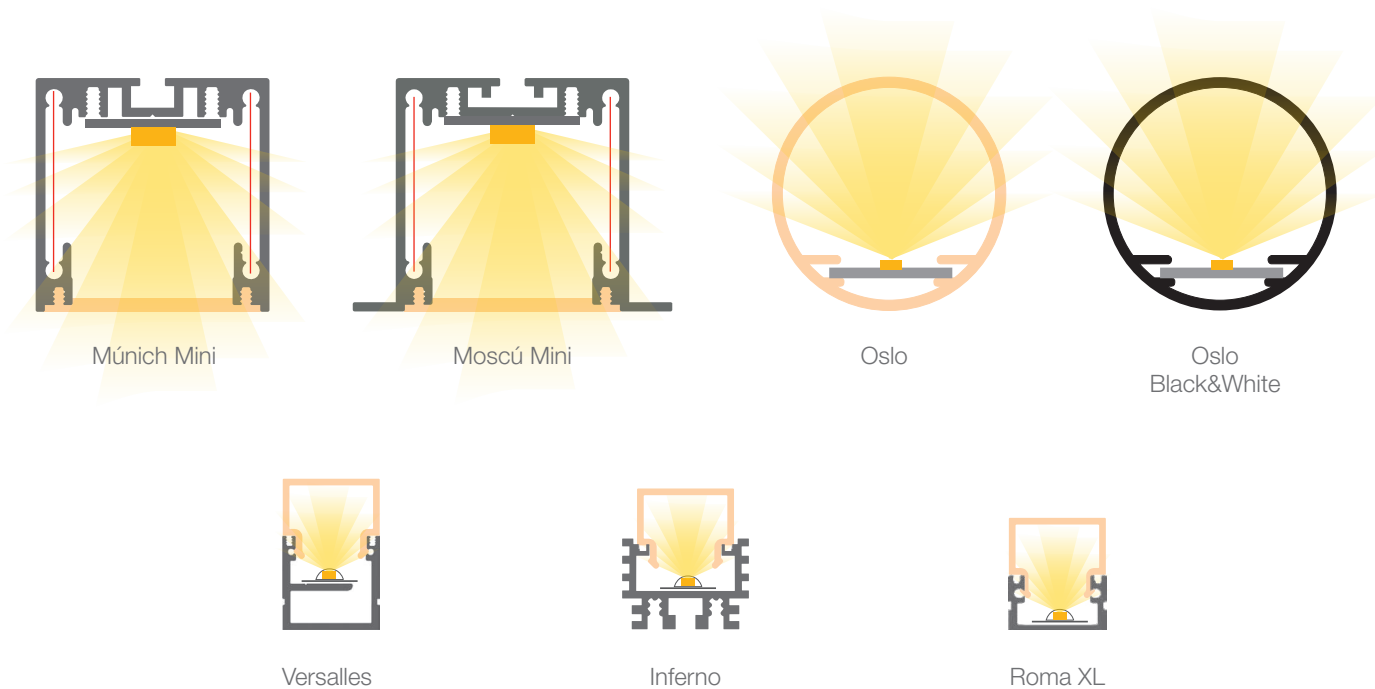

# Luminarias digitales lineales - fabricados a medida

Luminarias fabricadas con led profiles, que contienen nuestra tira led digital "Hawai" en su interior. La fuente de alimentación no está incluida, ya que varias luminarias pueden compartir la misma.

Hay varios programas disponibles: contenido estándar (muchos programas diferentes para elegir) o programas personalizados. (Verifique el costo adicional). led profiles con difusor en Black&White.

REFERENCIAS	MEDIDAS	POTENCIA	VOLTAJE	LEDS
85.005	50cm	7.2W	12V	30
85.006	100cm	14.4W	12V	60
85.007	150cm	21.6W	12V	90
85.008	200cm	28.8W	12V	120
85.009	250cm	36W	12V	150
85.010	300cm	43.2W	12V	180