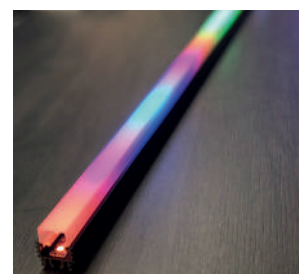

# Luminarias digitales lineales - fabricados a medida

Luminarias fabricadas con led profiles, que contienen nuestra tira led digital "Hawai" en su interior. La fuente de alimentación no está incluida, ya que varias luminarias pueden compartir la misma.

Hay varios programas disponibles: contenido estándar (muchos programas diferentes para elegir) o programas personalizados. (Verifique el costo adicional). led profiles con difusor en Black&White.

REFERENCIAS	MEDIDAS	POTENCIA	VOLTAJE	LEDS
85.005	50cm	7.2W	12V	30
85.006	100cm	14.4W	12V	60
85.007	150cm	21.6W	12V	90
85.008	200cm	28.8W	12V	120
85.009	250cm	36W	12V	150
85.010	300cm	43.2W	12V	180