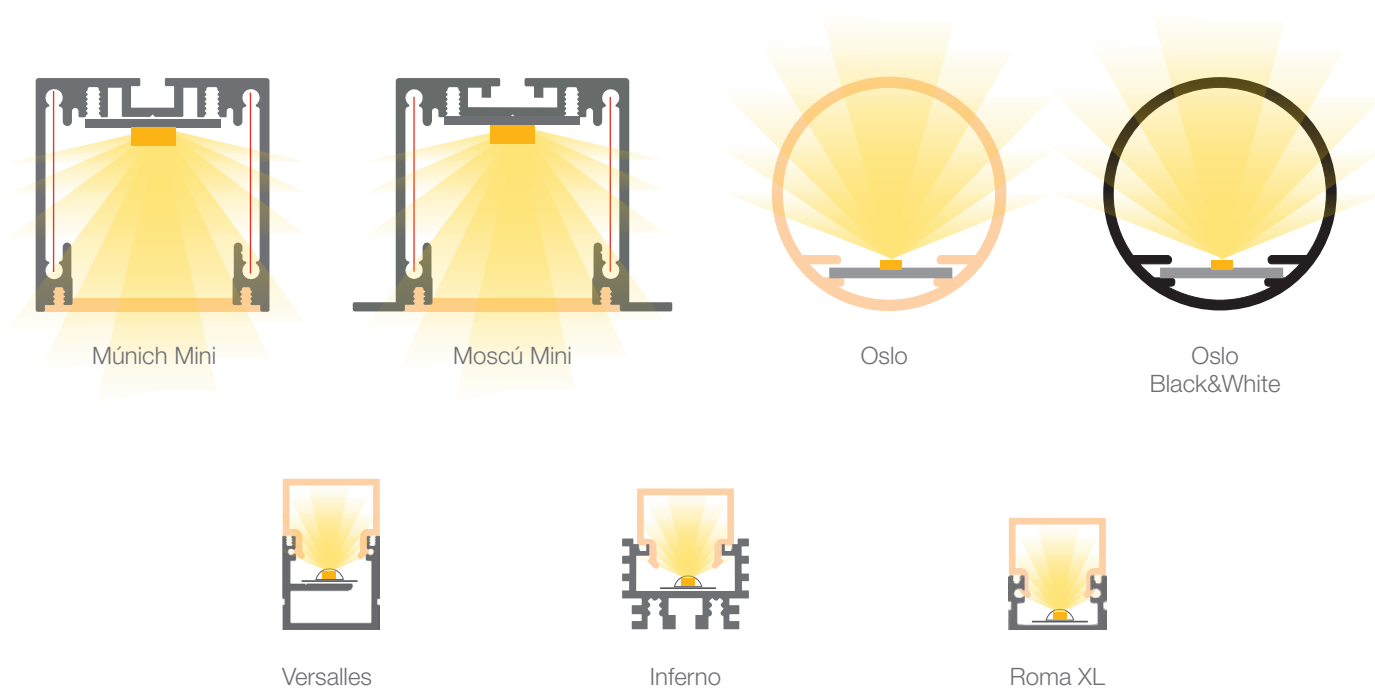

# Luminaire linéaires digitaux - fabriqués sur mesure

Luminaire fabriqués avec led profiles contenant notre bande LED digitale "Hawaii" à l'intérieur. La source d'alimentation n'est pas comprise, puisque plusieurs luminaire peuvent partager la même.

Il existe de multiples programmes disponibles de contenu standard (nombreux programmes à choisir) ou des programmes personnalisés (consulter nos prix).

LED profiles avec diffuseur en Black&White.

RÉFÉRENCES	DIMENSIONS	PUISSANCE	VOLTAGE	PIXELS
85.005	50cm	7.2W	12V	30
85.006	100cm	14.4W	12V	60
85.007	150cm	21.6W	12V	90
85.008	200cm	28.8W	12V	120
85.009	250cm	36W	12V	150
85.010	300cm	43.2W	12V	180