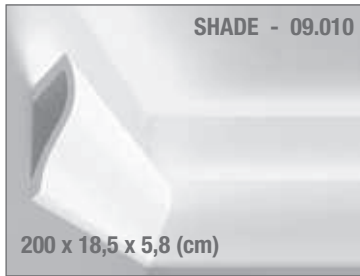

EJEMPLOS DE
COMBINACIONES

* Perfil en formato flexible

* Perfil en formato flexible