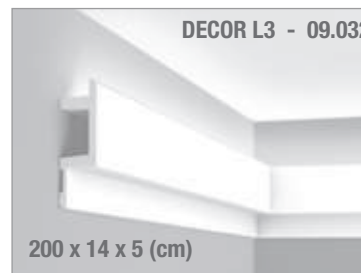

* Perfil en formato flexible

* Perfil en formato flexible

Composición:
perfil ORAC modelo "Decor L3 09.030"
+ kit de fabricación "led profile Milano + ecoled"

Consultar modelos flexibles

EJEMPLOS DE
COMBINACIONES