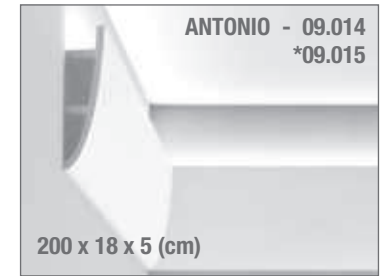

EJEMPLOS DE
COMBINACIONES

* Perfil en formato flexible

* Perfil en formato flexible