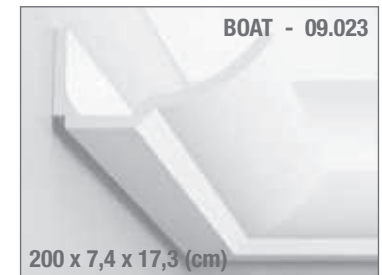

* Perfil en formato flexible

* Perfil en formato flexible

Composición:
perfil ORAC modelo "Decor L3 09.030"
+ kit de fabricación "led profile Milano + ecoled"

Consultar modelos flexibles

EJEMPLOS DE
COMBINACIONES