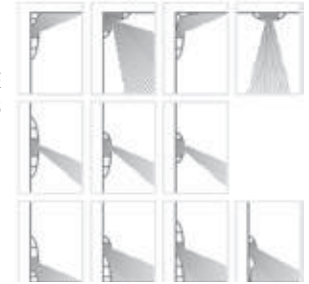

EJEMPLOS DE
COMBINACIONES

* Perfil en formato flexible

* Perfil en formato flexible