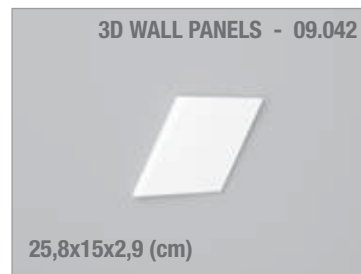

* Perfil en formato flexible

* Perfil en formato flexible

Composición:
perfil ORAC modelo "Decor L3 09.030"
+ kit de fabricación "led profile Milano + ecoled"

Consultar modelos flexibles

EJEMPLOS DE
COMBINACIONES