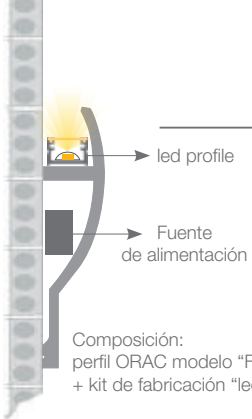

Debido a lo extenso de ambas colecciones recomendamos descargarse los catálogos “clicando” en los siguientes códigos QR:

Catálogo Classic

Catálogo Modern

EJEMPLOS DE
COMBINACIONES

* Perfil en formato flexible

* Perfil en formato flexible

* Perfil en formato flexible

Composición:
perfil ORAC modelo "Decor L3 09.030"
+ kit de fabricación "led profile Milano + ecoled"

Consultar modelos flexibles

EJEMPLOS DE
COMBINACIONES