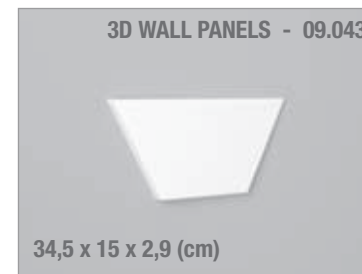

* Perfil en formato flexible

* Perfil en formato flexible

Composición:
perfil ORAC modelo "Decor L3 09.030"
+ kit de fabricación "led profile Milano + ecoled"

Consultar modelos flexibles

EJEMPLOS DE
COMBINACIONES