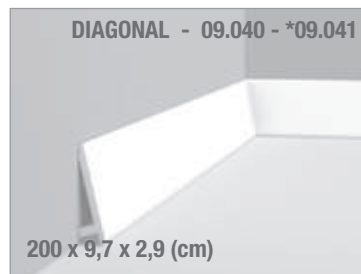

* Perfil en formato flexible

* Perfil en formato flexible

Composición:
perfil ORAC modelo "Decor L3 09.030"
+ kit de fabricación "led profile Milano + ecoled"

Consultar modelos flexibles

EJEMPLOS DE
COMBINACIONES

* Perfil en formato flexible