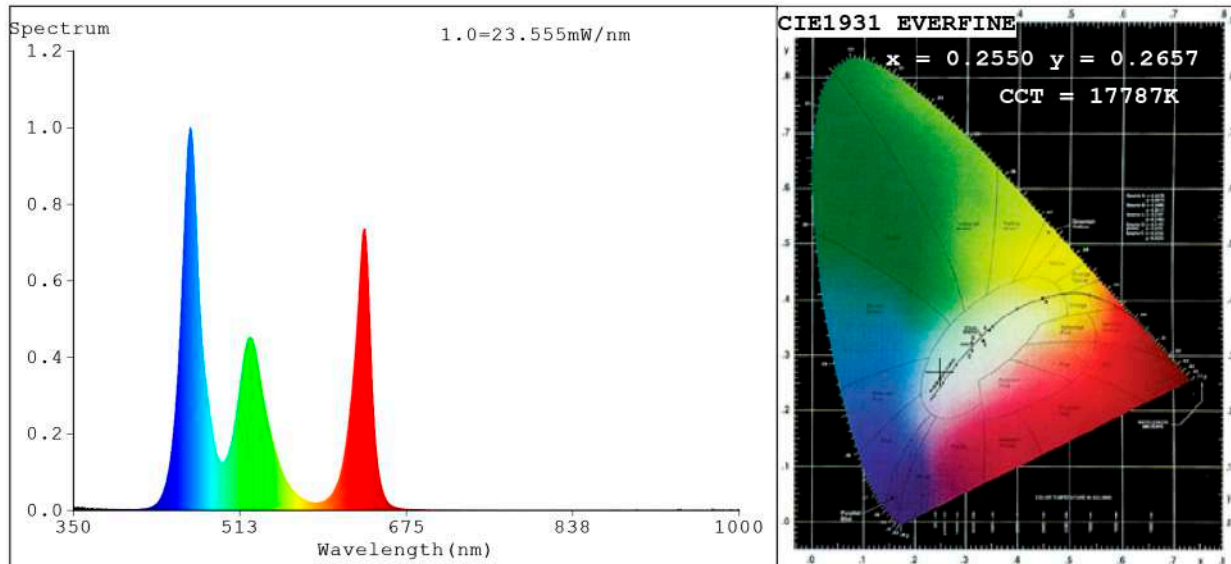

PCB de 5 mm.

Conexión máxima en circuito abierto: 2m.

Vida útil: 50.000h*

*En función de la disipación del perfil, de las horas diarias trabajadas y de la temperatura externa ambiental de trabajo.

Potencia (W)	11.5W/m
Voltaje (V)	5V
Tipo de IC	SK6812
Lumens	308 Lm/m
CRI	>50
Control del led	led a led
Emisión de luz	120°
Estanqueidad (IP)	IP20
Nº leds/m	60
Medidas	5000x5x2.5mm
Cortable	cada 16.54mm
PCB	5mm
Temperatura trabajo	-20°C / +60°C
Apto para	interior
Embalaje	1 rollo/5m
Garantía	3 años

Spectrum Test Report

Color Parameters:

Chromaticity Coordinate: $x=0.2550$ $y=0.2657$ $u'=0.1796$ $v'=0.4211$
 CCT=17787K (Duv=0.0052) Dominant WL:Ld =479.4nm Purity=32.7%
 Ratio:R=21.2% G=67.3% B=11.5%; Peak WL:Lp=464.2nm FWHM=19.2nm
 Render Index:Ra=51.0 CRI=47.1 TM30:Rf=48 Rg=114
 R1 =34 R2 =64 R3 =77 R4 =54 R5 =56 R6 =65 R7 =57
 R8 =0 R9 =0 R10=24 R11=47 R12=61 R13=38 R14=82 R15=10

Photo Parameters:

Flux = 308.1 lm Eff. : 27.68 lm/W Fe = 1.340 W Scotopic:1151.2 S/P:3.7366

Electrical parameters:

V = 4.9998 V I = 2.226 A P = 11.13 W PF = 1.000

Status: Integral T = 1328 ms Ip = 53709 (82%)