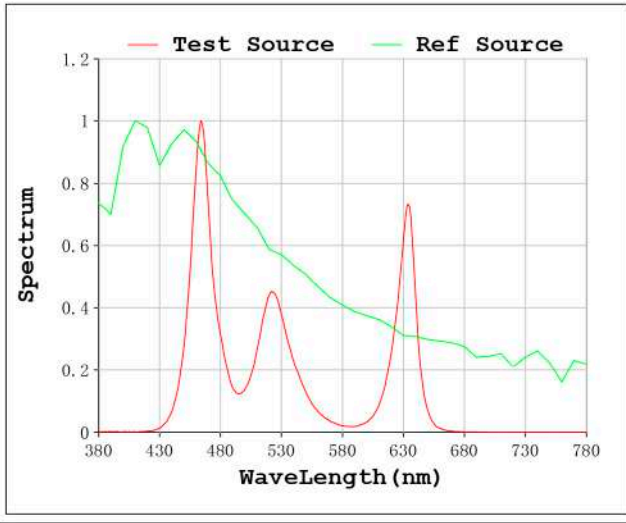

Rf: 48 CCT: 17787 K u': 0.1796
Rg: 114 Duv: 0.0052 v': 0.4211

Model:Ecoled Fiji
Tester:Sergio Carneros
Temperature:25Deg
Manufacturer:Luz Negra S.L

Number: 35.001
Date:26-5-2021
Humidity:57%
Remarks:100cm de tira flexible