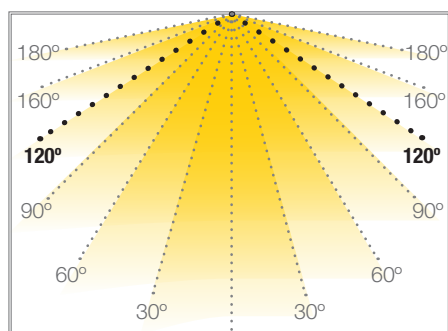

PCB de 5 mm.

Conexión máxima en circuito abierto: 2m.

Vida útil: 50.000h*

*En función de la disipación del perfil, de las horas diarias trabajadas y de la temperatura externa ambiental de trabajo.

Potencia (W)	11.5W/m
Voltaje (V)	5V
Tipo de IC	SK6812
Lumens	308 Lm/m
CRI	>50
Control del led	led a led
Emisión de luz	120°
Estanqueidad (IP)	IP20
Nº leds/m	60
Medidas	5000x5x2.5mm
Cortable	cada 16.54mm
PCB	5mm
Temperatura trabajo	-20°C / +60°C
Apto para	interior
Embalaje	1 rollo/5m
Garantía	3 años

Spectrum Test Report

Color Parameters:

Chromaticity Coordinate: $x=0.2550$ $y=0.2657$ $u'=0.1796$ $v'=0.4211$
 CCT=17787K (Duv=0.0052) Dominant WL:Ld =479.4nm Purity=32.7%
 Ratio:R=21.2% G=67.3% B=11.5%; Peak WL:Lp=464.2nm FWHM=19.2nm
 Render Index:Ra=51.0 CRI=47.1 TM30:Rf=48 Rg=114
 R1 =34 R2 =64 R3 =77 R4 =54 R5 =56 R6 =65 R7 =57
 R8 =0 R9 =0 R10=24 R11=47 R12=61 R13=38 R14=82 R15=10

Photo Parameters:

Flux = 308.1 lm Eff. : 27.68 lm/W Fe = 1.340 W Scotopic:1151.2 S/P:3.7366

Electrical parameters:

V = 4.9998 V I = 2.226 A P = 11.13 W PF = 1.000

Status: Integral T = 1328 ms Ip = 53709 (82%)