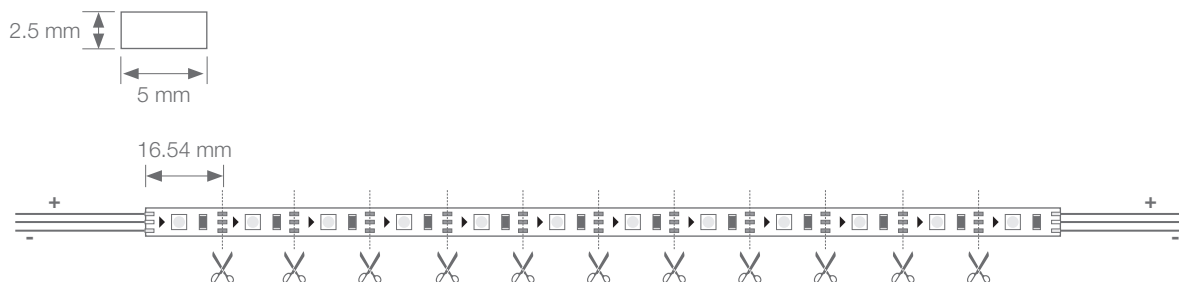

BARCELONA
C/ Carles Buhigues, 13
08420 Canovelles
Info@luznegra.net
Tel: +34 938 402 598

MADRID
C/ Minas, 35-37
28923 Alcorcón
centro@luznegra.net
Tel: +34 916 416 081

PARIS
113 Avenue Joffre
77450 Esbly
france@luznegra.net
Tel: +33 (0) 160 426 585