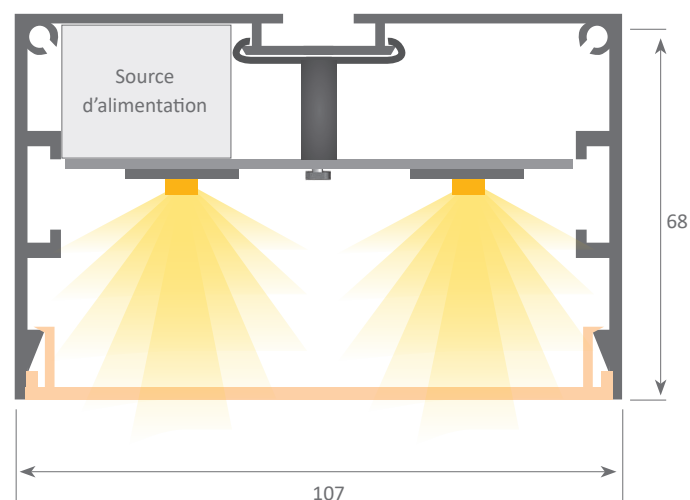

VS LIGHTING SOLUTIONS

LED et source d'alimentation Vossloh-Schwabe

(voir pages 300 et 312)

DIALux **RELUX**

Plug-ins à votre disposition

Innovation
made
in
Spain

* Voir big profile Bruselas, page 211