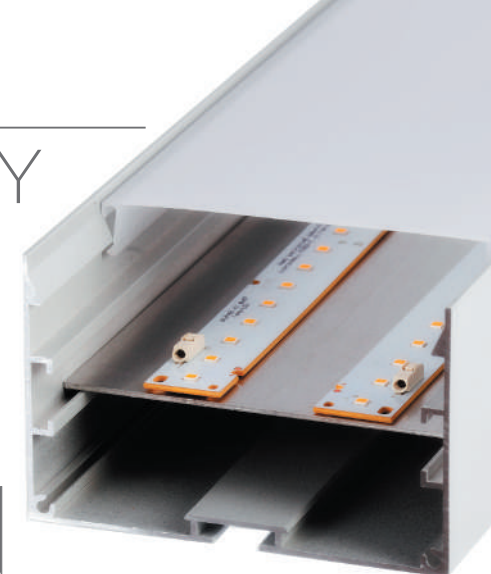

Luminaires suspendus

skyled by Luz Negra

Le luminaire ESTANY est fabriqué en aluminium de grande pureté et peut être laqué en gris, blanc ou noir texturé. Éclairé avec des modules LED de haute efficacité lumineuse.

Kit de suspension, source d'alimentation et rosace inclus.

Idéal pour les zones de travail, centres récréatifs ou centres commerciaux.

Fabriqués en 4 longueurs: 86cm, 114cm, 142cm et 170cm.

Possibilité d'autres dimensions sous demande (consulter avec le département commercial).

5 ans de garantie

- Laqué en gris, blanc ou noir texturé.
Ampérage: 700mA – bande rigide (20mm largeur)

ESTANY

RÉFÉRENCES	DIMENSIONS	PUISSANCE	LUMENS* (4000°K)	COULEUR DE TEMPÉRATURE (°KELVIN)	CRI	UGR	SOURCE D'ALIMENTATION
82.011	86cm	76.8W	10368 Lm	3000°K - 4000°K - 5000°K	>85	<19	Interne
82.012	114cm	102.4W	13824 Lm	3000°K - 4000°K - 5000°K	>85	<19	Interne
82.013	142cm	128W	17280 Lm	3000°K - 4000°K - 5000°K	>85	<19	Interne
82.014	170cm	153.6W	20736 Lm	3000°K - 4000°K - 5000°K	>85	<19	Interne