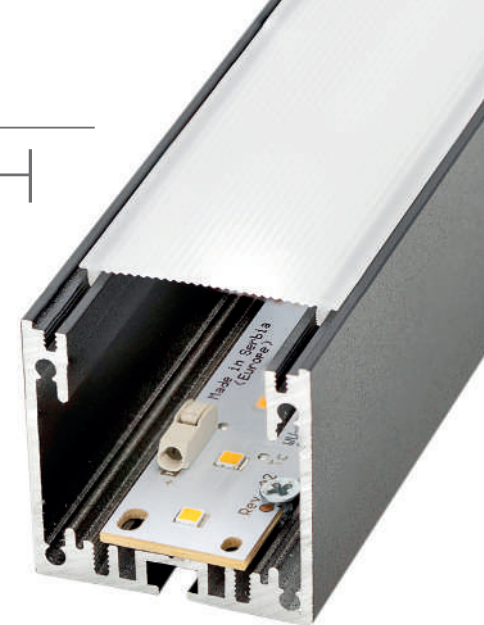

Équerre plate

22.058	aluminium	jeu de 2 unités

IP65

MUNICH MINI

Brevet européen
N°.: 13156605.1

Normes d'extrusion: ISO 9001:2008 - ISO 14001 / Tolérances selon normes: UNE-EN 755-9 / UNE-EN 12020-2
Poids théorique: 0,835kg / Alliage: 6063 / Périmètre: 352mm / Anodisation minimum: 15 microns
Pureté de l'aluminium: 95-98% / Traitement: T-5 / Diffuseurs: Traitement ignifuge VØ