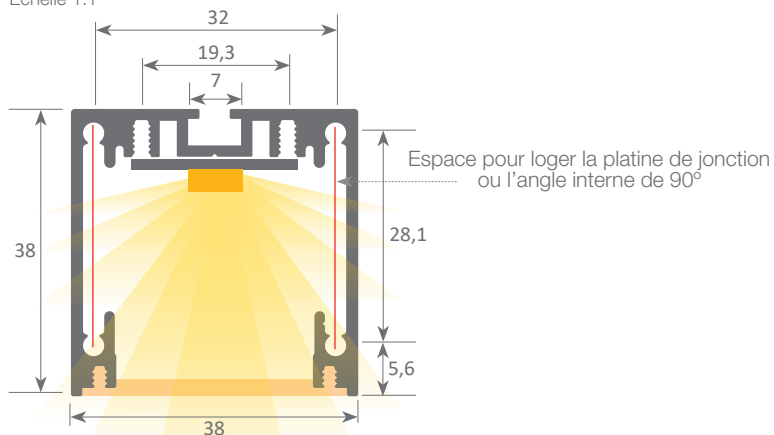

led profile de surface/suspension série PROFESSIONNELLE fabriqué en aluminium de haute pureté, disponible anodisé argent, laqué blanc ou noir texturé. Idéal pour suspendre au plafond, application en surface ou en applique mural.

Diffuseur avec système "easy-ON" qui transfère un IP65 au luminaire fabriqué avec ce profil, ce qui est très utile aux endroits où l'humidité est élevée. Disponible également avec diffuseur Black&White, microprismatique et microprisme glacé, qui améliorent l'éblouissement et le niveau UGR.

Profil et diffuseurs disponibles en barres de 6 mètres pour réaliser de longues installations sans besoin de joints ni d'uniions.

Garantie de 10 ans en profil et 4 ans sur diffuseurs.

Échelle 1:1

Profil en aluminium

Équerre angle 120°

22.004	acier	
--------	-------	--

Diffuseur en polycarbonate "easy-ON"

18.070	glacé	6m
18.071	microprismatique transparent	6m
18.072	microprismatique glacé	6m
18.073	Black&White	6m

Kit de suspension