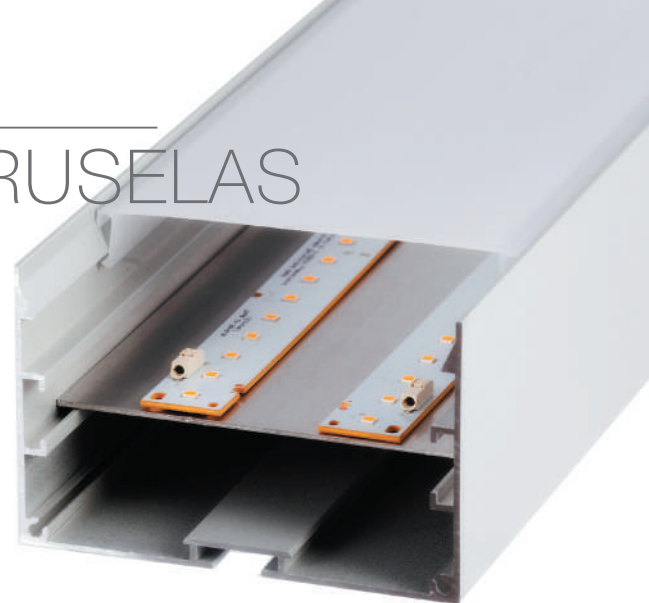

led profile serie PROFESIONAL colgante/superficie fabricado en aluminio de alta pureza, lacado en blanco y gris texturado. Ideal para aplicar en techos colgantes o de superficie.

Permite alojar los drivers en su interior. Difusor blanco glaseado.

Perfil de grandes dimensiones (ancho) que permite instalar doble tira rígida consiguiendo así una gran luminosidad (especialmente indicado para centros comerciales, supermercados, etc..).

Perfil y difusor disponibles en barras de 3.40 metros.

Ofrecemos una garantía de 2 años en perfiles y difusores.

BRUSELAS

Perfil de aluminio

16.014	gris texturado	3.40m
16.015	blanco texturado	3.40m
16.032	negro texturado	3.40m

Bandeja interna

14.043	blanco texturado	1.680mm
--------	------------------	---------