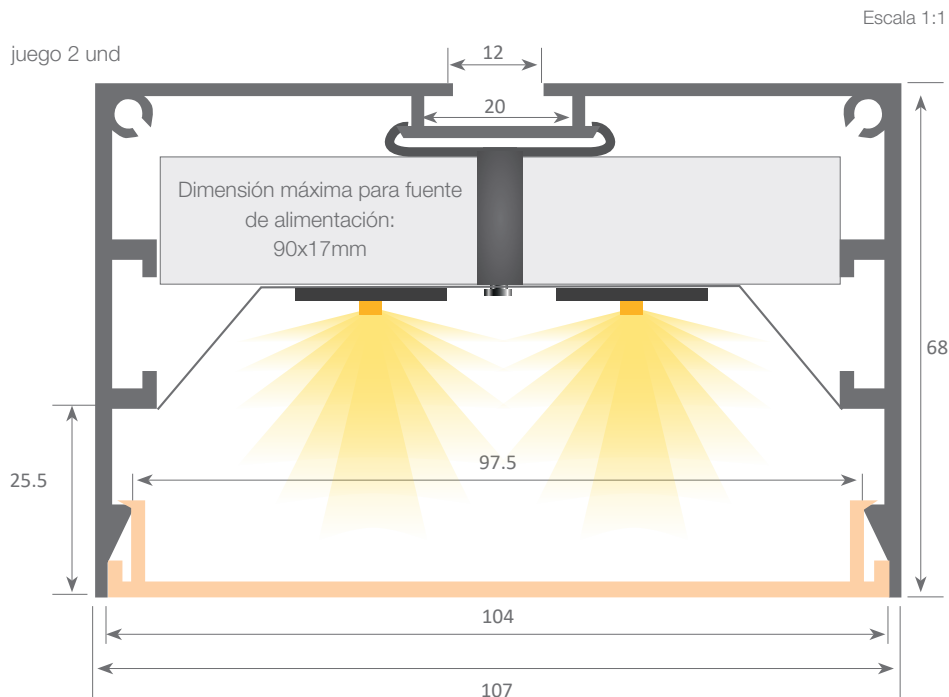

Perfil de grandes dimensiones (ancho) que permite instalar doble tira rígida consiguiendo así una gran luminosidad (especialmente indicado para centros comerciales, supermercados, etc..).

Perfil y difusor disponibles en barras de 3.40 metros.

Difusor policarbonato

18.080	glaseado	3.40m
--------	----------	-------

Unión

22.044	acero
--------	-------

juego 2 und

Tapas de aluminio

19.249	gris
19.250	blanco
19.350	negro

Pletina

22.045	aluminio
--------	----------

Kit colgador

21.001	cromado	juego 2 und
21.002	blanco	juego 2 und
21.003	negro	juego 2 und

Soporte pletina

22.047	acero
--------	-------

Normativas extrusión: ISO 9001:2008 - ISO 14001 / Tolerancias según norma: UNE-EN 755-9 / UNE-EN 12020-2
 Peso teórico: 1.323 kg / Aleación: 6060 / Perímetro: 612 mm / Anodizado mínimo: 15 micras
 Aluminio pureza: 95-98% / Tratamiento: T-5