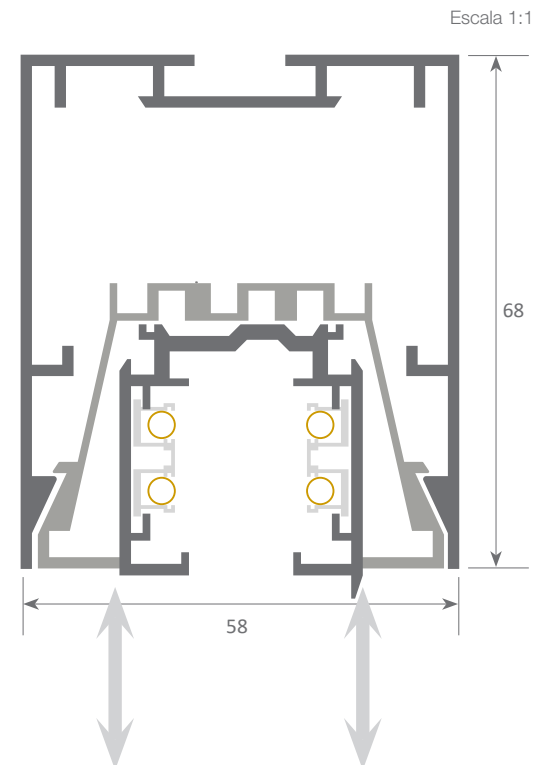

Bandeja interna

14.016 blanco texturado 3.40m
14.017 negro texturado 3.40m

Tapas de aluminio

19.247 blanco
19.248 negro

Kit colgador

21.001 cromado juego 2 und
21.002 blanco juego 2 und
21.003 negro juego 2 und

Cable de seguridad

22.039 acero 18cm

Sistema con bandeja frontal extraíble que permite un fácil acceso a la tira de led y fuente de alimentación, permitiendo así un mantenimiento muy rápido y sencillo de la instalación eléctrica.