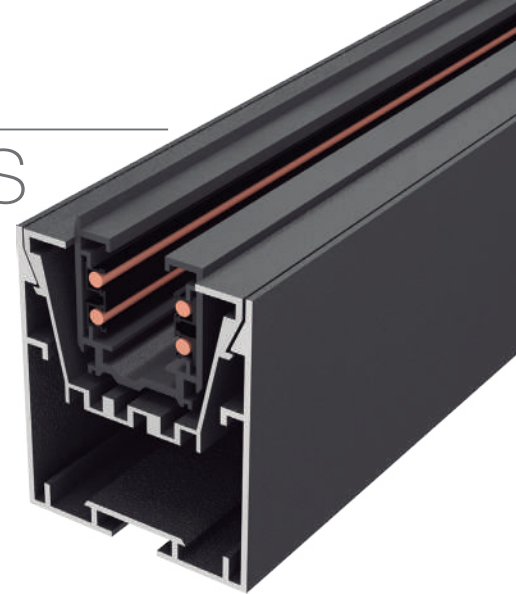

led profile by Luz Negra

led profile serie PROFESIONAL para superficies/aplicaciones colgantes se fabrica en aluminio de alta pureza, lacado en blanco y negro texturado. Los drivers se pueden alojar en el interior. A su vez, esta bandeja es extraíble frontalmente por lo que facilita labores de mantenimiento. Además, esta bandeja se puede combinar también con un carril trifásico "Global" para colgar focos. Por normativas de seguridad, se recomienda fijar un cable trenzado de la base del perfil a la bandeja disipadora. Tanto el perfil como el difusor están disponibles en longitudes de 3.4 metros. **Ofrecemos una garantía de 5 años en perfiles y difusores.**

GALES

con bandeja y carril trifásico

Perfil de aluminio

16.012 lacado blanco 3.40m
16.013 lacado negro 3.40m

Unión entre perfiles

22.219 acero

Carril trifásico

16.037 blanco texturado 2m
16.038 negro texturado 2m

Bandeja interna

14.016 blanco texturado 3.40m
14.017 negro texturado 3.40m

Tapas de aluminio

19.247 blanco
19.248 negro

Kit colgador

21.001 cromado juego 2 und
21.002 blanco juego 2 und
21.003 negro juego 2 und

Cable de seguridad

22.039 acero 18cm

Sistema con bandeja frontal extraíble que permite un fácil acceso a la tira de led y fuente de alimentación, permitiendo así un mantenimiento muy rápido y sencillo de la instalación eléctrica.