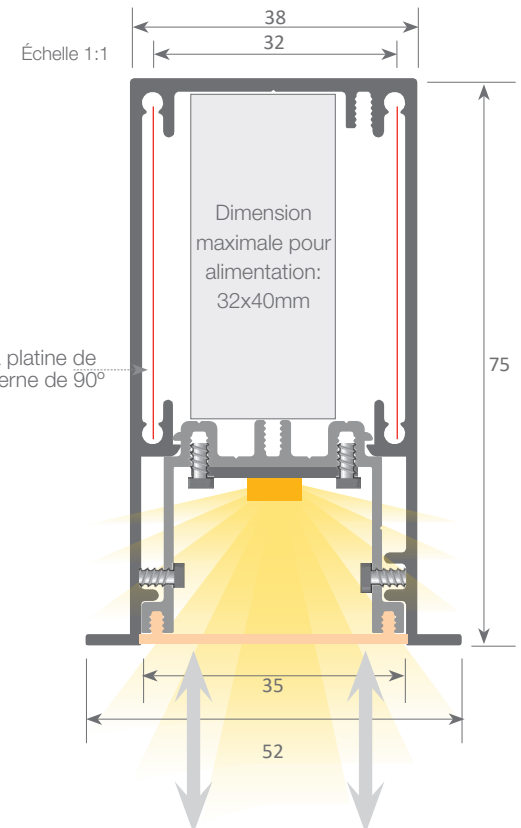

Diffuseur blanc glacé avec système "easy-ON" qui transfère un IP65 au luminaire fabriqué avec ce profil, ce qui est très utile aux endroits où l'humidité est élevée (non apte pour profil laqué en blanc ou noir). Disponible également avec diffuseur microprismatique transparent et glacé, qui améliore l'éblouissement et le niveau UGR. Profil et diffuseur disponibles en barres de 6 mètres pour réaliser de longues installations sans joints ni unions.

Diffuseur en polycarbonate "easy-ON"

18.070	glacé	6m
18.071	microprismatique transparent	6m
18.072	microprismatique glacé	6m
18.073	Black&White	6m

Équerre angle 90°

22.040	aluminium	jeu de 2 unités
--------	-----------	-----------------

Embout en aluminium

19.195	anodisé argent
19.196	laqué blanc
19.197	laqué noir

Équerre plate

22.057	aluminium	jeu de 2 unités
--------	-----------	-----------------

Platine d'union

22.041	aluminium	jeu de 2 unités
--------	-----------	-----------------

Câble de sécurité

22.039	acier	18 cm
--------	-------	-------

Support de fixation

20.045	acier
--------	-------

Système avec plateau frontal amovible qui permet un accès facile à la bande led et à l'alimentation, permettant ainsi une maintenance très rapide et facile de l'installation électrique.