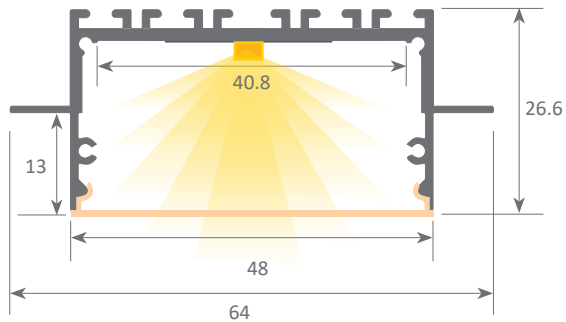

# led profile by Luz Negra

led profile serie PROFESIONAL de empotrar fabricado en aluminio de alta pureza, lacado en blanco. Difusor blanco opal. Perfil que permite instalar tira rígida de led consiguiendo así una gran luminosidad (especialmente indicado para centros comerciales, supermercados, etc.). Perfil y difusor disponibles en barras de 2 metros.

## PRAGA

**Ofrecemos una garantía de 2 años en perfiles y difusores.**

Escala 1:1

**Perfil de aluminio**  
08.007 lacado blanco 2m

**Tapas de aluminio**  
19.136 sin agujero

**Difusor de policarbonato**  
18.059 opal 2m