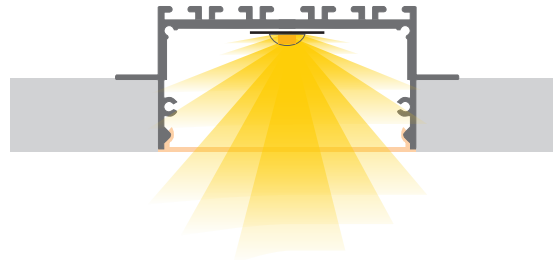

# led profile by Luz Negra

led profile serie PROFESIONAL de empotrar fabricado en aluminio de alta pureza, lacado en blanco. Difusor blanco opal. Perfil que permite instalar tira rígida de led consiguiendo así una gran luminosidad (especialmente indicado para centros comerciales, supermercados, etc.). Perfil y difusor disponibles en barras de 2 metros.

## PRAGA

**Ofrecemos una garantía de 2 años en perfiles y difusores.**

Escala 1:1

**Perfil de aluminio**  
08.007 lacado blanco 2m

**Tapas de aluminio**  
19.136 sin agujero

**Difusor de policarbonato**  
18.059 opal 2m