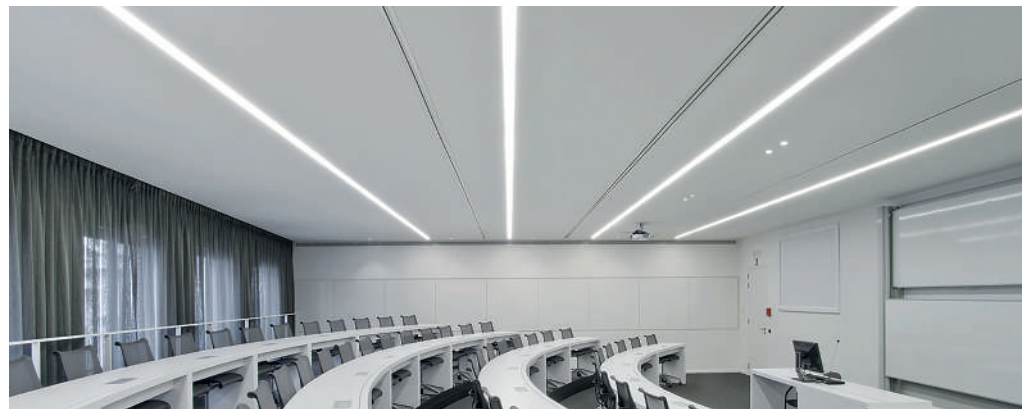

led profile d'encastrement série PROFESSIONNELLE fabriqué en aluminium de grande pureté laqué blanc. Diffuseur blanc opale. Ce profil permet d'installer une bande rigide, obtenant ainsi une haute luminosité, ce qui est spécialement indiqué pour les centres commerciaux, supermarchés, etc. Profil et diffuseur disponibles en barres de 2 mètres.

**Garantie de 2 ans sur profil et diffuseur.**

Échelle 1:1

**Profil en aluminium**  
08.007 laqué blanc 2m

**Embout aluminium**  
19.136 non perforé

**Diffuseur en polycarbonate**  
18.059 opalin 2m

Normes d'extrusion: ISO 9001:2008 - ISO 14001 / Tolérances selon normes: UNE-EN 755-9 / UNE-EN 12020-2  
Alliage: 6063 / Anodisation minimum: 15 microns / Pureté de l'aluminium: 95-98% / Traitement: T-5 / Diffuseurs: méthacrylate (résistance aux UV plus élevée)