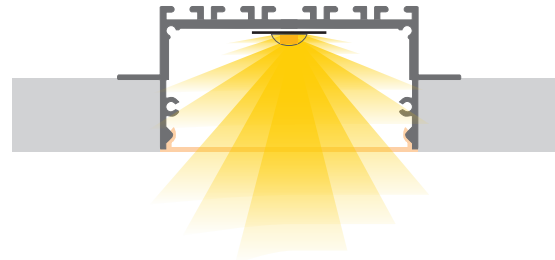

led profile d'encastrement série PROFESSIONNELLE fabriqué en aluminium de grande pureté laqué blanc. Diffuseur blanc opale. Ce profil permet d'installer une bande rigide, obtenant ainsi une haute luminosité, ce qui est spécialement indiqué pour les centres commerciaux, supermarchés, etc. Profil et diffuseur disponibles en barres de 2 mètres.

**Garantie de 2 ans sur profil et diffuseur.**

Échelle 1:1

**Profil en aluminium**  
08.007 laqué blanc 2m

**Embout aluminium**  
19.136 non perforé

**Diffuseur en polycarbonate**  
18.059 opalin 2m

Normes d'extrusion: ISO 9001:2008 - ISO 14001 / Tolérances selon normes: UNE-EN 755-9 / UNE-EN 12020-2  
Alliage: 6063 / Anodisation minimum: 15 microns / Pureté de l'aluminium: 95-98% / Traitement: T-5 / Diffuseurs: méthacrylate (résistance aux UV plus élevée)