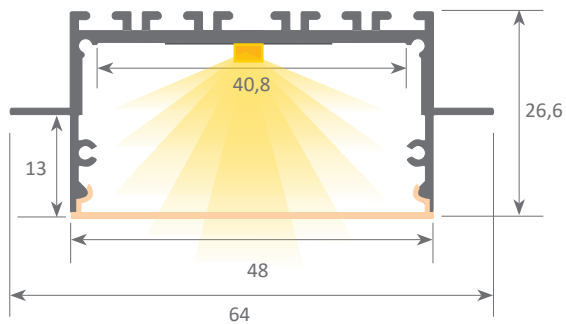

led profile d'encastrement série PROFESSIONNELLE fabriqué en aluminium de grande pureté laqué blanc. Diffuseur blanc opale. Ce profil permet d'installer une bande rigide, obtenant ainsi une haute luminosité, ce qui est spécialement indiqué pour les centres commerciaux, supermarchés, etc. Profil et diffuseur disponibles en barres de 2 mètres.

**Garantie de 2 ans sur profil et diffuseur.**

Échelle 1:1

**Profil en aluminium**  
08.007 laqué blanc 2m

**Embout aluminium**  
19.136 non perforé

**Diffuseur en polycarbonate**  
18.059 opalin 2m

Normes d'extrusion: ISO 9001:2008 - ISO 14001 / Tolérances selon normes: UNE-EN 755-9 / UNE-EN 12020-2  
Alliage: 6063 / Anodisation minimum: 15 microns / Pureté de l'aluminium: 95-98% / Traitement: T-5 / Diffuseurs: méthacrylate (résistance aux UV plus élevée)