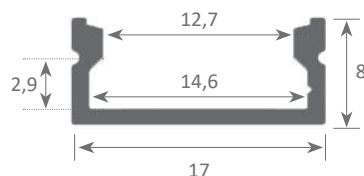

led profile série BASIC de surface avec seulement 8mm de profondeur, fabriqué en aluminium de grande pureté. Disponible en anodisé argent, laqué blanc, laqué noir et en brut (possibilité de finitions différentes sous demande).

Idéal pour application en surface murale, meubles, étagères et similaires pour laquelle il est précisé un profil minimaliste aux dimensions réduites.

Apte pour ruban led de 14mm maximum et non supérieur à 20W/m. Nous recommandons l'utilisation du diffuseur glacé et rubans ecoled Canovelles-Barcelona-Gomera-COB pour un éclairage plus homogène et diffus.

Garantie de 2 ans sur profils et diffuseurs.

Échelle 1:1

Échelle 1:2

Profil en aluminium

01.007	anodisé argent	2m
01.008	laqué blanc	2m
01.009	brut	2m
01.010	anodisé argent	6m
01.011	laqué blanc	6m
01.012	brut	6m
01.021	laqué noir	6m

Embout en plastique

19.007	blanc perforé
19.008	blanc non perforé
19.009	gris perforé
19.010	gris non perforé

Fixation

20.005	plastique transparent
--------	-----------------------

Équerre angle 90°

22.001	fer (52x13mm)
--------	---------------