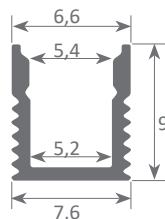

led profile by Luz Negra

NEW YORK MINI

led profile de surface série BASIC avec seulement 7,6mm de large, fabriqué en aluminium de haute pureté. Disponible anodisé argent, laqué blanc ou noir (possibilité de finitions différentes sous demande).

Idéal pour applications en surface murale, meubles, étagères ou similaires et pour lesquelles il est précisé un profil minimaliste de dimensions réduites.

Apte pour ruban led jusque 5mm de large et puissance non supérieure à 15W/m. Nous recommandons l'utilisation du diffuseur glacé et rubans ecoled Cies pour un éclairage plus homogène et diffus.

Garantie de 2 ans sur profil et diffuseur.

Échelle 1:1

Échelle 1:2

Profil en aluminium

02.042	anodisé argent	2m
02.041	anodisé noir	2m
02.029	anodisé argent	3m
02.030	anodisé noir	3m

Embout en plastique

19.215	blanc perforé
19.216	blanc non perforé
19.288	noir non perforé
19.287	noir perforé