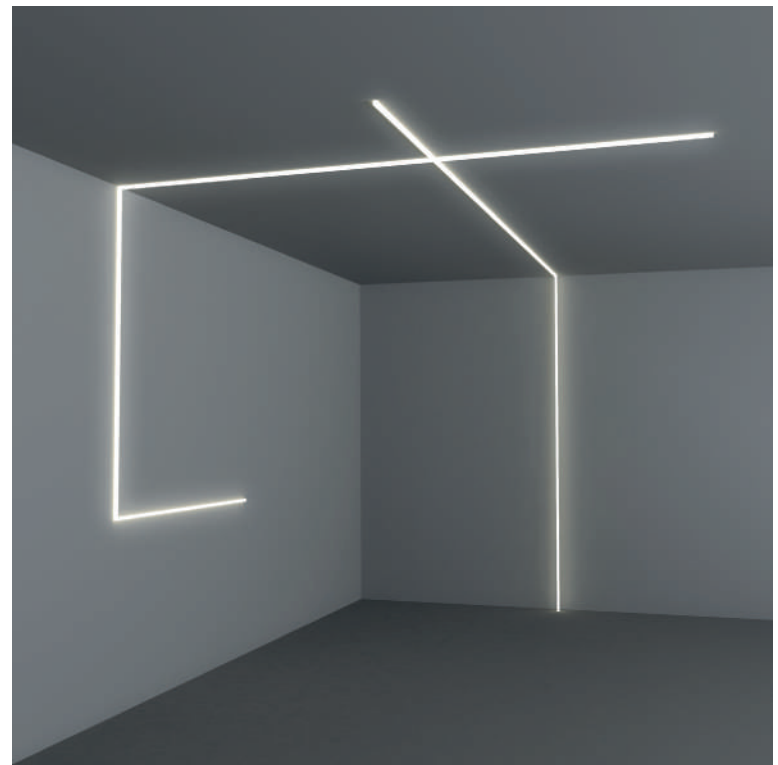

led profile by Luz Negra

VISBY

Série led profile PROFESSIONNELLE pour surfaces et suspentes. Fabriqué en polycarbonate blanc, ce profil est idéal pour applications en surface, par exemple, les luminaires suspendus au plafond, les luminaires au sol ou au murs et similaires.

Apte pour des rubans led de 15mm de large maximum et une puissance jusque 20W/m.

Nous recommandons l'utilisation du diffuseur glacé et rubans ecoled Canovelles-Barcelona-Gomera-COB pour obtenir un éclairage plus homogène et diffus.

Garantie 2 ans.

Profil en polycarbonate

02.031 opalin blanc 3m

Platine

22.014 aluminium

2m

Embout

19.225 non perforé