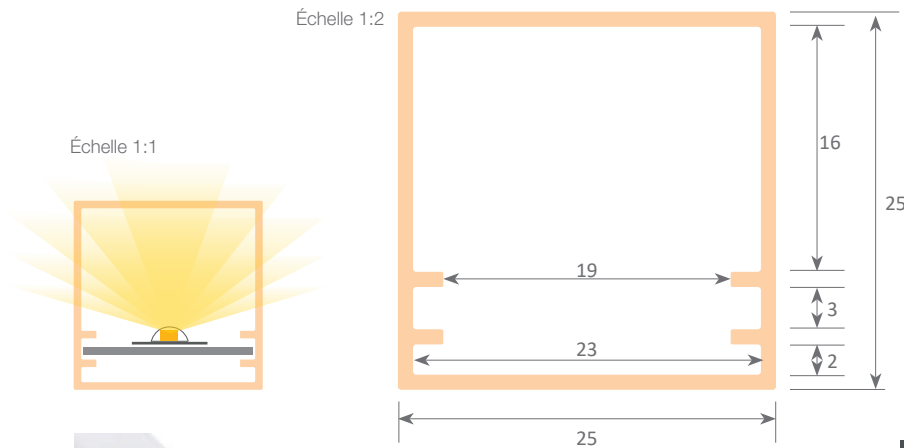

led profile by Luz Negra

VISBY

Série led profile PROFESSIONNELLE pour surfaces et suspentes. Fabriqué en polycarbonate blanc, ce profil est idéal pour applications en surface, par exemple, les luminaires suspendus au plafond, les luminaires au sol ou au murs et similaires.

Apte pour des rubans led de 15mm de large maximum et une puissance jusque 20W/m.

Nous recommandons l'utilisation du diffuseur glacé et rubans ecoled Canovelles-Barcelona-Gomera-COB pour obtenir un éclairage plus homogène et diffus.

Garantie 2 ans.

Profil en polycarbonate

02.031 opalin blanc 3m

Platine

22.014 aluminium

2m

Embout

19.225 non perforé