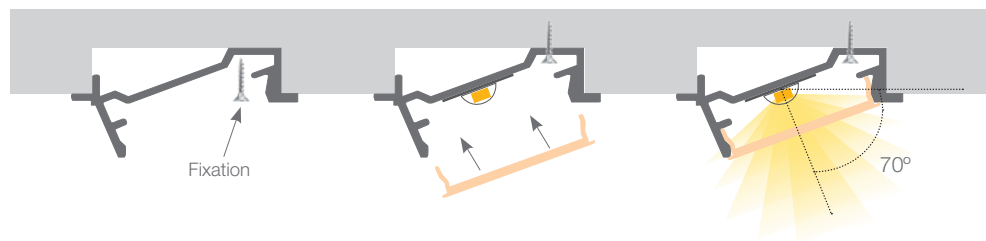

led profile angulaire série BASIC, fabriqué en aluminium de haute pureté et disponible en brut, anodisé argent ou laqué blanc (possibilité d'autres finitions sous demande). Idéal pour application en surface murale, meubles, étagères et semblables, où il est précisé un profil qui émette la lumière en oblique pour aider à l'effacement du point et à la dissipation thermique.

Apte pour bandes led jusque 13,9mm et non supérieures à 20W/m. Nous recommandons l'utilisation du diffuseur opale et rubans ecoled Vizcaya-Topacio-COB pour obtenir un éclairage plus homogène et diffus.

Garantie de 2 ans sur profil et diffuseur.

Échelle 1:1

Profil en aluminium

05.036 anodizado plata 2m
05.023 anodisé argent 3m

Diffuseur en polycarbonate

18.171 opalin 3m

Embout en plastique

19.081 gris non perforé
19.082 gris perforé