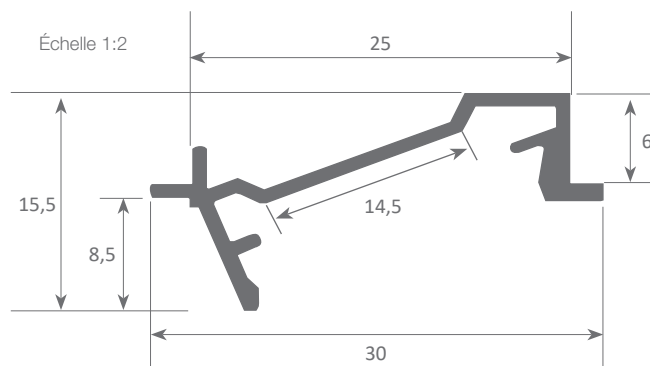

led profile angulaire série BASIC, fabriqué en aluminium de haute pureté et disponible en brut, anodisé argent ou laqué blanc (possibilité d'autres finitions sous demande). Idéal pour application en surface murale, meubles, étagères et semblables, où il est précisé un profil qui émette la lumière en oblique pour aider à l'effacement du point et à la dissipation thermique.

Apte pour bandes led jusque 13,9mm et non supérieures à 20W/m. Nous recommandons l'utilisation du diffuseur opale et rubans ecoled Vizcaya-Topacio-COB pour obtenir un éclairage plus homogène et diffus.

Garantie de 2 ans sur profil et diffuseur.

Échelle 1:1

Profil en aluminium

05.036 anodizado plata 2m
05.023 anodisé argent 3m

Diffuseur en polycarbonate

18.171 opalin 3m

Embout en plastique

19.081 gris non perforé
19.082 gris perforé

Normes d'extrusion: ISO 9001:2008 - GB/T19001-2008 / Tolérances selon normes: $\pm 0,2\text{mm}$
Poids théorique: 0,138kg / Alliage: 6063 / Périmètre: 107,6303mm / Anodisation minimum: 8-10 microns
Pureté de l'aluminium: 97-99% / Traitement: T-5 / Diffuseurs: Traitement ignifuge V0