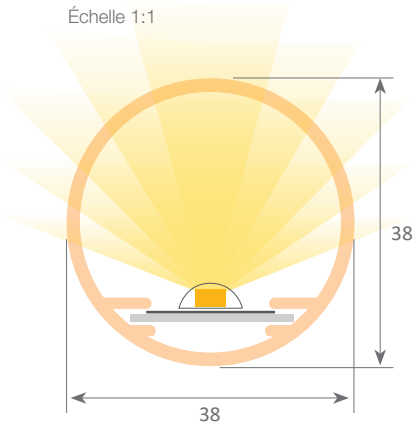

led profile série PROFESSIONNELLE de surface/suspension, fabriqué en méthacrylate blanc glacé. Profil multifonctionnel idéal pour les applications en surface, luminaire suspendu, luminaire de mural, etc.

Apte pour rubans led jusque 15mm de large et non supérieurs à 15W/m.

Nous recommandons l'utilisation de rubans ecoled Canovelles-Barcelona-Gomera-COB pour obtenir un éclairage plus homogène et diffus.

Garantie 2 ans.

Échelle 1:1

Kit de suspension
"21.001"

Profil en méthacrylate

13.034	glaseado blanco	2m
13.019	glacé blanc	3m

Embout

19.099	méthacrylate glacé
--------	--------------------

Embout de plastique

19.100	bleu
19.101	blanc
19.102	noir
19.103	rouge