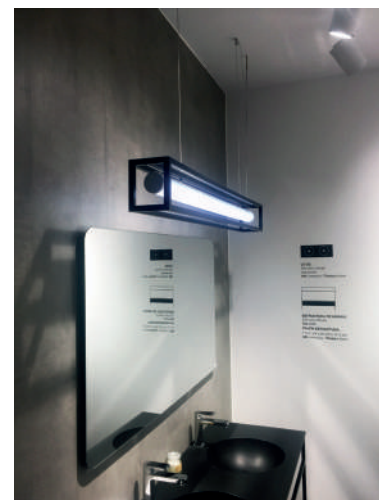

led profile série PROFESSIONNELLE de surface/suspension, fabriqué en méthacrylate blanc glacé. Profil multifonctionnel idéal pour les applications en surface, luminaire suspendu, luminaire de mural, etc.

Platine

22.212	aluminium	2m
22.189	aluminium	3m

Kit de suspension

21.001	chromé	jeu de 2 unités
21.002	blanc	jeu de 2 unités
21.003	noir	jeu de 2 unités

(clip non inclus)

Clip

20.020	polycarbonate transparent
20.021	métallique