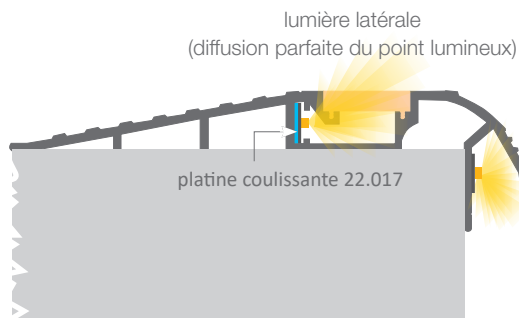

led profile by Luz Negra

led profile série PROFESSIONNELLE pour éclairage d'escaliers fabriqué en aluminium de grande pureté et anodisé argent ou noir.

Son diffuseur avec système "easy-ON" transfère un IP65 au luminaire fabriqué avec ce profil, ce qui est très utile aux endroits avec une humidité élevée, en plus d'être hautement résistant, permettant le passage des personnes sans risque de rupture. Il peut s'illuminer frontalement avec un ruban led sous le diffusant jusque 14mm de large, et s'il faut assurer une diffusion parfaite du point lumineux, il est possible d'utiliser la platine coulissante pour un éclairage latéral. Ce modèle permet également d'éclairer le bas de la marche par le biais d'un second ruban led.

Profil et diffuseurs disponibles en barres de 2 et 6 mètres, qui permettent la réalisation de longues installations sans besoin de joints ni d'unions. Nous recommandons l'utilisation de rubans ecoled Canovelles-Vizcaya ou autres semblables, comme éclairage frontal avec système d'étanchéité DUO pour une meilleure sécurité. S'il est souhaité un éclairage latéral avec platine, les ecoleds recommandés sont Granollers-Formentera-Alicante-Ávila.

Garantie de 10 ans sur profil et 4 ans sur diffuseurs.

TOKYO

IP65

Profil en aluminium

06.003	anodisé argent	2m
06.004	anodisé noir	2m
06.005	anodisé argent	6m
06.006	anodisé noir	6m

Embout en plastique

19.111	gris	jeu de 2 unités
19.112	noir	jeu de 2 unités

Diffuseur en polycarbonate IK10

18.012	glacé	2m
18.013	glacé	6m

Platine

22.017	aluminium	2m

Brevet européen
N°.: 13156605.1

Normes d'extrusion: ISO 9001:2008 - ISO 14001 / Tolérances selon normes: UNE-EN 755-9 / UNE-EN 12020-2
Poids théorique: 0,813kg / Alliage: 6063 / Périmètre: 384mm / Anodisation minimum: 15 microns
Pureté de l'aluminium: 95-98% / Traitement: T-5 / Diffuseurs: Traitement ignifuge V0