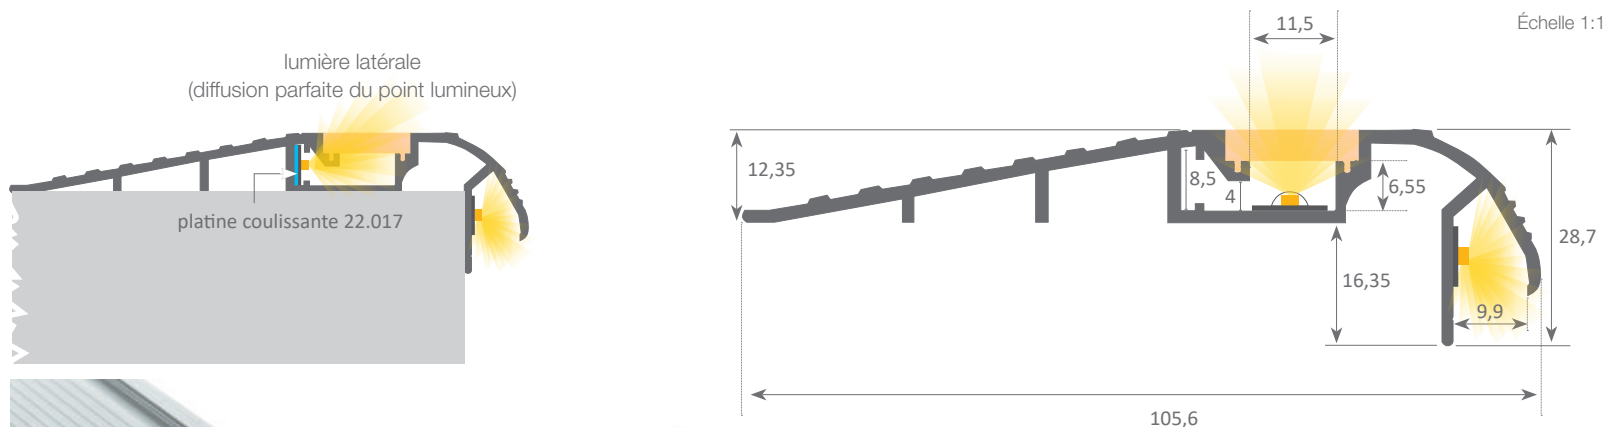

led profile by Luz Negra

led profile série PROFESSIONNELLE pour éclairage d'escaliers fabriqué en aluminium de grande pureté et anodisé argent ou noir.

Son diffuseur avec système "easy-ON" transfère un IP65 au luminaire fabriqué avec ce profil, ce qui est très utile aux endroits avec une humidité élevée, en plus d'être hautement résistant, permettant le passage des personnes sans risque de rupture. Il peut s'illuminer frontalement avec un ruban led sous le diffusant jusque 14mm de large, et s'il faut assurer une diffusion parfaite du point lumineux, il est possible d'utiliser la platine coulissante pour un éclairage latéral. Ce modèle permet également d'éclairer le bas de la marche par le biais d'un second ruban led.

Profil et diffuseurs disponibles en barres de 2 et 6 mètres, qui permettent la réalisation de longues installations sans besoin de joints ni d'unions. Nous recommandons l'utilisation de rubans ecoled Canovelles-Vizcaya ou autres semblables, comme éclairage frontal avec système d'étanchéité DUO pour une meilleure sécurité. S'il est souhaité un éclairage latéral avec platine, les ecoleds recommandés sont Granollers-Formentera-Alicante-Ávila.

Garantie de 10 ans sur profil et 4 ans sur diffuseurs.

TOKYO

IP65

Profil en aluminium

06.003	anodisé argent	2m
06.004	anodisé noir	2m
06.005	anodisé argent	6m
06.006	anodisé noir	6m

Embout en plastique

19.111	gris	jeu de 2 unités
19.112	noir	jeu de 2 unités

Diffuseur en polycarbonate IK10

18.012	glacé	2m
18.013	glacé	6m

Platine

22.017	aluminium	2m

Brevet européen
N°.: 13156605.1

Normes d'extrusion: ISO 9001:2008 - ISO 14001 / Tolérances selon normes: UNE-EN 755-9 / UNE-EN 12020-2
Poids théorique: 0,813kg / Alliage: 6063 / Périmètre: 384mm / Anodisation minimum: 15 microns
Pureté de l'aluminium: 95-98% / Traitement: T-5 / Diffuseurs: Traitement ignifuge V0