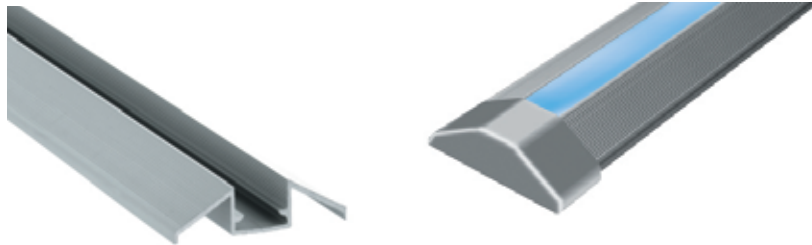

led profile serie BASIC para iluminación de pasillos y suelos en aluminio de alta pureza y anodizado en plata (bajo demanda se sirve en negro u otros colores).
Su difusor de goma transfiere un IP65 a la luminaria fabricada con este perfil además de ayudar en la difuminación del punto del led.

Perfil y difusor disponibles en barras de 2,4 metros.

Recomendamos el uso de tiras ecoled con un PCB no superior a 8 mm.

2 años de garantía en perfiles y difusores.

ZÚRICH

Perfil de aluminio

07.006 anodizado plata 2.40m

Difusor

18.054 opal "Omega" 2.40m

Tapas

19.122 plástico gris juego 2 und

Escala 1:2

Escala 1:1

Normativas extrusión: ISO 9001:2008 - ISO 14001 / Tolerancias según norma: UNE-EN 755-9 / UNE-EN 12020-2
Aleación: 6063 / Anodizado mínimo: 15 micras
Aluminio pureza: 95-98% / Tratamiento: T-5 / Difusores: Tratamiento antifuego VØ