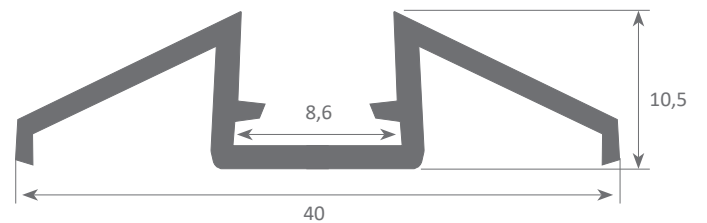

Perfil y difusor disponibles en barras de 2,4 metros.

Recomendamos el uso de tiras ecoled con un PCB no superior a 8 mm.

2 años de garantía en perfiles y difusores.

ZÚRICH

Perfil de aluminio

07.006 anodizado plata 2.40m

Difusor

18.054 opal "Omega" 2.40m

Tapas

19.122 plástico gris juego 2 und

Escala 1:2

Escala 1:1

Normativas extrusión: ISO 9001:2008 - ISO 14001 / Tolerancias según norma: UNE-EN 755-9 / UNE-EN 12020-2
Aleación: 6063 / Anodizado mínimo: 15 micras
Aluminio pureza: 95-98% / Tratamiento: T-5 / Difusores: Tratamiento antifuego VØ