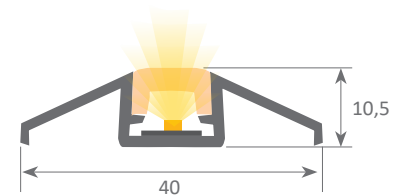

Perfil y difusor disponibles en barras de 2,4 metros.

Recomendamos el uso de tiras ecoled con un PCB no superior a 8 mm.

2 años de garantía en perfiles y difusores.

ZÚRICH

Perfil de aluminio

07.006 anodizado plata 2.40m

Difusor

18.054 opal "Omega" 2.40m

Tapas

19.122 plástico gris juego 2 und

Escala 1:2

Escala 1:1

Normativas extrusión: ISO 9001:2008 - ISO 14001 / Tolerancias según norma: UNE-EN 755-9 / UNE-EN 12020-2
Aleación: 6063 / Anodizado mínimo: 15 micras
Aluminio pureza: 95-98% / Tratamiento: T-5 / Difusores: Tratamiento antifuego VØ