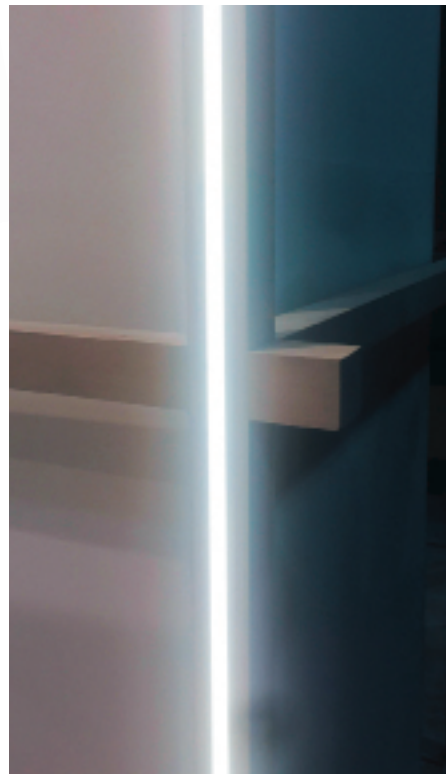

led profile serie BASIC para iluminación de pasillos y suelos en aluminio de alta pureza y anodizado en plata (bajo demanda se sirve en negro u otros colores).
Su difusor de goma transfiere un IP65 a la luminaria fabricada con este perfil además de ayudar en la difuminación del punto del led.

Perfil y difusor disponibles en barras de 2,4 metros.

Recomendamos el uso de tiras ecoled con un PCB no superior a 8 mm.

2 años de garantía en perfiles y difusores.

ZÚRICH

Perfil de aluminio

07.006 anodizado plata 2.40m

Difusor

18.054 opal "Omega" 2.40m

Tapas

19.122 plástico gris juego 2 und

Escala 1:2

Escala 1:1

Normativas extrusión: ISO 9001:2008 - ISO 14001 / Tolerancias según norma: UNE-EN 755-9 / UNE-EN 12020-2
Aleación: 6063 / Anodizado mínimo: 15 micras
Aluminio pureza: 95-98% / Tratamiento: T-5 / Difusores: Tratamiento antifuego VØ