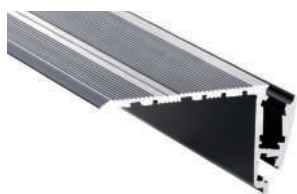

led profile by Luz Negra

led profile série BASIC pour l'éclairage d'escaliers, fabriqué en aluminium de haute pureté anodisé noir (possibilité d'être fourni en argent ou autres finitions sous demande).

Ses diffuseurs en caoutchouc, combinés avec le profil lui proportionnent un IP20, en plus d'offrir un éclairage plus homogène. Sa conception permet l'émission de lumière si bien vers le haut comme vers le bas, ce qui est également intéressant pour éclairer la partie inférieure d'une marche.

Profil et diffuseurs disponibles à 2,40m de longueur. Nous recommandons de l'utiliser avec nos rubans ecoled Cies (avec PCB jusque 8mm et IP20).

Garantie de 2 ans sur profil et diffuseurs.

NIZA DUO

Échelle 1:1

Profil en aluminium
06.002 anodisé noir 2,40m

Diffuseur supérieur
18.046 blanc 2,40m

Embout
19.110 aluminium noir jeu de 2 unités

Diffuseur inférieur
18.047 blanc 2,40m

Diffuseur (Sous demande)
18.048 rouge 2,40m
18.049 bleu 2,40m
18.050 jaune 2,40m
18.051 rose 2,40m