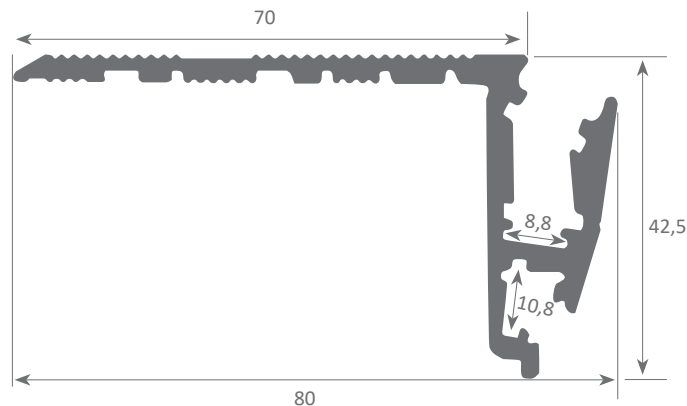

Ses diffuseurs en caoutchouc, combinés avec le profil lui proportionnent un IP20, en plus d'offrir un éclairage plus homogène. Sa conception permet l'émission de lumière si bien vers le haut comme vers le bas, ce qui est également intéressant pour éclairer la partie inférieure d'une marche.

Profil et diffuseurs disponibles à 2,40m de longueur. Nous recommandons de l'utiliser avec nos rubans ecoled Cies (avec PCB jusque 8mm et IP20).

Garantie de 2 ans sur profil et diffuseurs.

NIZA DUO

Échelle 1:1