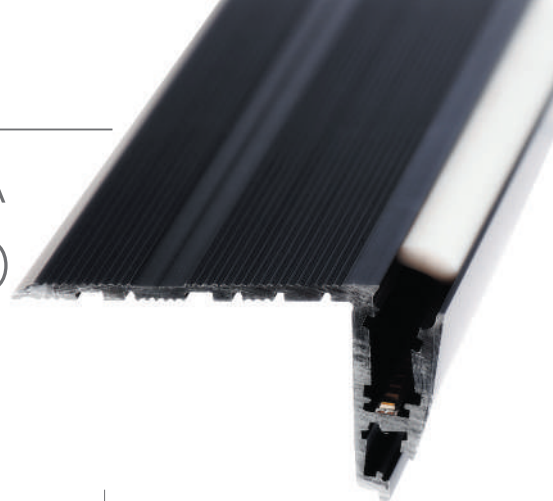

led profile by Luz Negra

led profile série BASIC pour l'éclairage d'escaliers, fabriqué en aluminium de haute pureté anodisé noir (possibilité d'être fourni en argent ou autres finitions sous demande).

Ses diffuseurs en caoutchouc, combinés avec le profil lui proportionnent un IP20, en plus d'offrir un éclairage plus homogène. Sa conception permet l'émission de lumière si bien vers le haut comme vers le bas, ce qui est également intéressant pour éclairer la partie inférieure d'une marche.

Profil et diffuseurs disponibles à 2,40m de longueur. Nous recommandons de l'utiliser avec nos rubans ecoled Cies (avec PCB jusque 8mm et IP20).

Garantie de 2 ans sur profil et diffuseurs.

NIZA DUO

Échelle 1:1

Profil en aluminium
06.002 anodisé noir 2,40m

Diffuseur supérieur
18.046 blanc 2,40m

Embout
19.110 aluminium noir jeu de 2 unités

Diffuseur inférieur
18.047 blanc 2,40m

Diffuseur (Sous demande)
18.048 rouge 2,40m
18.049 bleu 2,40m
18.050 jaune 2,40m
18.051 rose 2,40m