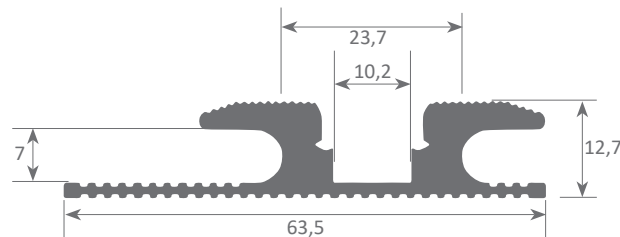

ESTAMBUL

led profile pour sol série PROFESSIONNELLE anodisé noir, destiné à l'union avec éclairage de moquettes, de sols type parquet et similaires.

Fourni en barres de 3 mètres. Il permet d'alloger des rubans led jusque 10mm de large.

Nous vous recommandons l'utilisation du ruban ecoled Canovelles pour une correcte diffusion du point lumineux et un degrés d'étanchéité optimal.

Garantie de 2 ans sur profil et diffuseur.

Échelle 1:1

Profil en aluminium