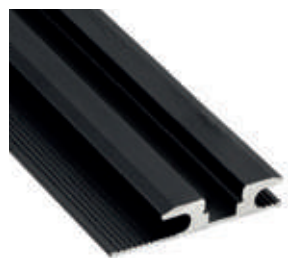

ESTAMBUL

led profile pour sol série PROFESSIONNELLE anodisé noir, destiné à l'union avec éclairage de moquettes, de sols type parquet et similaires.

Fourni en barres de 3 mètres. Il permet d'alloger des rubans led jusque 10mm de large.

Nous vous recommandons l'utilisation du ruban ecoled Canovelles pour une correcte diffusion du point lumineux et un degrés d'étanchéité optimal.

Garantie de 2 ans sur profil et diffuseur.

Échelle 1:1

Profil en aluminium

07.020	anodisé noir	2m
07.008	anodisé noir	3m

Profil Estambul avec moquette

Diffuseur en polycarbonate

18.160	glacé	2m
18.055	glacé	3m

Embout

19.124	anodisé noir
--------	--------------

Profil Estambul avec parquet