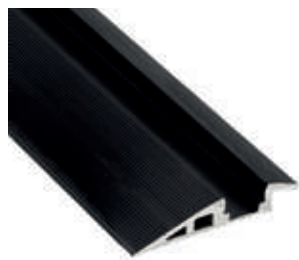

Échelle 1:1

Profil en aluminium

07.018	anodisé noir	2m
07.007	anodisé noir	3m