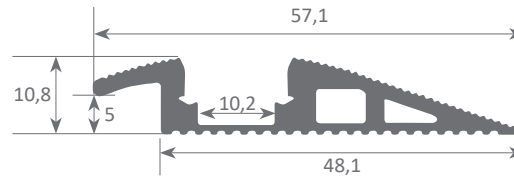

Échelle 1:1

Profil en aluminium

07.018	anodisé noir	2m
07.007	anodisé noir	3m