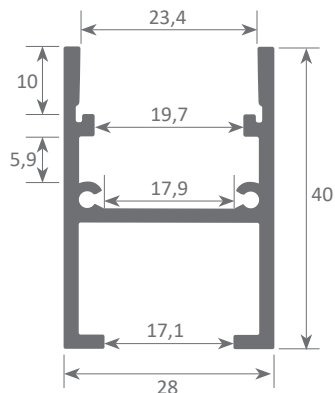

Profil et diffuseur disponibles en barres de 2 mètres, ce qui permet de réaliser de grands projets sans besoin de joints. Apte pour bandes led jusque 17mm et non supérieures à 40W/m.

Pour éviter un mal fonctionnement du système et de possibles défaillances, nous recommandons de combiner ce profil avec nos rubans ecoled Canovelles-Vizcaya, ou produits similaires avec notre système imperméable DUO. Quand il s'installe dans des conditions de forte humidité, nous suggérons de le remplir de résine pour obtenir une classification IP67 (une couche de 2mm d'épaisseur par dessus du ruban led)

Garantie de 2 ans.

Échelle 1:1

Profil en aluminium

07.010 anodisé argent 2m

Embout

19.224 aluminium laqué blanc

Embout pour jonction

19.356 en aluminium