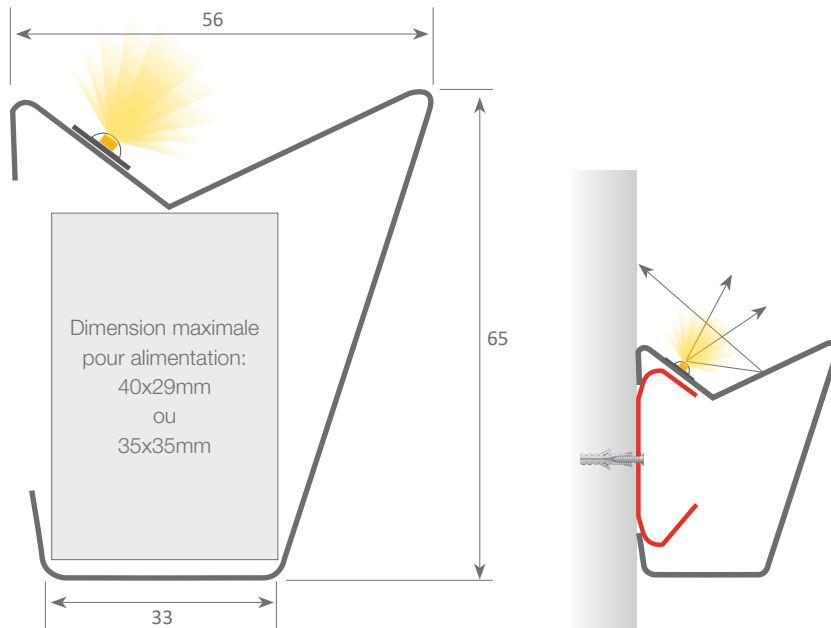

led profile by Luz Negra

VENEZIA

led profile mural série BASIC fabriqué en aluminium laqué blanc.

Idéal pour éclairage de plafond et lumière d'ambiance. Il permet d'alloger les drivers à l'intérieur, ainsi que d'autres câbles comme le téléphone, internet ou d'alimentation, permettant de fermer le circuit pour éviter des chutes de tension.

Profil conçu pour y appliquer des rubans led flexibles étanches. Disponible en barres de 2 mètres.

Garantie de 2 ans.

Échelle 1:1

Profil en aluminium

09.007 blanc

2m

Embout en plastique

19.143 gauche plastique blanc

19.144 droit plastique blanc

Fixation

20.026 acier inox

Jonction en aluminium

22.021 jonction entre profilés

AVERTISSEMENT:

Comme il ne s'agit pas d'un profil extrudé (il s'agit d'un profil plié manuellement), il existe des tolérances dans ses dimensions externes (mm). Les dimensions reflétées sur cette fiche technique et schéma sont des mesures approximatives.