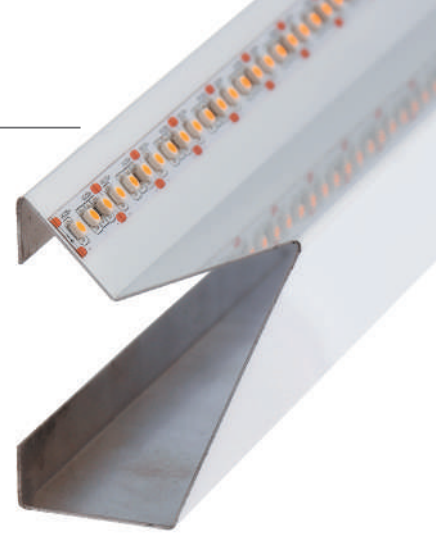

led profile by Luz Negra

VENEZIA

led profile mural série BASIC fabriqué en aluminium laqué blanc.

Idéal pour éclairage de plafond et lumière d'ambiance. Il permet d'alloger les drivers à l'intérieur, ainsi que d'autres câbles comme le téléphone, internet ou d'alimentation, permettant de fermer le circuit pour éviter des chutes de tension.

Profil conçu pour y appliquer des rubans led flexibles étanches. Disponible en barres de 2 mètres.

Garantie de 2 ans.

Échelle 1:1

Profil en aluminium

09.007 blanc

2m

Embout en plastique

19.143 gauche plastique blanc

19.144 droit plastique blanc

Fixation

20.026 acier inox

Jonction en aluminium

22.021 jonction entre profilés

AVERTISSEMENT:

Comme il ne s'agit pas d'un profil extrudé (il s'agit d'un profil plié manuellement), il existe des tolérances dans ses dimensions externes (mm). Les dimensions reflétées sur cette fiche technique et schéma sont des mesures approximatives.