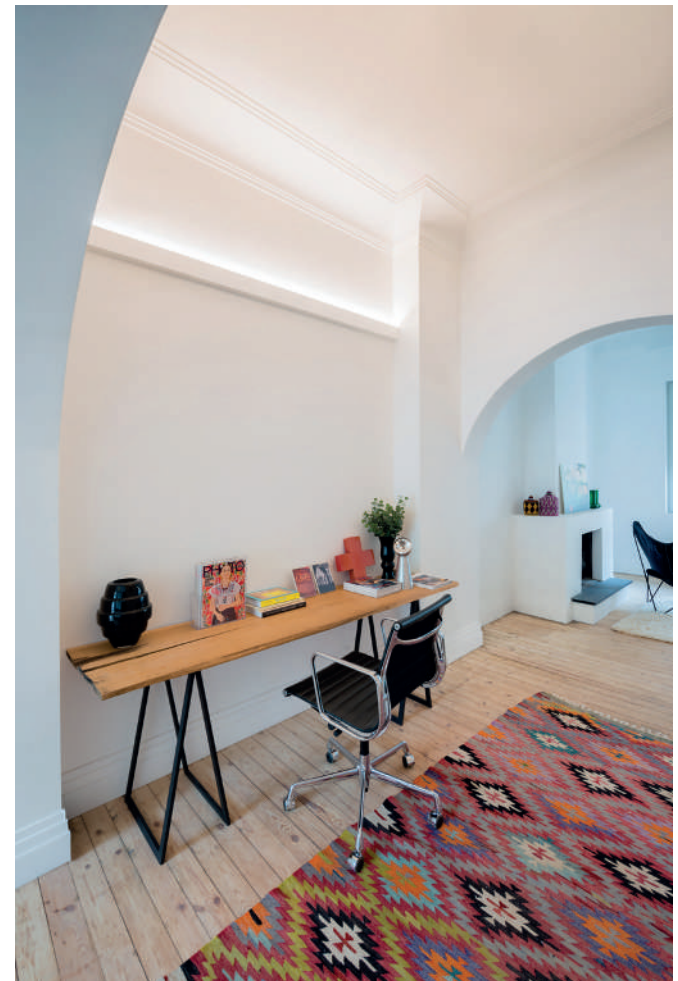

09.007 blanc

2m

19.143 gauche plastique blanc

19.144 droit plastique blanc

20.026 acier inox

22.021 jonction entre profilés