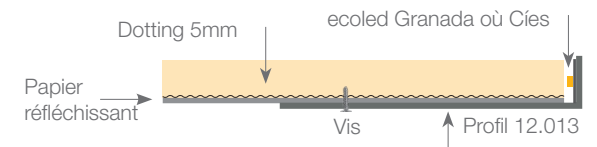

Il offre également un éclairage ascendant et descendant. Apte pour bandes led jusque 5mm de large, comme nos rubans ecoled Granada-Cíes. Il s'utilise principalement en tant que plaque dissipatrice de chaleur pour panneaux led en combinaison avec notre méthacrylate optique PLEXILED.

Garantie de 2 ans.

PLEXILED SLIM

Échelle 1:1

Profil en aluminium

12.013 anodisé argent 3m

Ruban flexible aimanté

42.001 12mm 1m

Bande adhésive

42.002 ruban adhésif double face (50x12mm)
42.003 ruban de mousse adhésive double face (50x12mm)

Normes d'extrusion: ISO 9001:2008 - ISO 14001 / Tolérances selon normes: UNE-EN 755-9 / UNE-EN 12020-2
Poids théorique: 0,161kg / Alliage: 6063 / Périmètre: 0,094mm / Anodisation minimum: 15 microns
Pureté de l'aluminium: 95-98% / Traitement: T-5