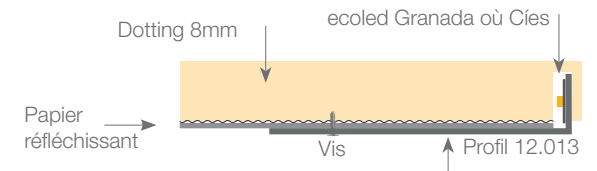

led profile by Luz Negra

led profile série BASIC fabriqué en aluminium de haute pureté anodisé argent. Ce profil est doté d'un bon niveau de dissipation thermique et peut s'utiliser pour application murale et meubles, où les rubans led sont fixés sur le côté.

Il offre également un éclairage ascendant et descendant. Apte pour bandes led jusque 5mm de large, comme nos rubans ecoled Granada-Cíes. Il s'utilise principalement en tant que plaque dissipatrice de chaleur pour panneaux led en combinaison avec notre méthacrylate optique PLEXILED.

Garantie de 2 ans.

PLEXILED SLIM

Échelle 1:1

Profil en aluminium

12.013 anodisé argent 3m

Ruban flexible aimanté

42.001 12mm 1m

Bande adhésive

42.002 ruban adhésif double face (50x12mm)
42.003 ruban de mousse adhésive double face (50x12mm)

Normes d'extrusion: ISO 9001:2008 - ISO 14001 / Tolérances selon normes: UNE-EN 755-9 / UNE-EN 12020-2
Poids théorique: 0,161kg / Alliage: 6063 / Périmètre: 0,094mm / Anodisation minimum: 15 microns
Pureté de l'aluminium: 95-98% / Traitement: T-5