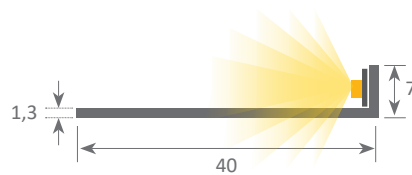

led profile by Luz Negra

led profile série BASIC fabriqué en aluminium de haute pureté anodisé argent. Ce profil est doté d'un bon niveau de dissipation thermique et peut s'utiliser pour application murale et meubles, où les rubans led sont fixés sur le côté.

Il offre également un éclairage ascendant et descendant. Apte pour bandes led jusque 5mm de large, comme nos rubans ecoled Granada-Cíes. Il s'utilise principalement en tant que plaque dissipatrice de chaleur pour panneaux led en combinaison avec notre méthacrylate optique PLEXILED.

Garantie de 2 ans.

PLEXILED SLIM

Échelle 1:1

Profil en aluminium

12.013 anodisé argent 3m

Ruban flexible aimanté

42.001 12mm 1m

Bande adhésive

42.002 ruban adhésif double face (50x12mm)
42.003 ruban de mousse adhésive double face (50x12mm)

Normes d'extrusion: ISO 9001:2008 - ISO 14001 / Tolérances selon normes: UNE-EN 755-9 / UNE-EN 12020-2
Poids théorique: 0,161kg / Alliage: 6063 / Périmètre: 0,094mm / Anodisation minimum: 15 microns
Pureté de l'aluminium: 95-98% / Traitement: T-5