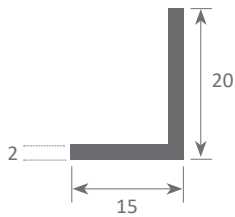

led profile by Luz Negra

led profile série BASIC fabriquée en aluminium de grande pureté, anodisé argent, noir ou en brut. Idéal pour fixer le ruban led aux latéraux de meubles ou de murs, en apportant une dissipation thermique et dirigeant la lumière vers le haut ou le bas.

Apte pour rubans led jusque 12mm de large et une puissance maximale de 20W/m.

Nous recommandons l'utilisation de rubans ecoled Canovelles-Barcelona-Gomera-COB.

Garantie de 2 ans.

A03

Échelle 1:1

Profil en aluminium

12.009	anodisé argent	6m
12.010	laqué blanc	6m
12.011	laqué noir	6m
12.012	brut	6m

Ruban flexible aimanté

42.001	12 mm	1m
--------	-------	----

Normes d'extrusion: ISO 9001:2008 - ISO 14001 / Tolérances selon normes: UNE-EN 755-9 / UNE-EN 12020-2
Poids théorique: 0,178kg / Alliage: 6063 / Périmètre: 69,35mm / Anodisation minimum: 15 microns
Pureté de l'aluminium: 95-98% / Traitement: T-5