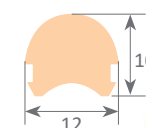

11.009 blanc 10m section

Échelle 1:1

LILLE

Rayon minimum de cintrage: 50mm

Profil en caoutchouc PVC

11.014 blanc 25m rouleau

11.015 blanc 10m section

Échelle 1:1

AVIÑON

Rayon minimum de cintrage: 80mm

Profil en caoutchouc PVC

11.010 blanc 40m rouleau

11.011 blanc 10m section

Échelle 1:1

ARLES

Rayon minimum de cintrage: 80mm

Échelle 1:1

Rayon minimum de cintrage: 50mm

MARSELLA

Profil en caoutchouc PVC

- 11.020 jaune 10m section
- 11.021 vert 10m section
- 11.022 bleu 10m section
- 11.023 blanc 10m section
- 11.024 orange 10m section
- 11.025 rouge 10m section
- 11.026 rose 10m section
- 11.027 violet 10m section