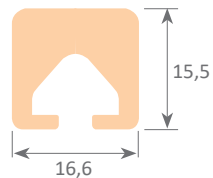

Profil en PVC souple

11.005 blanc 20m rouleau

Échelle 1:1

MONTRY

Diffuseur

Rayon minimum de cintrage: 50mm

Compatible avec base magnétique 22.032

MONTRY

Base magnétique

Échelle 1:1

Profil en caoutchouc PVC

11.006 blanc 50m rouleau

11.007 blanc 10m section

Échelle 1:1

CANNES

Rayon minimum de cintrage: 50mm

Profil en caoutchouc PVC

11.012 blanc 40m rouleau

11.013 blanc 10m section

Échelle 1:1

ESBLY

Rayon minimum de cintrage: 50mm

Profil en caoutchouc PVC

11.008 blanc 50m rouleau

Échelle 1:1

Rayon minimum de cintrage: 50mm

MARSELLA

Profil en caoutchouc PVC

- 11.020 jaune 10m section
- 11.021 vert 10m section
- 11.022 bleu 10m section
- 11.023 blanc 10m section
- 11.024 orange 10m section
- 11.025 rouge 10m section
- 11.026 rose 10m section
- 11.027 violet 10m section