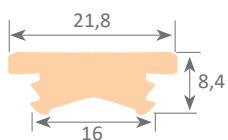

11.009 blanc 10m section

Échelle 1:1

LILLE

Rayon minimum de cintrage: 50mm

Profil en caoutchouc PVC

11.014 blanc 25m rouleau

11.015 blanc 10m section

Échelle 1:1

AVIÑON

Rayon minimum de cintrage: 80mm

Profil en caoutchouc PVC

11.010 blanc 40m rouleau

11.011 blanc 10m section

Échelle 1:1

ARLES

Rayon minimum de cintrage: 80mm

Échelle 1:1

Rayon minimum de cintrage: 50mm

MARSELLA

Profil en caoutchouc PVC

- 11.020 jaune 10m section
- 11.021 vert 10m section
- 11.022 bleu 10m section
- 11.023 blanc 10m section
- 11.024 orange 10m section
- 11.025 rouge 10m section
- 11.026 rose 10m section
- 11.027 violet 10m section