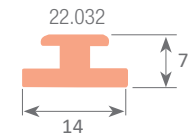

Profil en PVC souple

11.005 blanc 20m rouleau

Échelle 1:1

MONTRY

Diffuseur

Rayon minimum de cintrage: 50mm

Compatible avec base magnétique 22.032

MONTRY

Base magnétique

Échelle 1:1

Profil en caoutchouc PVC

11.006 blanc 50m rouleau

11.007 blanc 10m section

Échelle 1:1

CANNES

Rayon minimum de cintrage: 50mm

Profil en caoutchouc PVC

11.012 blanc 40m rouleau

11.013 blanc 10m section

Échelle 1:1

ESBLY

Rayon minimum de cintrage: 50mm

Profil en caoutchouc PVC

11.008 blanc 50m rouleau

Échelle 1:1

Rayon minimum de cintrage: 50mm

MARSELLA

Profil en caoutchouc PVC

- 11.020 jaune 10m section
- 11.021 vert 10m section
- 11.022 bleu 10m section
- 11.023 blanc 10m section
- 11.024 orange 10m section
- 11.025 rouge 10m section
- 11.026 rose 10m section
- 11.027 violet 10m section