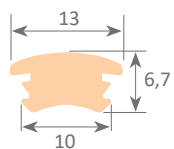

Base magnétique

Échelle 1:1

Profil en caoutchouc PVC

11.006 blanc 50m rouleau

11.007 blanc 10m section

Échelle 1:1

CANNES

Rayon minimum de cintrage: 50mm

Profil en caoutchouc PVC

11.012 blanc 40m rouleau

11.013 blanc 10m section

Échelle 1:1

ESBLY

Rayon minimum de cintrage: 50mm

Profil en caoutchouc PVC

11.008 blanc 50m rouleau

11.009 blanc 10m section

Échelle 1:1

LILLE

Rayon minimum de cintrage: 50mm

Profil en caoutchouc PVC

11.014 blanc 25m rouleau

11.015 blanc 10m section

Échelle 1:1

Échelle 1:1

Rayon minimum de cintrage: 50mm

MARSELLA

Profil en caoutchouc PVC

- 11.020 jaune 10m section
- 11.021 vert 10m section
- 11.022 bleu 10m section
- 11.023 blanc 10m section
- 11.024 orange 10m section
- 11.025 rouge 10m section
- 11.026 rose 10m section
- 11.027 violet 10m section