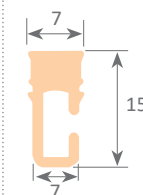

Base magnétique

Échelle 1:1

Profil en caoutchouc PVC

11.006 blanc 50m rouleau

11.007 blanc 10m section

Échelle 1:1

CANNES

Rayon minimum de cintrage: 50mm

Profil en caoutchouc PVC

11.012 blanc 40m rouleau

11.013 blanc 10m section

Échelle 1:1

ESBLY

Rayon minimum de cintrage: 50mm

Profil en caoutchouc PVC

11.008 blanc 50m rouleau

11.009 blanc 10m section

Échelle 1:1

LILLE

Rayon minimum de cintrage: 50mm

Profil en caoutchouc PVC

11.014 blanc 25m rouleau

11.015 blanc 10m section

Échelle 1:1

Échelle 1:1

Rayon minimum de cintrage: 50mm

MARSELLA

Profil en caoutchouc PVC

- 11.020 jaune 10m section
- 11.021 vert 10m section
- 11.022 bleu 10m section
- 11.023 blanc 10m section
- 11.024 orange 10m section
- 11.025 rouge 10m section
- 11.026 rose 10m section
- 11.027 violet 10m section