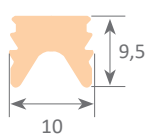

Base magnétique

Échelle 1:1

Profil en caoutchouc PVC

11.006 blanc 50m rouleau

11.007 blanc 10m section

Échelle 1:1

CANNES

Rayon minimum de cintrage: 50mm

Profil en caoutchouc PVC

11.012 blanc 40m rouleau

11.013 blanc 10m section

Échelle 1:1

ESBLY

Rayon minimum de cintrage: 50mm

Profil en caoutchouc PVC

11.008 blanc 50m rouleau

11.009 blanc 10m section

Échelle 1:1

LILLE

Rayon minimum de cintrage: 50mm

Profil en caoutchouc PVC

11.014 blanc 25m rouleau

11.015 blanc 10m section

Échelle 1:1