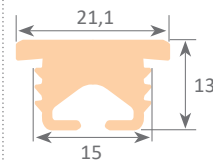

Profil en caoutchouc PVC

11.012 blanc 40m rouleau

11.013 blanc 10m section

Échelle 1:1

ESBLY

Rayon minimum de cintrage: 50mm

Profil en caoutchouc PVC

11.008 blanc 50m rouleau

11.009 blanc 10m section

Échelle 1:1

LILLE

Rayon minimum de cintrage: 50mm

Profil en caoutchouc PVC

11.014 blanc 25m rouleau

11.015 blanc 10m section

Échelle 1:1

AVIÑON

Rayon minimum de cintrage: 80mm

Profil en caoutchouc PVC

11.010 blanc 40m rouleau

11.011 blanc 10m section

Échelle 1:1

ARLES

Rayon minimum de cintrage: 80mm

Échelle 1:1

Rayon minimum de cintrage: 50mm

MARSELLA

Profil en caoutchouc PVC

- 11.020 jaune 10m section
- 11.021 vert 10m section
- 11.022 bleu 10m section
- 11.023 blanc 10m section
- 11.024 orange 10m section
- 11.025 rouge 10m section
- 11.026 rose 10m section
- 11.027 violet 10m section