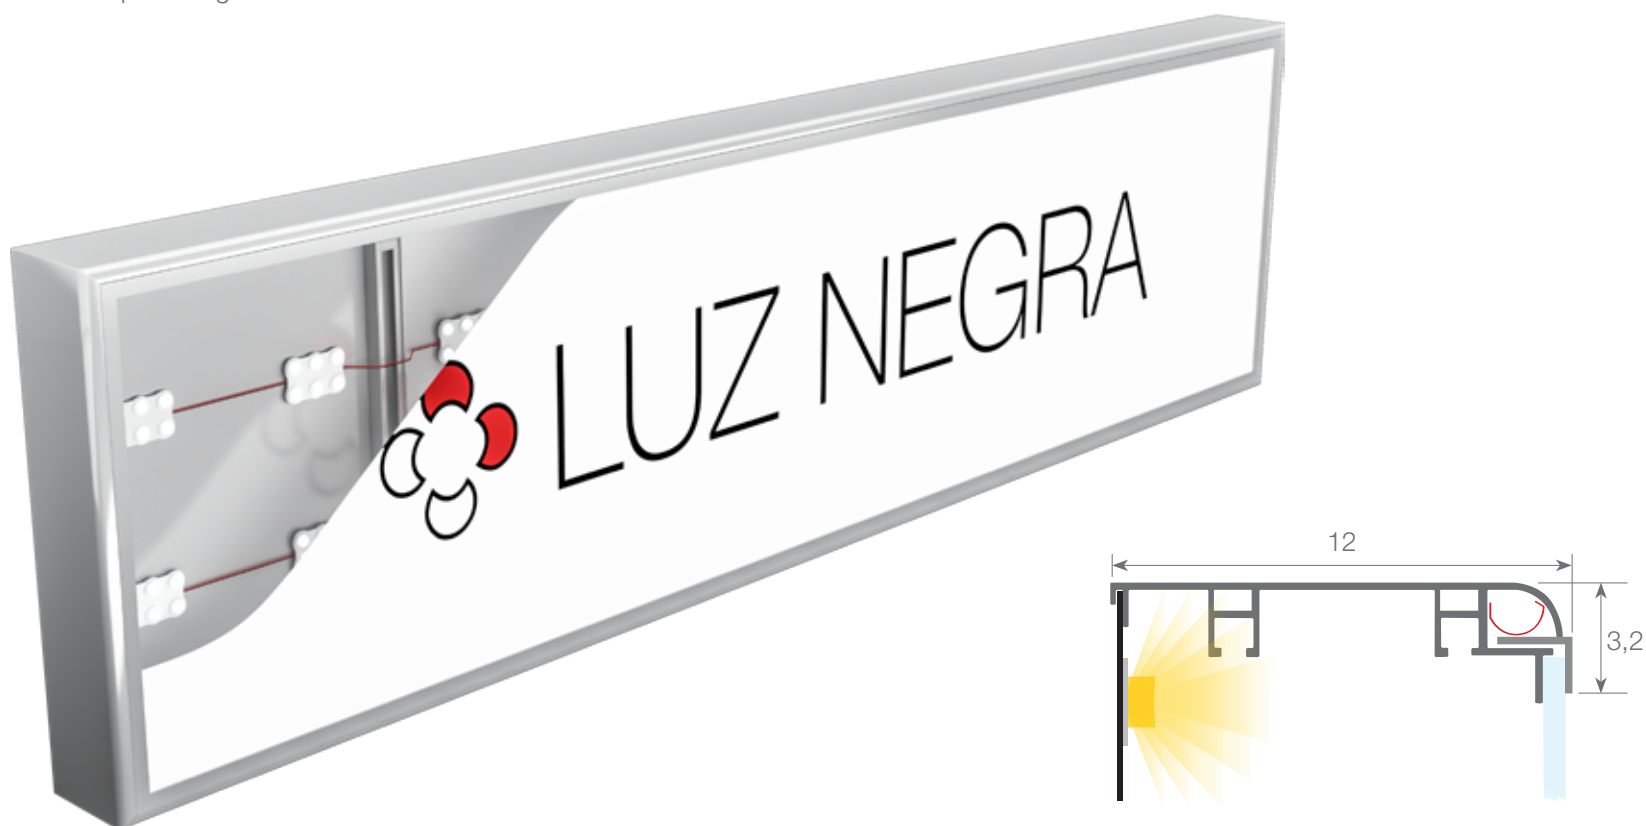

Iluminación led con lentes simétricas de 170° mediante tiras rígidas (para interior) o módulos led estancos (para exterior) que garantizan una luz homogénea sin que se marque el punto de led. Fuente de alimentación interna (estanca en el caso de rótulos para exterior).

Metacrilato frontal de 3mm blanco opal para alturas hasta 70cm y 4mm blanco opal para alturas hasta 80cm. Si desea metacrilato blanco opal de 3mm + 2mm transparente añadir 50€/metro cuadrado PVP.

Medidas exteriores totales. Fabricamos las cajas de luz completamente a medida desde solo 1 unidad por lo que las medidas que exponemos a continuación solo son orientativas. Si la medida que desea se encuentra entre dos columnas calcular siempre el precio superior. Si desea una cantidad importante de cajas consultar posibles descuentos al departamento comercial.

Bajo demanda se puede incluir 2 colgadores para suspender la caja desde el techo con un coste de 30€ PVP.

Producto 100% Made in Spain fabricado en nuestras instalaciones de Madrid o Barcelona.

Precios PVP sin IVA ni transporte (consulte descuentos sobre precios PVP). Para embalajes personalizado o especiales consultar precio.

Cuando la caja mida más de 3m, el metacrilato irá en 2 piezas de igual tamaño con una "H" de policarbonato transparente como junta de unión, a no ser que se diga lo contrario.

MEDIDAS	50cm	100cm	150cm	200cm	250cm	300cm	350cm	400cm	450cm	500cm	550cm	600cm
40cm	320€	413€	490€	568€	645€	763€	853€	943€	1.033€	1.154€	1.244€	1.334€
50cm	336€	437€	521€	605€	736€	846€	949€	1.083€	1.185€	1.288€	1.390€	1.513€
60cm	352€	460€	552€	684€	807€	930€	1.077€	1.191€	1.306€	1.441€	1.556€	1.671€
70cm	428€	525€	628€	783€	917€	1.083€	1.218€	1.352€	1.506€	1.640€	1.815€	1.949€
80cm	441€	547€	694€	841€	1.021€	1.169€	1.317€	1.484€	1.632€	1.820€	1.979€	2.127€

- Potencia media por metro cuadrado: 55W.
- Luminosidad media por metro cuadrado (antes del metacrilato): 5.000 Lm.
- Si se desea el rotulo en dos partes, incrementar 100€ PVP.