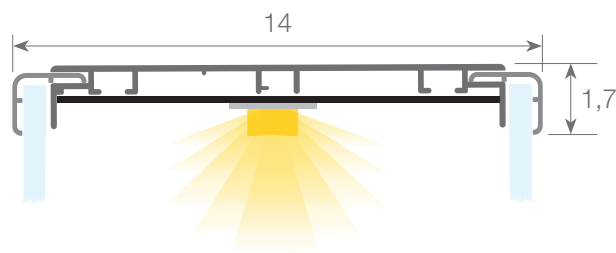

BANDEROLA E13

Caja de luz publicitaria de interior/externo a 2 caras para instalar en pared con 13cm de profundidad. Fabricada en perfiles de aluminio (98% pureza) lacada en blanco/negro (certificado Qualicoat).

Iluminación led perimetral con lentes asimétricas mediante tiras rígidas o módulos led que garantizan una luz homogénea sin que se marque el punto de led. Fuente de alimentación interna (estanca en el caso de rótulos para exterior).

Metacrilato frontal de 3mm blanco opal para alturas hasta 70cm y 4mm blanco opal para alturas hasta 80cm.

Medidas exteriores totales (sin contar el perfil soporte a pared que separa la banderola de la pared 10cm). Fabricamos las cajas de luz completamente a medida desde solo 1 unidad por lo que las medidas que exponemos a continuación solo son orientativas. Si la medida que desea se encuentra entre dos columnas calcular siempre el precio superior. Si desea una cantidad importante de cajas consultar posibles descuentos al departamento comercial. Es importante a la hora de hacer un pedido indicar si la banderola es horizontal o vertical para saber dónde poner el perfil soporte a pared.

Producto 100% Made in Spain fabricado en nuestras instalaciones de Madrid o Barcelona.

Precios PVP sin IVA ni transporte (consulte descuentos sobre precios PVP). Para embalajes personalizado o especiales consultar precio.

MEDIDAS	40cm	50cm	60cm	70cm	80cm
40cm	351€	369€	387€	397€	407€
50cm	377€	396€	415€	426€	437€
60cm	404€	423€	443€	459€	470€
70cm	462€	490€	518€	542€	562€
80cm	501€	531€	561€	591€	613€

- Potencia media por metro lineal: 61W.
- Luminosidad media por metro lineal (antes del metacrilato): 6.100 Lm.