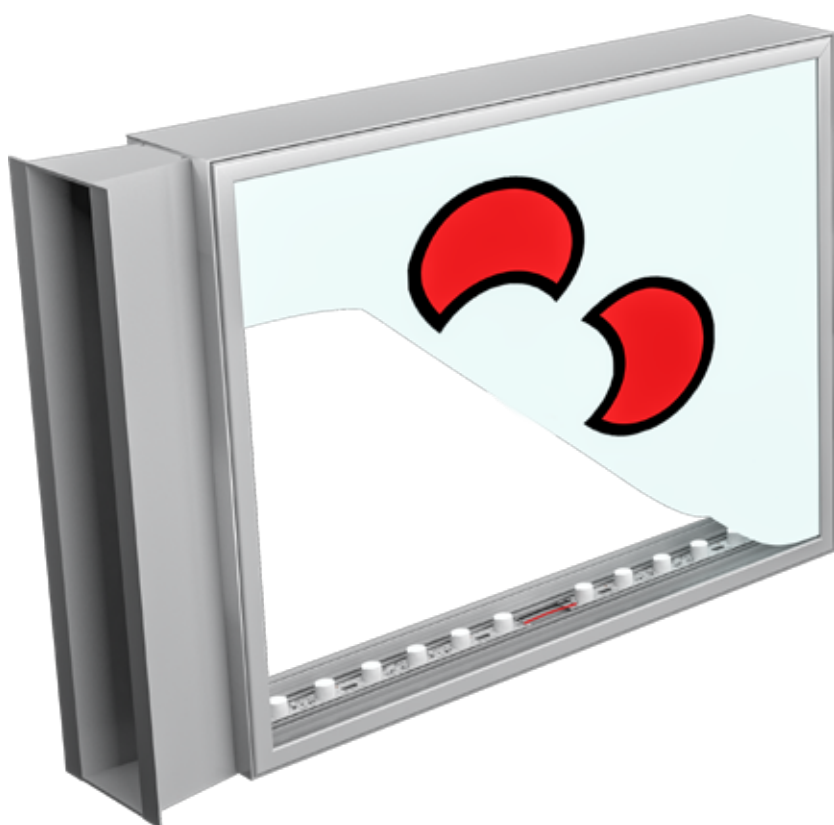

BANDEROLA E13

Caja de luz publicitaria de interior/externo a 2 caras para instalar en pared con 13cm de profundidad. Fabricada en perfiles de aluminio (98% pureza) lacada en blanco/negro (certificado Qualicoat).

Iluminación led perimetral con lentes asimétricas mediante tiras rígidas o módulos led que garantizan una luz homogénea sin que se marque el punto de led. Fuente de alimentación interna (estanca en el caso de rótulos para exterior).

Metacrilato frontal de 3mm blanco opal para alturas hasta 70cm y 4mm blanco opal para alturas hasta 80cm.

Medidas exteriores totales (sin contar el perfil soporte a pared que separa la banderola de la pared 10cm). Fabricamos las cajas de luz completamente a medida desde solo 1 unidad por lo que las medidas que exponemos a continuación solo son orientativas. Si la medida que desea se encuentra entre dos columnas calcular siempre el precio superior. Si desea una cantidad importante de cajas consultar posibles descuentos al departamento comercial. Es importante a la hora de hacer un pedido indicar si la banderola es horizontal o vertical para saber dónde poner el perfil soporte a pared.

Producto 100% Made in Spain fabricado en nuestras instalaciones de Madrid o Barcelona.

Precios PVP sin IVA ni transporte (consulte descuentos sobre precios PVP). Para embalajes personalizado o especiales consultar precio.

MEDIDAS	40cm	50cm	60cm	70cm	80cm
40cm	351€	369€	387€	397€	407€
50cm	377€	396€	415€	426€	437€
60cm	404€	423€	443€	459€	470€
70cm	462€	490€	518€	542€	562€
80cm	501€	531€	561€	591€	613€

- Potencia media por metro lineal: 61W.
- Luminosidad media por metro lineal (antes del metacrilato): 6.100 Lm.