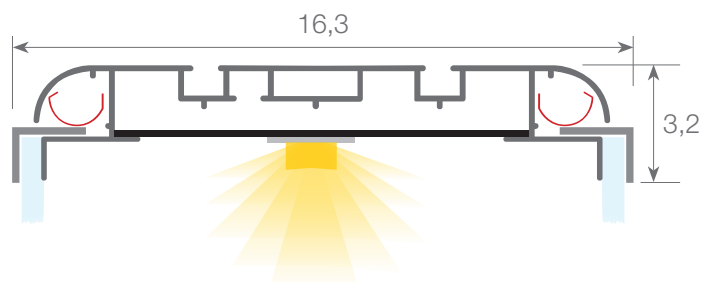

Iluminación led perimetral con lentes asimétricas mediante tiras rígidas o módulos led que garantizan una luz homogénea sin que se marque el punto de led. Fuente de alimentación interna (estanca en el caso de rótulos para exterior).

Metacrilato frontal de 3mm blanco opal para alturas hasta 70cm y 4mm blanco opal para alturas hasta 80cm.

Medidas exteriores totales (sin contar el perfil soporte a pared que separa la banderola de la pared 10cm). Fabricamos las cajas de luz completamente a medida desde solo 1 unidad por lo que las medidas que exponemos a continuación solo son orientativas. Si la medida que desea se encuentra entre dos columnas calcular siempre el precio superior. Si desea una cantidad importante de cajas consultar posibles descuentos al departamento comercial. Es importante a la hora de hacer un pedido indicar si la banderola es horizontal o vertical para saber dónde poner el perfil soporte a pared.

Producto 100% Made in Spain fabricado en nuestras instalaciones de Madrid o Barcelona.

Precios PVP sin IVA ni transporte (consulte descuentos sobre precios PVP). Para embalajes personalizado o especiales consultar precio.

MEDIDAS	40cm	50cm	60cm	70cm	80cm	90cm	100cm	110cm	120cm
40cm	403€	425€	447€	462€	476€	519€	541€	564€	586€
50cm	433€	456€	479€	494€	510€	557€	580€	603€	626€
60cm	464€	488€	512€	531€	547€	602€	626€	650€	673€
70cm	526€	559€	591€	619€	644€	706€	739€	771€	803€
80cm	570€	604€	638€	672€	698€	770€	804€	838€	872€

- Potencia media por metro lineal: 61W.
- Luminosidad media por metro lineal (antes del metacrilato): 6.100 Lm.