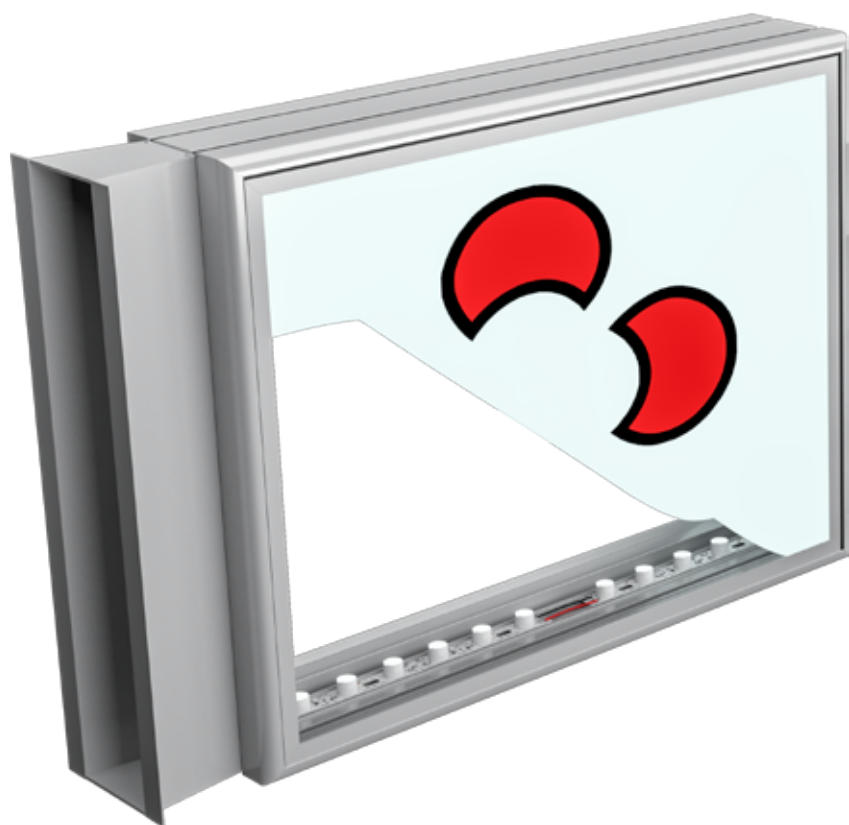

Iluminación led perimetral con lentes asimétricas mediante tiras rígidas o módulos led que garantizan una luz homogénea sin que se marque el punto de led. Fuente de alimentación interna (estanca en el caso de rótulos para exterior).

Metacrilato frontal de 3mm blanco opal para alturas hasta 70cm y 4mm blanco opal para alturas hasta 80cm.

Medidas exteriores totales (sin contar el perfil soporte a pared que separa la banderola de la pared 10cm). Fabricamos las cajas de luz completamente a medida desde solo 1 unidad por lo que las medidas que exponemos a continuación solo son orientativas. Si la medida que desea se encuentra entre dos columnas calcular siempre el precio superior. Si desea una cantidad importante de cajas consultar posibles descuentos al departamento comercial. Es importante a la hora de hacer un pedido indicar si la banderola es horizontal o vertical para saber dónde poner el perfil soporte a pared.

Producto 100% Made in Spain fabricado en nuestras instalaciones de Madrid o Barcelona.

Precios PVP sin IVA ni transporte (consulte descuentos sobre precios PVP). Para embalajes personalizado o especiales consultar precio.

MEDIDAS	40cm	50cm	60cm	70cm	80cm	90cm	100cm	110cm	120cm
40cm	403€	425€	447€	462€	476€	519€	541€	564€	586€
50cm	433€	456€	479€	494€	510€	557€	580€	603€	626€
60cm	464€	488€	512€	531€	547€	602€	626€	650€	673€
70cm	526€	559€	591€	619€	644€	706€	739€	771€	803€
80cm	570€	604€	638€	672€	698€	770€	804€	838€	872€

- Potencia media por metro lineal: 61W.
- Luminosidad media por metro lineal (antes del metacrilato): 6.100 Lm.