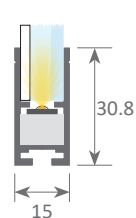

Rótulos de luz filtrante fabricados a medida

Rótulos de luz filtrante compuestos por un perfil de aluminio (modelo Hannover o Ginebra) anodizado en plata que incorpora en su interior una tira de ecoled Cies. El led ilumina el canto del metacrilato de 8mm transportando la luz por su superficie y saliendo por las letras o dibujos que se graben (fresado). El fresado o grabado del texto o imagen no está incluido y podemos ofertarlo con cargo a parte una vez recibamos el boceto de lo que hay que grabar.

De pared

De sobremesa

Colgante

Perfil Ginebra

Perfil Hannover

LONGITUD PERFIL	25cm	50cm	75cm	100cm	125cm	150cm	175cm	200cm	225cm	250cm	275cm	300cm
30cm	167€	187€	206€	225€	254€	283€	312€	341€	370€	399€	428€	458€
40cm	171€	194€	217€	240€	272€	305€	338€	371€	404€	436€	469€	502€
50cm	175€	201€	228€	254€	291€	327€	364€	400€	437€	473€	510€	546€
60cm	179€	209€	239€	269€	309€	350€	390€	430€	470€	510€	551€	591€
70cm	182€	216€	250€	284€	328€	372€	416€	460€	503€	547€	591€	635€
80cm	186€	224€	261€	299€	346€	394€	442€	489€	537€	584€	632€	680€

- Potencia media por metro lineal: 80W.
- Luminosidad media por metro lineal (antes del metacrilato): 5.500 Lm.