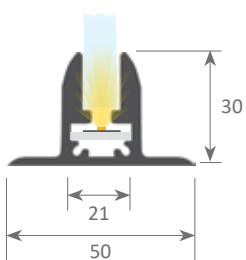

Rótulos de luz filtrante fabricados a medida

Rótulos de luz filtrante compuestos por un perfil de aluminio (modelo Hannover o Ginebra) anodizado en plata que incorpora en su interior una tira de ecoled Cies. El led ilumina el canto del metacrilato de 8mm transportando la luz por su superficie y saliendo por las letras o dibujos que se graben (fresado). El fresado o grabado del texto o imagen no está incluido y podemos ofertarlo con cargo a parte una vez recibamos el boceto de lo que hay que grabar.

De pared

De sobremesa

Colgante

Perfil Ginebra

Perfil Hannover

LONGITUD PERFIL	25cm	50cm	75cm	100cm	125cm	150cm	175cm	200cm	225cm	250cm	275cm	300cm
30cm	167€	187€	206€	225€	254€	283€	312€	341€	370€	399€	428€	458€
40cm	171€	194€	217€	240€	272€	305€	338€	371€	404€	436€	469€	502€
50cm	175€	201€	228€	254€	291€	327€	364€	400€	437€	473€	510€	546€
60cm	179€	209€	239€	269€	309€	350€	390€	430€	470€	510€	551€	591€
70cm	182€	216€	250€	284€	328€	372€	416€	460€	503€	547€	591€	635€
80cm	186€	224€	261€	299€	346€	394€	442€	489€	537€	584€	632€	680€

- Potencia media por metro lineal: 80W.
- Luminosidad media por metro lineal (antes del metacrilato): 5.500 Lm.