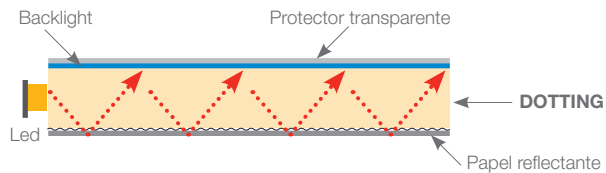

Dotting Matrix

El metacrilato óptico es un metacrilato de una calidad excepcional al que se le ha realizado un grabado en láser "Dotting" por el que sale la luz de forma frontal cuando aplicamos la tira flexible led por el canto del metacrilato.

Esto permite fabricar paneles luminosos publicitarios o decorativos en diferentes formatos "a medida" y con un espesor desde sólo 3mm.

Junto al metacrilato óptico servimos sin cargo (si se solicita) un papel reflectante que una vez aplicado en la parte trasera (donde se encuentra el grabado láser de puntos) nos refleja la luz frontalmente, aprovechando más la luz emitida y consiguiendo de esta forma un mayor grado de difuminación.

DOTTING MATRIX con iluminación lateral