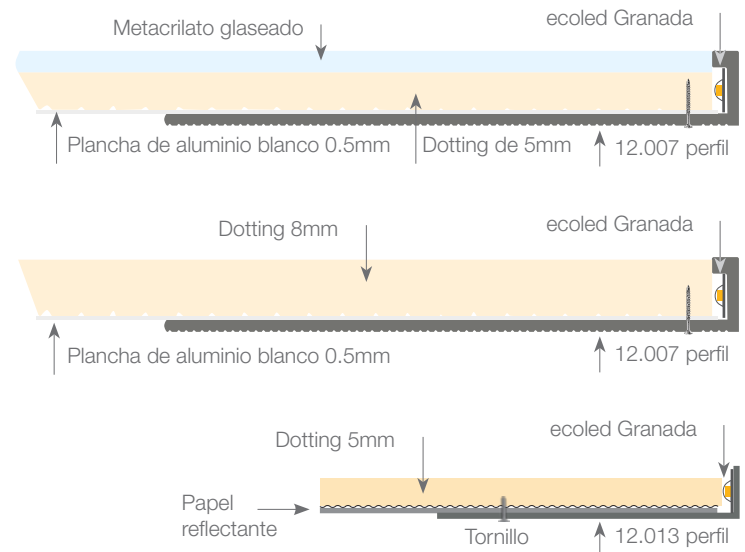

El cliente elige el espesor del metacrilato óptico, la potencia, el color de la tira de led y los lados a iluminar (a dos lados con led obtendremos mayor luminosidad del panel).

Plexiled puede fabricarse con el led aplicado por el canto "modelo Slim" o con el led introducido en un fresado realizado en el metacrilato "modelo Maxi".

Fabricamos bajo demanda formas con curvas, redondas, etc..

* Perfiles compatibles en las páginas 152, 154, 158, 160 y 161

Single coloured plexiled

Plexiled RGB

Tonalidad de luz en 2.800°K - 5.000°K con "ecoled Granollers" y 3.000°K - 4.400°K con "ecoled Cies"

Disponible en RGB con "ecoled Alicante"

Características técnicas:

Laterales a iluminar:
L1 - L2

Fuente de alimentación
incluida en el precio,
marca "Vossloh".

2 años de garantía.

		Plexiled SLIM 5mm de espesor					
		30cm	60cm	90cm	120cm	150cm	200cm
30cm	L1	71.007	71.008	71.009	71.010	71.011	71.012
30cm	L2	71.013	71.014	71.015	71.016	71.017	71.018
60cm	L2	-	71.019	71.020	71.021	71.022	71.023
90cm	L2	-	-	71.024	71.025	71.026	71.027
120cm	L2	-	-	-	71.028	71.029	71.030

		Plexiled maxi de 8mm de espesor					
		30cm	60cm	90cm	120cm	150cm	200cm
30cm	L1	71.031	71.032	71.033	71.034	71.035	71.036
30cm	L2	71.037	71.038	71.039	71.040	71.041	71.042
60cm	L2	-	71.043	71.044	71.045	71.046	71.047
90cm	L2	-	-	71.048	71.049	71.050	71.051
120cm	L2	-	-	-	71.052	71.053	71.054