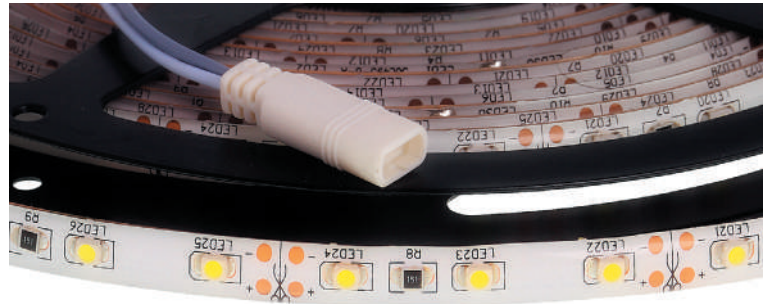

BAJA LUMINOSIDAD

RUBÍ

TIRAS FLEXIBLES

Ref: 30.009

Ámbar

Tira flexible serie "BASIC"

IP65 con 60 leds/metro 3528SMD.

PCB 10mm

Uso diario máximo recomendado: 12h

Conexión máxima en circuito abierto: 7.5m

Conexión máxima en circuito cerrado: 15m

Potencia (W)	4.8W/m
Voltaje (V)	12V
Tipo Led	SMD3528
Lumens (Ámbar)	117 Lm/m
CRI	>55
Emisión de luz	120°
Estanqueidad (IP)	IP65
Nº leds/m	60
Medidas	5000x10x4mm
Cortable	cada 50mm
PCB	10mm
Temperatura trabajo	-20°C / +40°C
Apto para	interior/exterior
Embalaje	1 rollo/5m
Garantía	2 años