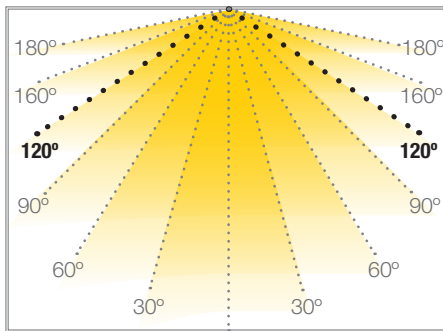

BAJA LUMINOSIDAD

RUBÍ

TIRAS FLEXIBLES

Ref: 30.009

Ámbar

Tira flexible serie "BASIC"

IP65 con 60 leds/metro 3528SMD.

PCB 10mm

Uso diario máximo recomendado: 12h

Conexión máxima en circuito abierto: 7.5m

Conexión máxima en circuito cerrado: 15m

Potencia (W)	4.8W/m
Voltaje (V)	12V
Tipo Led	SMD3528
Lumens (Ámbar)	117 Lm/m
CRI	>55
Emisión de luz	120°
Estanqueidad (IP)	IP65
Nº leds/m	60
Medidas	5000x10x4mm
Cortable	cada 50mm
PCB	10mm
Temperatura trabajo	-20°C / +40°C
Apto para	interior/exterior
Embalaje	1 rollo/5m
Garantía	2 años