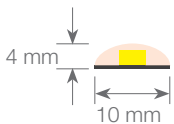

BARCELONA
C/ Carles Buigues, 13
08420 Canovelles
Info@luznegra.net
Tel: +34 938 402 598

MADRID
C/ Adaptación, 27
28906 Getafe
centro@luznegra.net
Tel: +34 916 416 081

PARIS
113 Avenue Joffre
77450 Esbly
france@luznegra.net
Tel: +33 (0) 160 426 585