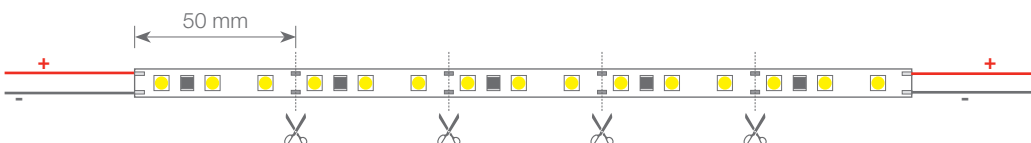

BARCELONA
C/ Carles Buigues, 13
08420 Canovelles
Info@luznegra.net
Tel: +34 938 402 598

MADRID
C/ Adaptación, 27
28906 Getafe
centro@luznegra.net
Tel: +34 916 416 081

PARIS
113 Avenue Joffre
77450 Esbly
france@luznegra.net
Tel: +33 (0) 160 426 585