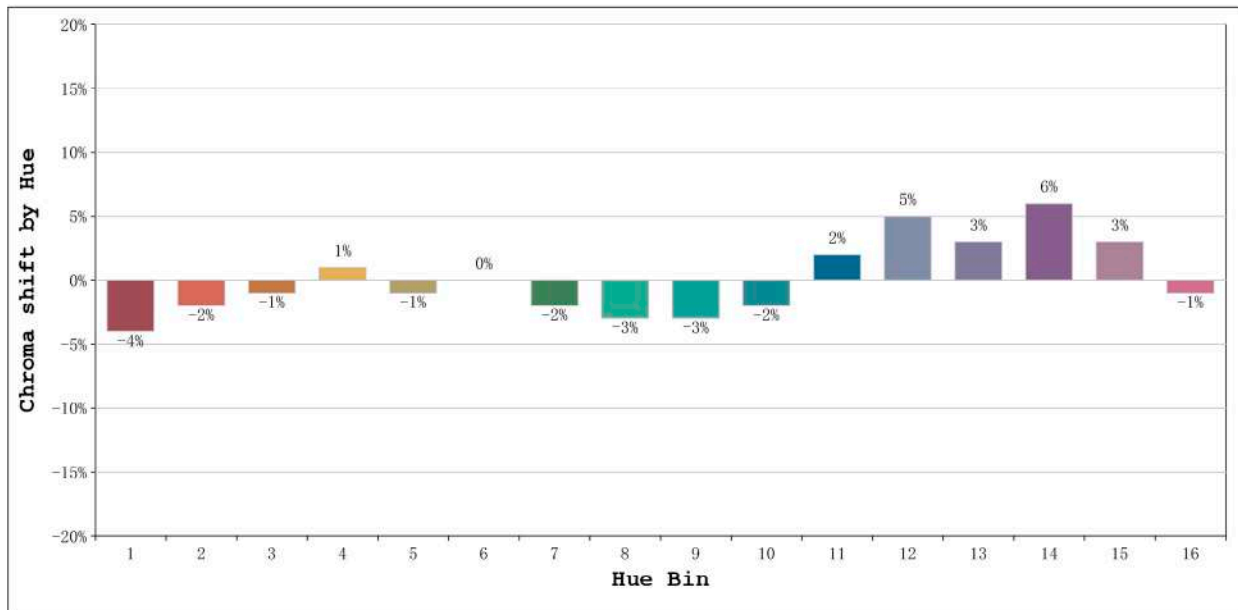

Model:Ecoled Canovelles pro 6000K Number: 33.188

Tester:Sergio Carneros

Temperature:25Deg

Manufacturer:Luz Negra S.L

Date:26-5-2021

Humidity:57%

Remarks:100cm de tira flexible

Hue Bin	Hue Angle	Rf	Graphic shift (%)	
			Chroma	Hue
1	0.0° - 22.5°	89	-4	0
2	22.5° - 45.0°	90	-2	3
3	45.0° - 67.5°	87	-1	6
4	67.5° - 90.0°	90	1	5
5	90.0° - 112.5°	90	-1	1
6	112.5° - 135.0°	96	0	0
7	135.0° - 157.5°	93	-2	0
8	157.5° - 180.0°	91	-3	1
9	180.0° - 202.5°	89	-3	5
10	202.5° - 225.0°	80	-2	12
11	225.0° - 247.5°	78	2	13
12	247.5° - 270.0°	86	5	6
13	270.0° - 292.5°	94	3	0
14	292.5° - 315.0°	88	6	-4
15	315.0° - 337.5°	85	3	-7
16	337.5° - 360.0°	88	-1	-4

Model:Ecoled Canovelles pro 6000K Number: 33.188
 Tester:Sergio Carneros Date:26-5-2021
 Temperature:25Deg Humidity:57%
 Manufacturer:Luz Negra S.L Remarks:100cm de tira flexible

Spectrum Test Report

Color Parameters: