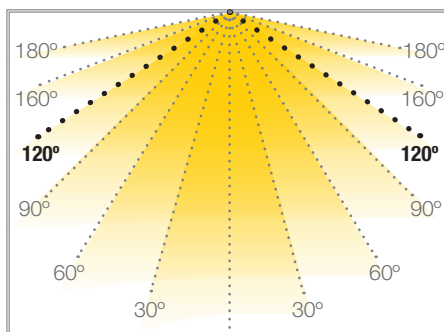

potencia

120°

voltaje

IP20

20 mm

interior

trabajo

Potencia (W)	14W/m
Voltaje (V)	12V
Tipo Led	SMD3528
Lumens ^(2800°K)	1500 Lm/m
Emisión de luz	120°
Estanqueidad (IP)	IP20
N° leds/m	144
Medidas	5000x10x4mm
Cortable	cada 20mm
PCB	10mm
Temperatura trabajo	-20°C / +40°C
Apto para	interior
Embalaje	1 rollo/5m
Garantía	2 años

Spectrum Test Report

Color Parameters:

Chromaticity Coordinate: $x=0.3214$ $y=0.3221$ $u'=0.2066$ $v'=0.4659$
 CCT=6073K(Duv=-0.0048) Dominant WL:Ld =478.1nm Purity=5.1%
 Ratio:R=13.4% G=83.0% B=3.5%;;Peak WL:Lp=448.8nm FWHM=18.7nm
 Render Index:Ra=73.0 CRI=64.0 TM30:Rf=68 Rg=95
 R1 =74 R2 =76 R3 =74 R4 =75 R5 =74 R6 =66 R7 =80
 R8 =65 R9 =0 R10=40 R11=73 R12=41 R13=73 R14=85 R15=72

Photo Parameters:

Flux = 1509 lm Eff. : 110.32 lm/W Fe = 4.796 W Scotopic:2909.4 S/P:1.9279

Electrical parameters:

V = 11.998 V I = 1.140 A P = 13.68 W PF = 1.000

WHITE:OUT

Status: Integral T = 446 ms Ip = 39796 (61%)