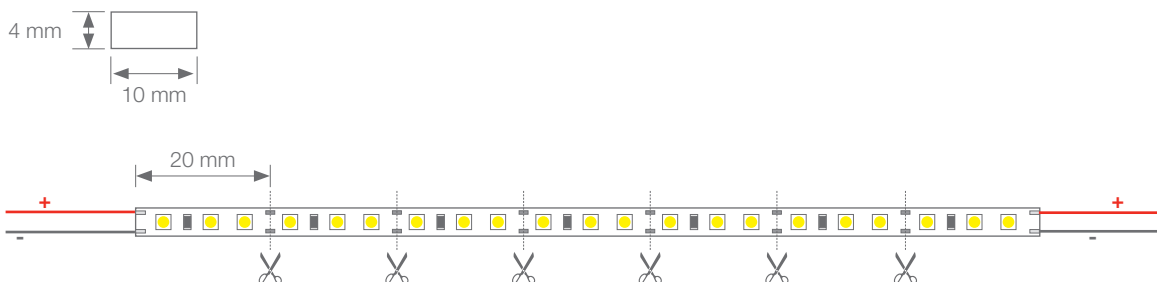

BARCELONA
C/ Carles Buhigues, 13
08420 Canovelles
Info@luznegra.net
Tel: +34 938 402 598

MADRID
C/ Adaptación, 27
28906 Getafe
centro@luznegra.net
Tel: +34 916 416 081

PARIS
113 Avenue Joffre
77450 Esbly
france@luznegra.net
Tel: +33 (0) 160 426 585