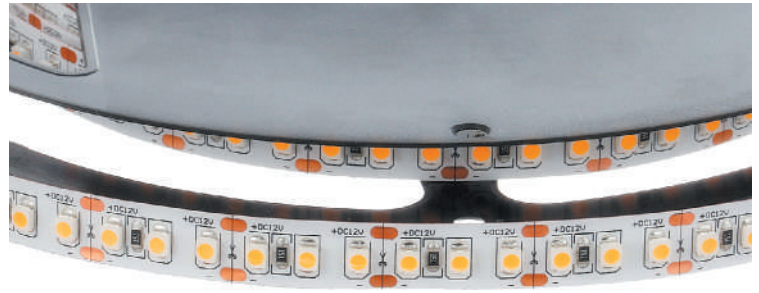

MEDIA LUMINOSIDAD

TOPACIO

TIRAS FLEXIBLES

Ref: 30.103

6000°K

Tira flexible serie "BASIC"

IP20 con 144 leds/metro 3528SMD.

Requiere uso de led profile para disipación.

PCB 10mm

Uso diario máximo recomendado: 12h

Conexión máxima en circuito abierto: 5m

Conexión máxima en circuito cerrado: 10m

Vida útil: 30.000h*

*En función de la disipación del perfil, de las horas diarias trabajadas y de la temperatura externa ambiental de trabajo.

potencia

120°

voltaje

IP20

20 mm

interior

trabajo

Potencia (W)	14W/m
Voltaje (V)	12V
Tipo Led	SMD3528
Lumens ^(2800°K)	1500 Lm/m
Emisión de luz	120°
Estanqueidad (IP)	IP20
N° leds/m	144
Medidas	5000x10x4mm
Cortable	cada 20mm
PCB	10mm
Temperatura trabajo	-20°C / +40°C
Apto para	interior
Embalaje	1 rollo/5m
Garantía	2 años

Photo Parameters:

Flux = 1509 lm Eff. : 110.32 lm/W Fe = 4.796 W Scotopic:2909.4 S/P:1.9279

Electrical parameters:

V = 11.998 V I = 1.140 A P = 13.68 W PF = 1.000

WHITE:OUT

Status: Integral T = 446 ms Ip = 39796 (61%)