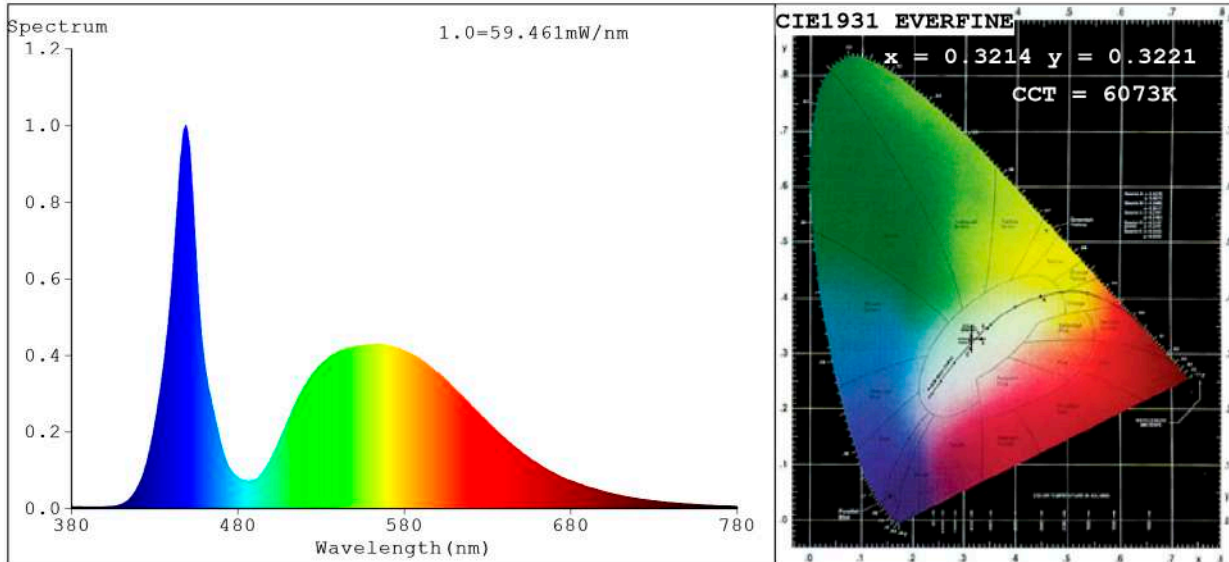

potencia

120°

voltaje

IP20

20 mm

interior

trabajo

Potencia (W)	14W/m
Voltaje (V)	12V
Tipo Led	SMD3528
Lumens ^(2800°K)	1500 Lm/m
Emisión de luz	120°
Estanqueidad (IP)	IP20
N° leds/m	144
Medidas	5000x10x4mm
Cortable	cada 20mm
PCB	10mm
Temperatura trabajo	-20°C / +40°C
Apto para	interior
Embalaje	1 rollo/5m
Garantía	2 años

Spectrum Test Report

Color Parameters:

Chromaticity Coordinate: $x=0.3214$ $y=0.3221$ $u'=0.2066$ $v'=0.4659$
 CCT=6073K(Duv=-0.0048) Dominant WL:Ld =478.1nm Purity=5.1%
 Ratio:R=13.4% G=83.0% B=3.5%;;Peak WL:Lp=448.8nm FWHM=18.7nm
 Render Index:Ra=73.0 CRI=64.0 TM30:Rf=68 Rg=95
 R1 =74 R2 =76 R3 =74 R4 =75 R5 =74 R6 =66 R7 =80
 R8 =65 R9 =0 R10=40 R11=73 R12=41 R13=73 R14=85 R15=72

Photo Parameters:

Flux = 1509 lm Eff. : 110.32 lm/W Fe = 4.796 W Scotopic:2909.4 S/P:1.9279

Electrical parameters:

V = 11.998 V I = 1.140 A P = 13.68 W PF = 1.000

WHITE:OUT

Status: Integral T = 446 ms Ip = 39796 (61%)