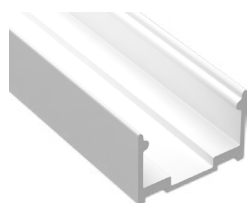

led profile by Luz Negra

NEÓN EASY

Perfil de silicona de alta calidad con frontal opalino y con una apertura trasera que permite introducir tiras estancas fácilmente por la parte trasera.

Permite iluminar foseados, cornisas, realizar iluminación perimetral decorativa.

Recomendamos la combinación del Neón Easy con nuestra tira de led Infinity que va directa a 230V y así podrá fabricar neones de hasta 50m sin caídas de tensión visibles y alimentado por un solo extremo sin precisar fuentes de alimentación. (Facturación mínima de 1 metro por tramo).

Ofrecemos una garantía de 2 años.

Led Neón easy

10.215 Neón easy 50m
(Máx. PCB 14mm)

Tapas de silicona

19.370 con agujero
19.371 sin agujero

Perfil grapa

22.188 aluminio blanco 2m

Grapa

20.072 aluminio blanco

Como flexionar

Abierto

Cuando el led mira hacia arriba tenemos un radio de curvatura lateral de 75cm pudiendo realizar un círculo de $\varnothing 150\text{cm}$.

Cuando el led mira hacia fuera o al interior tenemos un radio de curvatura lateral de 10cm pudiendo realizar un círculo de $\varnothing 20\text{cm}$.