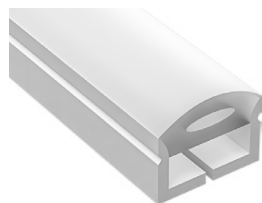

led profile by Luz Negra

NEÓN EASY

Perfil de silicona de alta calidad con frontal opalino y con una apertura trasera que permite introducir tiras estancas fácilmente por la parte trasera.

Permite iluminar foseados, cornisas, realizar iluminación perimetral decorativa.

Recomendamos la combinación del Neón Easy con nuestra tira de led Infinity que va directa a 230V y así podrá fabricar neones de hasta 50m sin caídas de tensión visibles y alimentado por un solo extremo sin precisar fuentes de alimentación. (Facturación mínima de 1 metro por tramo).

Ofrecemos una garantía de 2 años.

Led Neón easy

10.215 Neón easy 50m
(Máx. PCB 14mm)

Tapas de silicona

19.370 con agujero
19.371 sin agujero

Perfil grapa

22.188 aluminio blanco 2m

Grapa