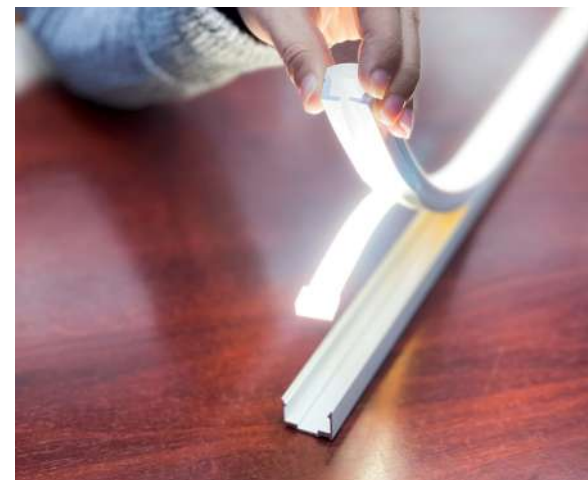

led profile by Luz Negra

NEÓN EASY

Perfil de silicona de alta calidad con frontal opalino y con una apertura trasera que permite introducir tiras estancas fácilmente por la parte trasera.

Permite iluminar foseados, cornisas, realizar iluminación perimetral decorativa.

Recomendamos la combinación del Neón Easy con nuestra tira de led Infinity que va directa a 230V y así podrá fabricar neones de hasta 50m sin caídas de tensión visibles y alimentado por un solo extremo sin precisar fuentes de alimentación. (Facturación mínima de 1 metro por tramo).

Ofrecemos una garantía de 2 años.

Led Neón easy

10.215 Neón easy 50m
(Máx. PCB 14mm)

Tapas de silicona

19.370 con agujero
19.371 sin agujero

Perfil grapa

22.188 aluminio blanco 2m

Grapa

20.072 aluminio blanco

Como flexionar

Abierto

Cuando el led mira hacia arriba tenemos un radio de curvatura lateral de 75cm pudiendo realizar un círculo de $\varnothing 150\text{cm}$.

Cuando el led mira hacia fuera o al interior tenemos un radio de curvatura lateral de 10cm pudiendo realizar un círculo de $\varnothing 20\text{cm}$.