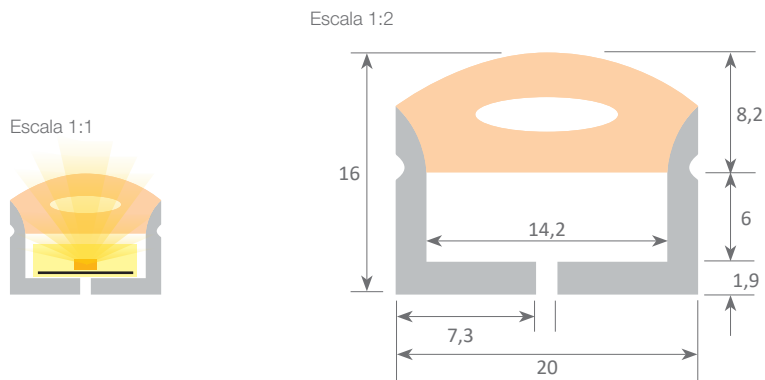

led profile by Luz Negra

NEÓN EASY

Perfil de silicona de alta calidad con frontal opalino y con una apertura trasera que permite introducir tiras estancas fácilmente por la parte trasera.

Permite iluminar foseados, cornisas, realizar iluminación perimetral decorativa.

Recomendamos la combinación del Neón Easy con nuestra tira de led Infinity que va directa a 230V y así podrá fabricar neones de hasta 50m sin caídas de tensión visibles y alimentado por un solo extremo sin precisar fuentes de alimentación. (Facturación mínima de 1 metro por tramo).

Ofrecemos una garantía de 2 años.

Led Neón easy

10.215 Neón easy 50m
(Máx. PCB 14mm)

Tapas de silicona

19.370 con agujero
19.371 sin agujero

Perfil grapa

22.188 aluminio blanco 2m

Grapa

20.072 aluminio blanco

Como flexionar

Abierto

Cuando el led mira hacia arriba tenemos un radio de curvatura lateral de 75cm pudiendo realizar un círculo de $\varnothing 150\text{cm}$.

Cuando el led mira hacia fuera o al interior tenemos un radio de curvatura lateral de 10cm pudiendo realizar un círculo de $\varnothing 20\text{cm}$.