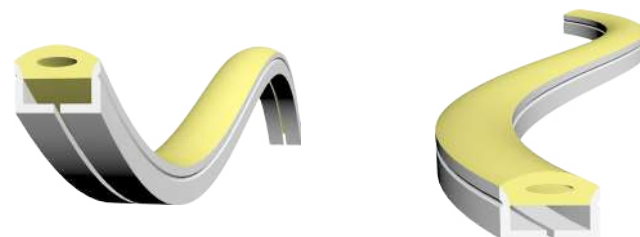

led profile by Luz Negra

NEÓN EASY

Perfil de silicona de alta calidad con frontal opalino y con una apertura trasera que permite introducir tiras estancas fácilmente por la parte trasera.

Permite iluminar foseados, cornisas, realizar iluminación perimetral decorativa.

Recomendamos la combinación del Neón Easy con nuestra tira de led Infinity que va directa a 230V y así podrá fabricar neones de hasta 50m sin caídas de tensión visibles y alimentado por un solo extremo sin precisar fuentes de alimentación. (Facturación mínima de 1 metro por tramo).

Ofrecemos una garantía de 2 años.

Led Neón easy

10.215 Neón easy 50m
(Máx. PCB 14mm)

Tapas de silicona

19.370 con agujero
19.371 sin agujero

Perfil grapa

22.188 aluminio blanco 2m

Grapa

20.072 aluminio blanco

Como flexionar

Abierto

Cuando el led mira hacia arriba tenemos un radio de curvatura lateral de 75cm pudiendo realizar un círculo de $\varnothing 150\text{cm}$.

Cuando el led mira hacia fuera o al interior tenemos un radio de curvatura lateral de 10cm pudiendo realizar un círculo de $\varnothing 20\text{cm}$.