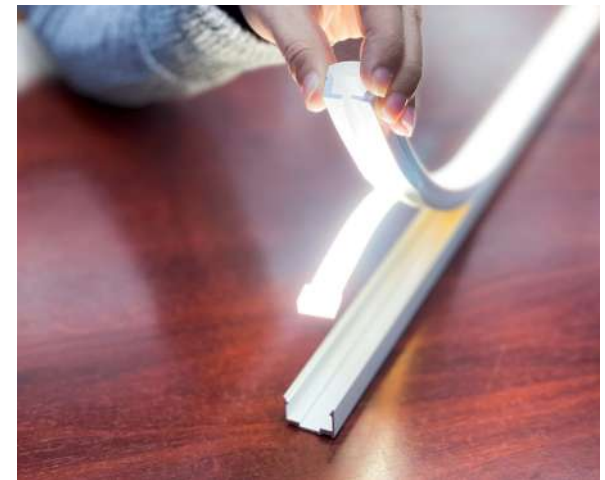

led profile by Luz Negra

NEÓN EASY

Perfil de silicona de alta calidad con frontal opalino y con una apertura trasera que permite introducir tiras estancas fácilmente por la parte trasera.

Permite iluminar foseados, cornisas, realizar iluminación perimetral decorativa.

Recomendamos la combinación del Neón Easy con nuestra tira de led Infinity que va directa a 230V y así podrá fabricar neones de hasta 50m sin caídas de tensión visibles y alimentado por un solo extremo sin precisar fuentes de alimentación. (Facturación mínima de 1 metro por tramo).

Ofrecemos una garantía de 2 años.

Led Neón easy

10.215 Neón easy 50m
(Máx. PCB 14mm)

Tapas de silicona

19.370 con agujero
19.371 sin agujero

Perfil grapa

22.188 aluminio blanco 2m

Grapa