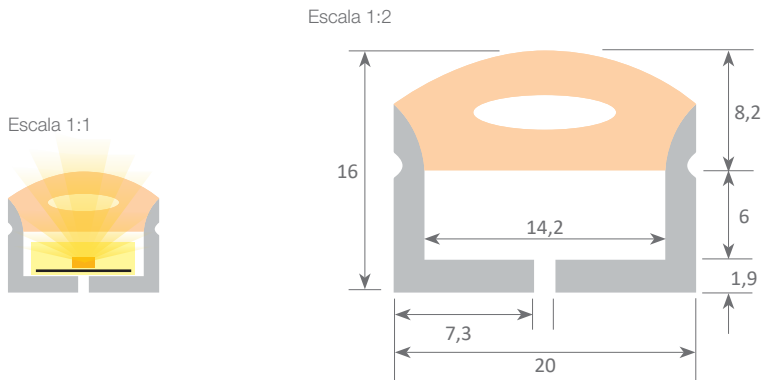

led profile by Luz Negra

NEÓN EASY

Perfil de silicona de alta calidad con frontal opalino y con una apertura trasera que permite introducir tiras estancas fácilmente por la parte trasera.

Permite iluminar foseados, cornisas, realizar iluminación perimetral decorativa.

Recomendamos la combinación del Neón Easy con nuestra tira de led Infinity que va directa a 230V y así podrá fabricar neones de hasta 50m sin caídas de tensión visibles y alimentado por un solo extremo sin precisar fuentes de alimentación. (Facturación mínima de 1 metro por tramo).

Ofrecemos una garantía de 2 años.

Led Neón easy

10.215 Neón easy 50m
(Máx. PCB 14mm)

Tapas de silicona

19.370 con agujero
19.371 sin agujero

Perfil grapa

22.188 aluminio blanco 2m

Grapa