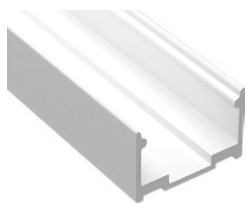

led profile by Luz Negra

NEÓN EASY

Perfil de silicona de alta calidad con frontal opalino y con una apertura trasera que permite introducir tiras estancas fácilmente por la parte trasera.

Permite iluminar foseados, cornisas, realizar iluminación perimetral decorativa.

Ofrecemos una garantía de 2 años.

Led Neón easy

10.215 Neón easy 50m
(Máx. PCB 14mm)

Tapas de silicona

19.370 con agujero
19.371 sin agujero

Perfil grapa

22.188 aluminio blanco 2m

Grapa

20.072 aluminio blanco

Abierto

Como flexionar