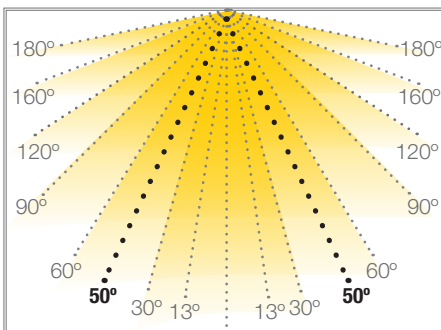

MEDIA LUMINOSIDAD

BOXLED SLIM

TIRAS RIGIDAS

Ref: 37.001

7300°K

Tira rígida seccionable "PRO", IP33 con 6 leds 3535SMD.

Ópticas asimétricas 13°/50°.

Para una correcta disipación se requerirá un led profile y una cinta térmica disipadora.

Uso diario máximo recomendado: 18h

Potencia (W)	13.54W
Voltaje (V)	24V
Tipo Led	SMD3535
Lumens (7300°K)	800Lm
Eficiencia	66.06 Lm/W
Temperatura de color	7300°K
Emisión de luz	13°/ 50° asymmetric
Estanqueidad (IP)	IP33
CRI	>71
Medidas	333x14x11mm
Cortable	cada 110mm (2 leds)
Temperatura trabajo	-25°C / +60°C
Fuente alimentación	no incluida
Cable de conexión	se necesita, no incluida
Fijación	cinta adhesiva, incluida
Embalaje	1 unidad
Garantía	2 años