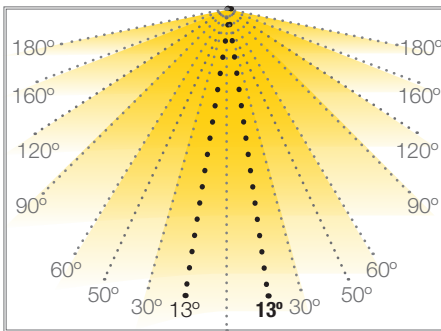

MEDIA LUMINOSIDAD

BOXLED SLIM

TIRAS RIGIDAS

Ref: 37.001

7300°K

Tira rígida seccionable "PRO", IP33 con 6 leds 3535SMD.

Ópticas asimétricas 13°/50°.

Para una correcta disipación se requerirá un led profile y una cinta térmica disipadora.

Uso diario máximo recomendado: 18h

Potencia (W)	13.54W
Voltaje (V)	24V
Tipo Led	SMD3535
Lumens (7300°K)	800Lm
Eficiencia	66.06 Lm/W
Temperatura de color	7300°K
Emisión de luz	13°/ 50° asymmetric
Estanqueidad (IP)	IP33
CRI	>71
Medidas	333x14x11mm
Cortable	cada 110mm (2 leds)
Temperatura trabajo	-25°C / +60°C
Fuente alimentación	no incluida
Cable de conexión	se necesita, no incluida
Fijación	cinta adhesiva, incluida
Embalaje	1 unidad
Garantía	2 años