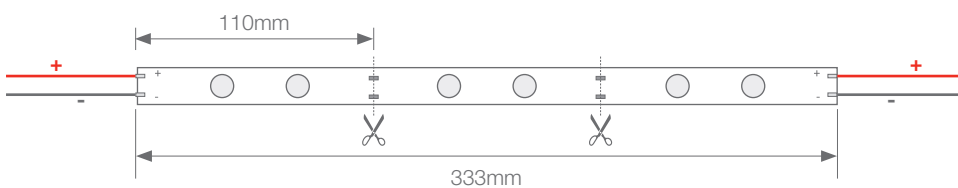

BARCELONA
C/ Carles Buhigues, 13
08420 Canovelles
Info@luznegra.net
Tel: +34 938 402 598

MADRID
C/ Minas, 35-37
28923 Alcorcón
centro@luznegra.net
Tel: +34 916 416 081

PARIS
113 Avenue Joffre
77450 Esbly
france@luznegra.net
Tel: +33 (0) 160 426 585