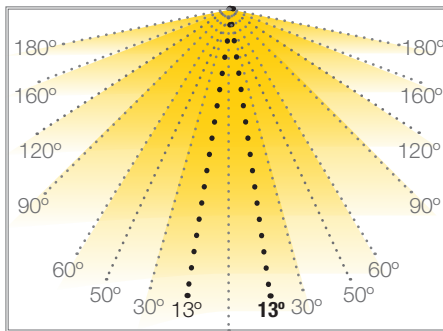

## TIRAS RIGIDAS

Ref: 37.001

6500K

Tira rígida seccionable "PRO", IP33 con 6 leds 3535SMD.

**Ópticas asimétricas 13°/50°.**

Para una correcta disipación se requerirá un led profile y una cinta térmica disipadora.

Uso diario máximo recomendado: 18h

Potencia (W)	13.54W
Voltaje (V)	24V
Tipo Led	SMD3535
Lumens <sup>(6500K)</sup>	653Lm
Eficiencia	49.62 Lm/W
Emisión de luz	13°/ 50° asymmetric
Estanqueidad (IP)	IP33
CRI	>71
Medidas	333x14x11mm
Cortable	cada 110mm <sup>(2 leds)</sup>
Temperatura trabajo	-25°C / +60°C
Fuente alimentación	no incluida
Cable de conexión	se necesita, no incluida
Fijación	cinta adhesiva, incluida
Embalaje	1 unidad
Garantía	2 años

**Photo Parameters:**

Flux = 653.0 lm Eff. : 49.62 lm/W Fe = 2.032 W

**Electrical parameters:**

V = 23.998 V I = 0.5484 A P = 13.16 W PF = 1.000

Status: Integral T = 1848 ms Ip = 45424 (69%)

Model:Ecoled Boxled slim  
 Tester:Sercio Carenros  
 Temperature:Deg  
 Manufacturer:Luz Negra S.L