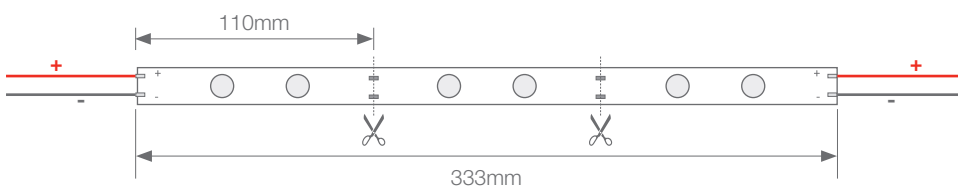

BARCELONA
C/ Carles Buhigues, 13
08420 Canovelles
Info@luznegra.net
Tel: +34 938 402 598

MADRID
C/ Adaptación, 27
28906 Getafe
centro@luznegra.net
Tel: +34 916 416 081

PARIS
113 Avenue Joffre
77450 Esbly
france@luznegra.net
Tel: +33 (0) 160 426 585