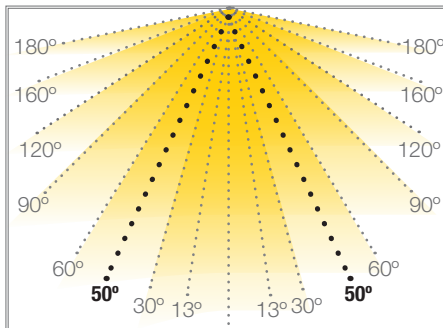

## MEDIA LUMINOSIDAD

## TIRAS RIGIDAS

Ref: 37.001

6500K

Tira rígida seccionable "PRO", IP33 con 6 leds 3535SMD.

**Ópticas asimétricas 13°/50°.**

Para una correcta disipación se requerirá un led profile y una cinta térmica disipadora.

Uso diario máximo recomendado: 18h

Potencia (W)	13.54W
Voltaje (V)	24V
Tipo Led	SMD3535
Lumens <sup>(6500K)</sup>	653Lm
Eficiencia	49.62 Lm/W
Emisión de luz	13°/ 50° asymmetric
Estanqueidad (IP)	IP33
CRI	>71
Medidas	333x14x11mm
Cortable	cada 110mm <sup>(2 leds)</sup>
Temperatura trabajo	-25°C / +60°C
Fuente alimentación	no incluida
Cable de conexión	se necesita, no incluida
Fijación	cinta adhesiva, incluida
Embalaje	1 unidad
Garantía	2 años

**Photo Parameters:**

Flux = 653.0 lm Eff. : 49.62 lm/W Fe = 2.032 W

**Electrical parameters:**

V = 23.998 V I = 0.5484 A P = 13.16 W PF = 1.000

Status: Integral T = 1848 ms Ip = 45424 (69%)

Model:Ecoled Boxled slim  
 Tester:Sercio Carenros  
 Temperature:Deg  
 Manufacturer:Luz Negra S.L