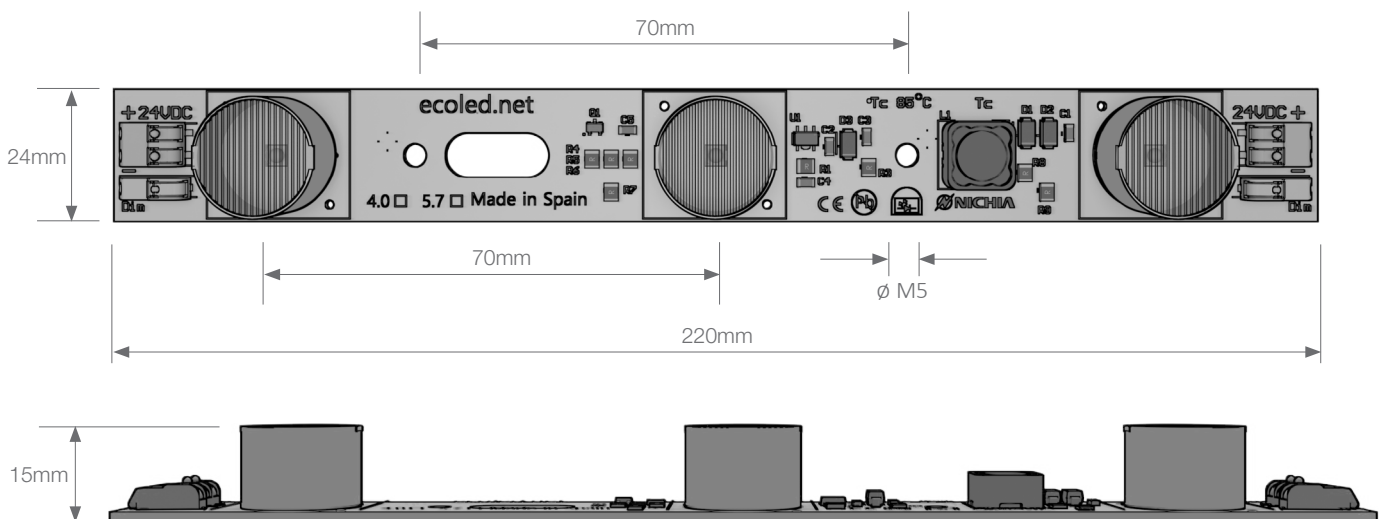

Potencia (W)	15W
Voltaje (V)	24V
Lumens (6500°K)	1600Lm
Eficiencia	95.78 Lm/W
Temperatura de color	6500°K
Emisión de luz	30°
Estanqueidad (IP)	IP20
CRI	>90
Medidas	220x24x15mm
Cortable	no
Temperatura trabajo	85°C
Fijación	cinta doble cara o clip de fijación
Embalaje	1 unidad
Garantía	2 años

Aprobado por: