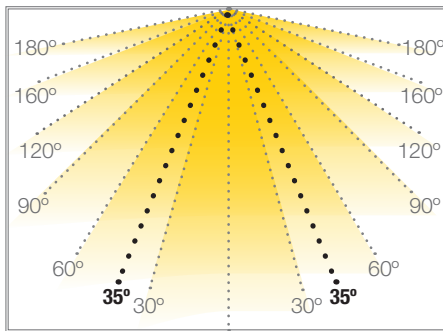

MEDIA LUMINOSIDAD

BOXLED PRO PLUS 3 LEDS

TIRAS RIGIDAS

Ref: 37.014

6500°K

Tira rígida seccionable "PRO", IP20 con 3 leds SMD.

Óptica asimétrica 35° para barrido de luz.

Para una correcta disipación se requerirá un led profile y una cinta térmica disipadora.

Uso diario máximo recomendado: 18h

Potencia (W)	15W
Voltaje (V)	24V
Lumens (6500°K)	1600Lm
Eficiencia	95.78 Lm/W
Temperatura de color	6500°K
Emisión de luz	30°
Estanqueidad (IP)	IP20
CRI	>90
Medidas	220x24x15mm
Cortable	no
Temperatura trabajo	85°C
Fijación	cinta doble cara o clip de fijación
Embalaje	1 unidad
Garantía	2 años