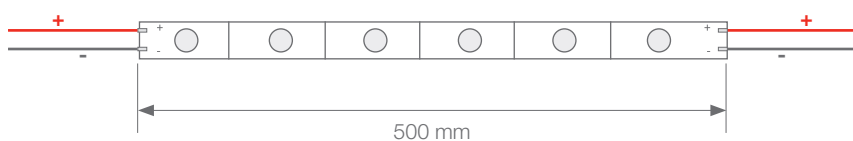

BARCELONA
C/ Carles Buhigues, 13
08420 Canovelles
Info@luznegra.net
Tel: +34 938 402 598

MADRID
C/ Minas, 35-37
28923 Alcorcón
centro@luznegra.net
Tel: +34 916 416 081

PARIS
113 Avenue Joffre
77450 Esbly
france@luznegra.net
Tel: +33 (0) 160 426 585