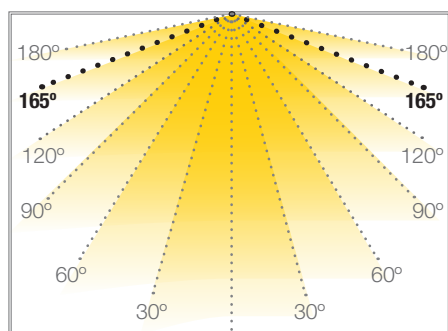

BAJA LUMINOSIDAD

SIDEVIEW ECO

TIRAS RIGIDAS

Ref: 37.005

6000°K

Tira rígida seccionable, IP20 con 6 leds 2835SMD.

Tira rígida de 500mm cortable cada 1 led.

Puede iluminar cajas de luz con una profundidad de 5 cm.

Óptica con barrido 165°.

Uso diario máximo recomendado: 18h

Potencia (W)	5.4W
Voltaje (V)	12V
Lumens (6000°K)	650Lm
Eficiencia	109 Lm/W
Temperatura de color	6000°K
Emisión de luz	165°
Estanqueidad (IP)	IP20
CRI	>67
Medidas	500x20x6.5mm
Cortable	cada 1 led
Temperatura trabajo	-20°C / +60°C
Fuente de alimentación	no incluida
Regulación	via dimmer
Fijación	tornillo
Embalaje	1 unidad
Garantía	4 años