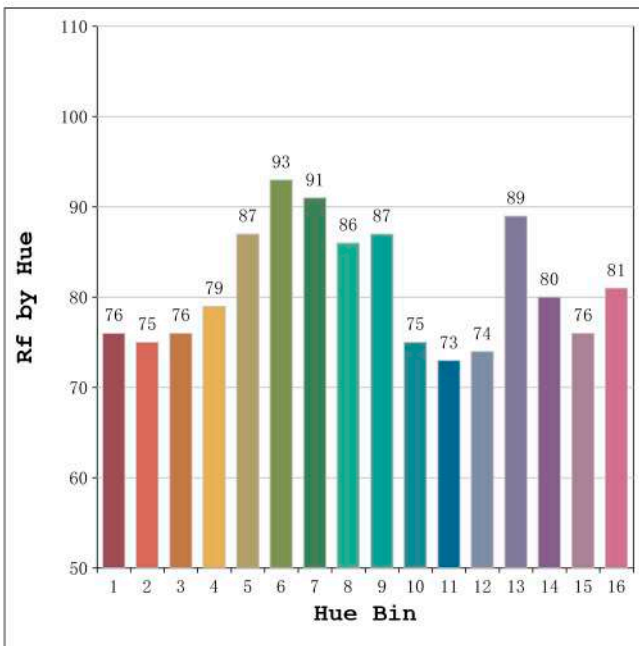

Si en u peine colocamos más de 10 unidades no le podemos colocar otro peine.

Cuando se utilizan dos peines siempre hay que cerrar el circuito.

Spectrum Test Report

Color Parameters:

Chromaticity Coordinate: $x=0.3011$ $y=0.3131/u'=0.1957$ $v'=0.4578$
 CCT=7398K(Duv=0.0011) Dominant WL:Ld =483.2nm Purity=12.6%
 Ratio:R=13.0% G=81.0% B=6.0%;;Peak WL:Lp=449.8nm FWHM=21.1nm
 Render Index:Ra=84.4 CRI=77.5 TM30:Rf=82 Rg=96
 R1 =84 R2 =87 R3 =89 R4 =86 R5 =84 R6 =82 R7 =89
 R8 =74 R9 =17 R10=69 R11=85 R12=60 R13=85 R14=94 R15=80

Photo Parameters:

Flux = 727.6 lm Eff. : 104.07 lm/W Fe = 2.440 W Scotopic:1717.3 S/P:2.3602

Electrical parameters:

V = 11.998 V I = 0.5827 A P = 6.991 W PF = 1.000

Status: Integral T = 1419 ms Ip = 50969 (78%)

Model:Ecoled sideview 7
 Tester:Sergio Carneros
 Temperature:25Deg
 Manufacturer:Luz Negra S.L.

Number: 37.008
 Date:2023-05-10 13:37:00
 Humidity:57%
 Remarks:1 unidad de 497mm

Rf: 82 CCT: 7398 K u': 0.1957
Rg: 96 Duv: 0.0011 v': 0.4578

Model:Ecoled sideview 7
Tester:Sergio Carneros
Temperature:25Deg
Manufacturer:Luz Negra S.L.

Number: 37.008
Date:2023-05-10 13:37:00
Humidity:57%
Remarks:1 unidad de 497mm

| Hue Bin | Hue Angle | Rf | Graphic shift(%) | |
|---------|-----------------|----|------------------|-----|
| | | | Chroma | Hue |
| 1 | 0.0° - 22.5° | 76 | -11 | -1 |
| 2 | 22.5° - 45.0° | 75 | -7 | 6 |
| 3 | 45.0° - 67.5° | 76 | -4 | 12 |
| 4 | 67.5° - 90.0° | 79 | 1 | 11 |
| 5 | 90.0° - 112.5° | 87 | 3 | 5 |
| 6 | 112.5° - 135.0° | 93 | 4 | 0 |
| 7 | 135.0° - 157.5° | 91 | -1 | -3 |
| 8 | 157.5° - 180.0° | 86 | -6 | -2 |
| 9 | 180.0° - 202.5° | 87 | -7 | 6 |
| 10 | 202.5° - 225.0° | 75 | -8 | 12 |
| 11 | 225.0° - 247.5° | 73 | 0 | 18 |
| 12 | 247.5° - 270.0° | 74 | 5 | 11 |
| 13 | 270.0° - 292.5° | 89 | 7 | 1 |
| 14 | 292.5° - 315.0° | 80 | 7 | -7 |
| 15 | 315.0° - 337.5° | 76 | 2 | -14 |
| 16 | 337.5° - 360.0° | 81 | -4 | -7 |