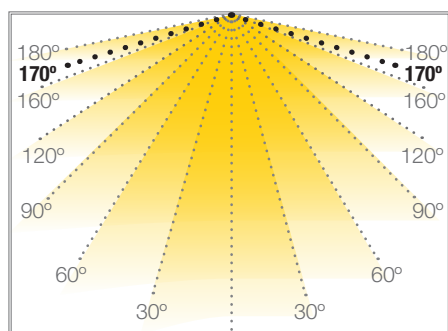

BAJA LUMINOSIDAD

SIDEVIEW 7

TIRAS RIGIDAS

Ref: 37.008 7500°K
 Ref: 37.020 4500°K
 Ref: 37.021 3000°K
 Ref: 37.010 peine de conexión

Tira rígida seccionable, IP20 con 7 leds SMD.

Tira rígida de 500mm cortable cada 1 led.

Puede iluminar cajas de luz con una profundidad de 5 cm.

Permite iluminar cajas con 4 cm de profundidad con un peine de circuito cerrado.

Se pueden conectar 20 unidades.

En cajas de mayor profundidad, se conectan utilizando uno sí y otro no.

Óptica con barrido 175°.

Uso diario máximo recomendado: 18h

| | |
|------------------------|---------------------|
| Potencia (W) | 7W |
| Voltaje (V) | 12V |
| Lumens (7500°K) | 700Lm |
| Lumens (4500°K) | 600Lm |
| Lumens (3000°K) | 500Lm |
| Eficiencia | 92.8 Lm/W |
| Emisión de luz | 170° |
| Estanqueidad (IP) | IP20 |
| CRI | >67 |
| Medidas | 497x18x1.5mm |
| Cortable | cada 1 led |
| Temperatura trabajo | -25°C / +60°C |
| Fuente de alimentación | no incluida |
| Fijación | tornillo |
| Embalaje | pack de 20 unidades |
| Garantía | 2 años |