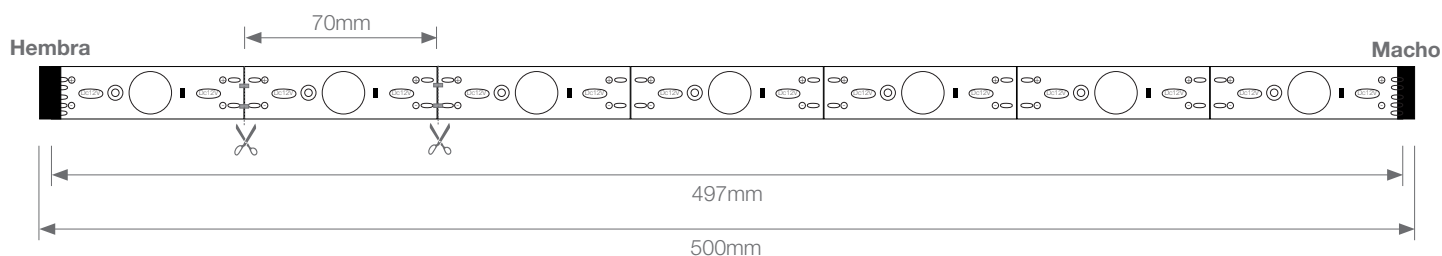

BARCELONA
C/ Carles Buigues, 13
08420 Canovelles
Info@luznegra.net
Tel: +34 938 402 598

MADRID
C/ Adaptación, 27
28906 Getafe
centro@luznegra.net
Tel: +34 916 416 081

PARIS
113 Avenue Joffre
77450 Esbly
france@luznegra.net
Tel: +33 (0) 160 426 585