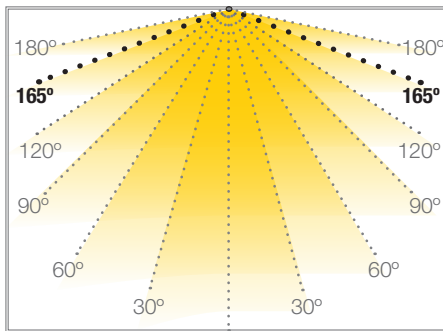

## TIRAS RIGIDAS

Ref: 37.006

6000°K

Tira rígida monocolor "PRO", IP20 con 9 leds SMD.

**165° para barrido de luz.**

Para una correcta disipación se requerirá un led profile y una cinta térmica disipadora.

Necesitamos aplicar cinta térmica.

Uso diario máximo recomendado: 18h

Potencia (W)	15W
Voltaje (V)	24V
Lumens (6000°K)	1550 Lm
Eficiencia	102 Lm/W
Emisión de luz	165°
Estanqueidad (IP)	IP20
CRI	>90
Medidas	500x24x15mm
Cortable	cada 166.6mm (3 leds)
Temperatura trabajo	20°C / +60°C
Fuente de alimentación	no incluido
Fijación	tornillo
Embalaje	1 unidad
Garantía	3 años