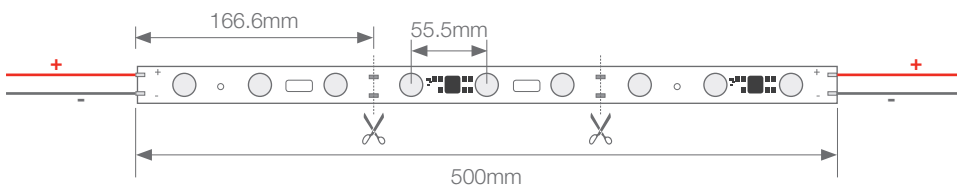

BARCELONA
C/ Carles Buhigues, 13
08420 Canovelles
Info@luznegra.net
Tel: +34 938 402 598

MADRID
C/ Minas, 35-37
28923 Alcorcón
centro@luznegra.net
Tel: +34 916 416 081

PARIS
113 Avenue Joffre
77450 Esbly
france@luznegra.net
Tel: +33 (0) 160 426 585