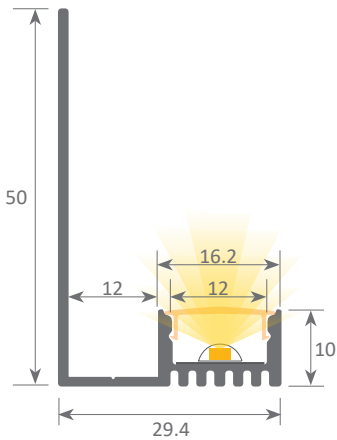

led profile by Luz Negra

TALLIN

Led profile BASIC de techo/pared, fabricado en aluminio de alta pureza disponible en blanco. Perfil diseñado para aplicarse en techos y paredes ofreciendo una iluminación perimetral sencilla y elegante. Permite ocultar la terminación de falsos techos.

Apto para tiras de led con un ancho máximo de 12mm y una potencia no superior a 20W/m. Recomendamos el uso de tiras ecoled COB – Élite para conseguir una iluminación más homogénea y difuminada.

Ofrecemos una garantía de 2 años en perfiles y difusores.

Escala 1:1

Perfil de aluminio
08.032 blanco 3m

Tapas de plástico
19.369 con agujero en blanco 2und
sin agujero en blanco

Difusor de policarbonato
18.119 opal 3m