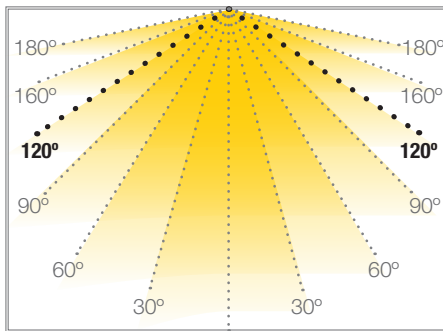

LED DIGITAL

COZUMEL

TIRAS FLEXIBLES

Ref: 35.004

RGB DIGITAL

Tira flexible con led digital RGB serie "PRO"
IP20 con 30 leds/metro y cortable cada led.
Requiere uso de led profile para disipación.

PCB de 10 mm.

Conexión máxima en circuito abierto: 5m.

Vida útil: 50.000h*

*En función de la disipación del perfil, de las horas diarias trabajadas y de la temperatura externa ambiental de trabajo.