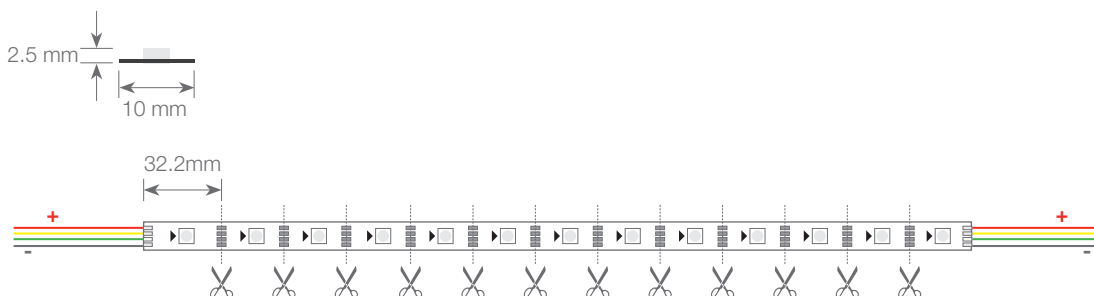

Potencia (W)	5W/m
Voltaje (V)	12V
Tipo de IC	WS2812
Lumens	112 Lm/m
CRI	>40
Control del led	led a led
Emisión de luz	120°
Estanqueidad (IP)	IP20
Nº leds/m	30
Medidas	5000x10x2.5mm
Cortable	cada 33.2mm
PCB	10mm
Temperatura trabajo	-20°C / +50°C
Apto para	interior
Embalaje	1 rollo/5m
Garantía	3 años

Aprobado por: