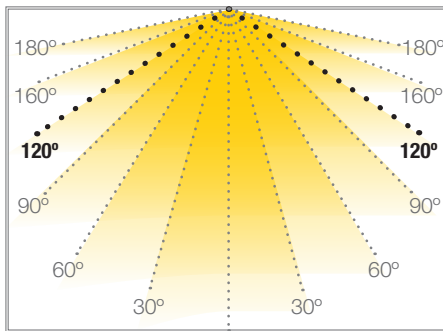

LED DIGITAL

COZUMEL

TIRAS FLEXIBLES

Ref: 35.004

RGB DIGITAL

Tira flexible con led digital RGB serie "PRO"
IP20 con 30 leds/metro y cortable cada led.
Requiere uso de led profile para disipación.

PCB de 10 mm.

Conexión máxima en circuito abierto: 5m.

Vida útil: 50.000h*

*En función de la disipación del perfil, de las horas diarias trabajadas y de la temperatura externa ambiental de trabajo.

Potencia (W)	5W/m
Voltaje (V)	12V
Tipo de IC	WS2812
Lumens	112 Lm/m
CRI	>40
Control del led	led a led
Emisión de luz	120°
Estanqueidad (IP)	IP20
Nº leds/m	30
Medidas	5000x10x2.5mm
Cortable	cada 33.2mm
PCB	10mm
Temperatura trabajo	-20°C / +60°C
Apto para	interior
Embalaje	1 rollo/5m
Garantía	3 años

Spectrum Test Report

Color Parameters:

Chromaticity Coordinate: $x=0.2161$ $y=0.2465$ $u'=0.1564$ $v'=0.4015$
 CCT=100000K (Duv=0.0243) Dominant WL:Ld =481.4nm Purity=47.3%
 Ratio:R=18.7% G=62.6% B=18.6%; Peak WL:Lp=468.7nm FWHM=20.4nm
 Render Index:Ra=44.2 CRI=41.7 TM30:Rf=32 Rg=98
 R1 =46 R2 =45 R3 =38 R4 =58 R5 =65 R6 =42 R7 =43
 R8 =15 R9 =0 R10=0 R11=74 R12=56 R13=38 R14=63 R15=26

Photo Parameters:

Flux = 111.6 lm Eff. : 25.26 lm/W Fe = 543.5 mW Scotopic:552.51 S/P:4.9527

Electrical parameters:

V = 11.998 V I = 0.3681 A P = 4.416 W PF = 1.000

Status: Integral T = 2000 ms Ip = 38740 (59%)