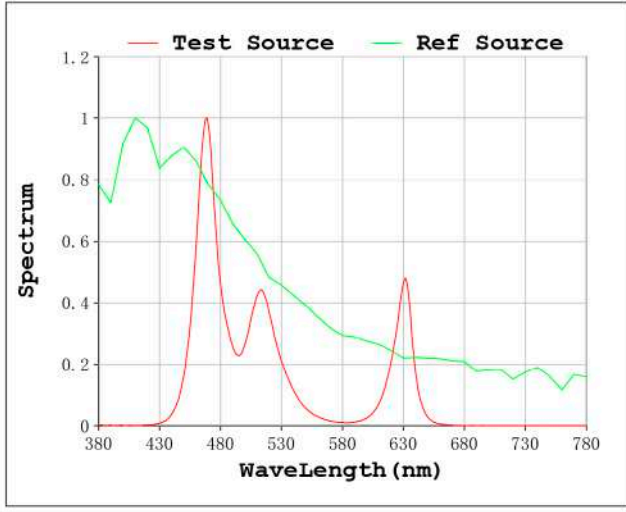

Rf: 32 CCT: 100000 K u': 0.1564
Rg: 98 Duv: 0.0243 v': 0.4015

Model:Ecoled Cozumel
Tester:Sergio Carneros
Temperature:25Deg
Manufacturer:Luz Negra S.L

Number: 35.004
Date:26-5-2021
Humidity:57%
Remarks:100cm de tira flexible