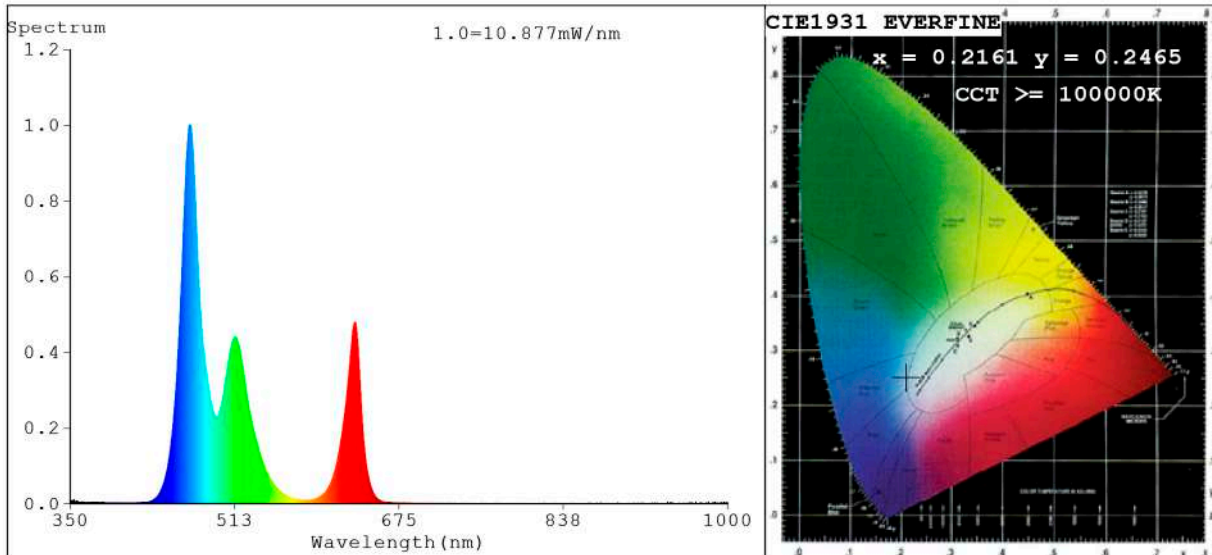

Vida útil: 50.000h\*

\*En función de la disipación del perfil, de las horas diarias trabajadas y de la temperatura externa ambiental de trabajo.

Potencia (W)	5W/m
Voltaje (V)	12V
Tipo de IC	WS2812
Lumens	112 Lm/m
CRI	>40
Control del led	led a led
Emisión de luz	120°
Estanqueidad (IP)	IP20
Nº leds/m	30
Medidas	5000x10x2.5mm
Cortable	cada 33.2mm
PCB	10mm
Temperatura trabajo	-20°C / +50°C
Apto para	interior
Embalaje	1 rollo/5m
Garantía	3 años

**PARIS**  
113 Avenue Joffre  
77450 Esbly  
france@luznegra.net  
Tel: +33 (0) 160 426 585

**Spectrum Test Report**

**Color Parameters:**

Chromaticity Coordinate:  $x=0.2161$   $y=0.2465$   $u'=0.1564$   $v'=0.4015$   
 CCT=100000K (Duv=0.0243) Dominant WL:Ld =481.4nm Purity=47.3%  
 Ratio:R=18.7% G=62.6% B=18.6%; Peak WL:Lp=468.7nm FWHM=20.4nm  
 Render Index:Ra=44.2 CRI=41.7 TM30:Rf=32 Rg=98  
 R1 =46 R2 =45 R3 =38 R4 =58 R5 =65 R6 =42 R7 =43  
 R8 =15 R9 =0 R10=0 R11=74 R12=56 R13=38 R14=63 R15=26

**Photo Parameters:**

Flux = 111.6 lm Eff. : 25.26 lm/W Fe = 543.5 mW Scotopic:552.51 S/P:4.9527

**Electrical parameters:**

V = 11.998 V I = 0.3681 A P = 4.416 W PF = 1.000

Status: Integral T = 2000 ms Ip = 38740 (59%)