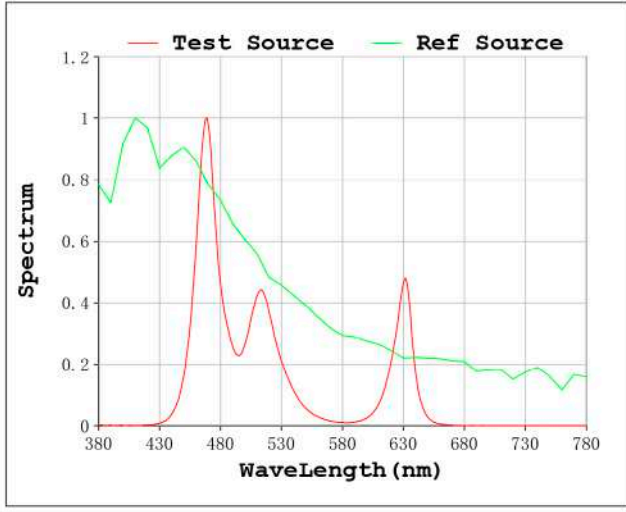

Vida útil: 50.000h\*

\*En función de la disipación del perfil, de las horas diarias trabajadas y de la temperatura externa ambiental de trabajo.

Potencia (W)	5W/m
Voltaje (V)	12V
Tipo de IC	WS2812
Lumens	112 Lm/m
CRI	>40
Control del led	led a led
Emisión de luz	120°
Estanqueidad (IP)	IP20
Nº leds/m	30
Medidas	5000x10x2.5mm
Cortable	cada 33.2mm
PCB	10mm
Temperatura trabajo	-20°C / +50°C
Apto para	interior
Embalaje	1 rollo/5m
Garantía	3 años

**PARIS**  
113 Avenue Joffre  
77450 Esbly  
france@luznegra.net  
Tel: +33 (0) 160 426 585

**Spectrum Test Report**

**Color Parameters:**

Chromaticity Coordinate:  $x=0.2161$   $y=0.2465$   $u'=0.1564$   $v'=0.4015$   
 CCT=100000K (Duv=0.0243) Dominant WL:Ld =481.4nm Purity=47.3%  
 Ratio:R=18.7% G=62.6% B=18.6%; Peak WL:Lp=468.7nm FWHM=20.4nm  
 Render Index:Ra=44.2 CRI=41.7 TM30:Rf=32 Rg=98  
 R1 =46 R2 =45 R3 =38 R4 =58 R5 =65 R6 =42 R7 =43  
 R8 =15 R9 =0 R10=0 R11=74 R12=56 R13=38 R14=63 R15=26

**Photo Parameters:**

Flux = 111.6 lm Eff. : 25.26 lm/W Fe = 543.5 mW Scotopic:552.51 S/P:4.9527

**Electrical parameters:**

V = 11.998 V I = 0.3681 A P = 4.416 W PF = 1.000

Status: Integral T = 2000 ms Ip = 38740 (59%)