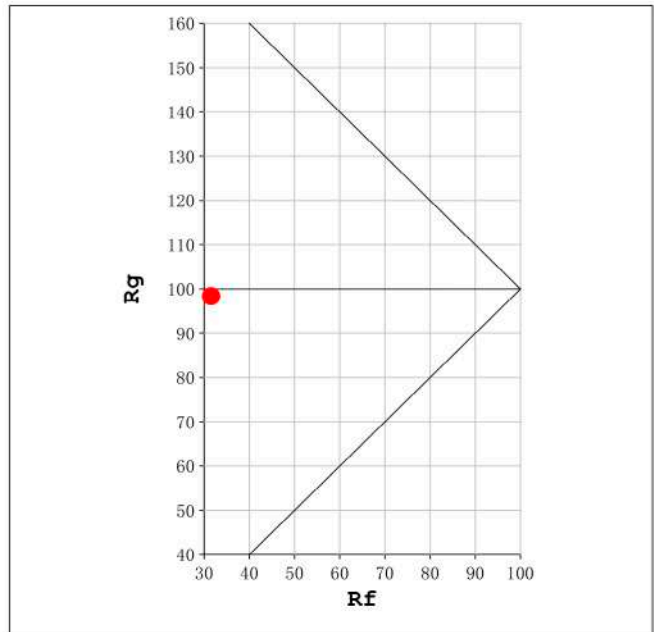

Rf: 32 CCT: 100000 K u': 0.1564
Rg: 98 Duv: 0.0243 v': 0.4015

Model:Ecoled Cozumel
Tester:Sergio Carneros
Temperature:25Deg
Manufacturer:Luz Negra S.L

Number: 35.004
Date:26-5-2021
Humidity:57%
Remarks:100cm de tira flexible