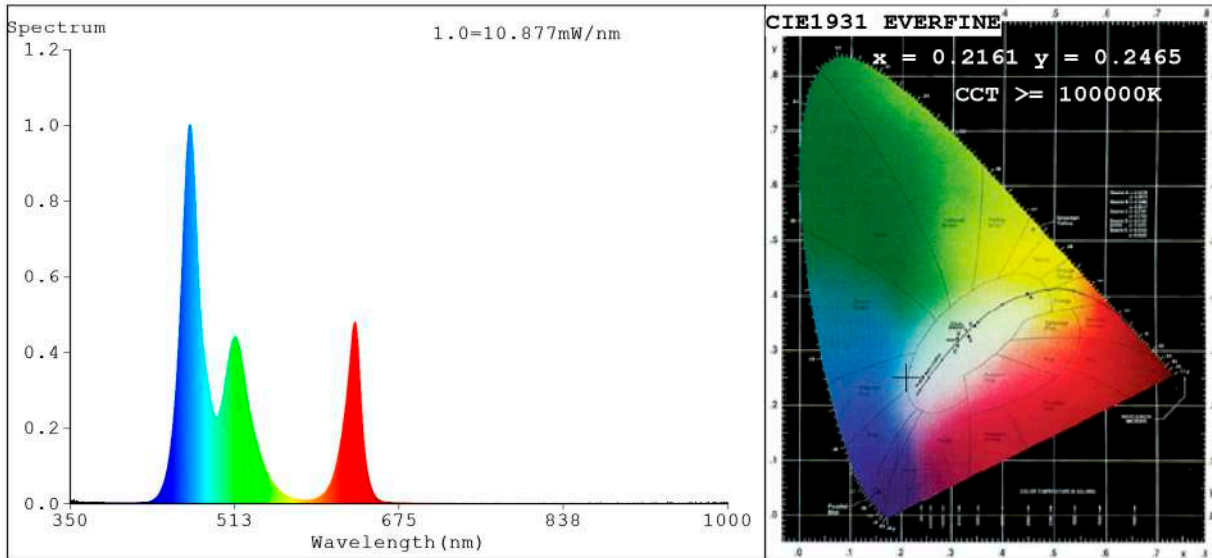

Conexión máxima en circuito abierto: 5m.

Vida útil: 50.000h*

*En función de la disipación del perfil, de las horas diarias trabajadas y de la temperatura externa ambiental de trabajo.

Potencia (W)	5W/m
Voltaje (V)	12V
Tipo de IC	WS2812
Lumens	112 Lm/m
CRI	>40
Control del led	led a led
Emisión de luz	120°
Estanqueidad (IP)	IP20
Nº leds/m	30
Medidas	5000x10x2.5mm
Cortable	cada 33.2mm
PCB	10mm
Temperatura trabajo	-20°C / +60°C
Apto para	interior
Embalaje	1 rollo/5m
Garantía	3 años

Spectrum Test Report

Color Parameters:

Chromaticity Coordinate: $x=0.2161$ $y=0.2465$ $u'=0.1564$ $v'=0.4015$
 CCT=100000K (Duv=0.0243) Dominant WL:Ld =481.4nm Purity=47.3%
 Ratio:R=18.7% G=62.6% B=18.6%; Peak WL:Lp=468.7nm FWHM=20.4nm
 Render Index:Ra=44.2 CRI=41.7 TM30:Rf=32 Rg=98
 R1 =46 R2 =45 R3 =38 R4 =58 R5 =65 R6 =42 R7 =43
 R8 =15 R9 =0 R10=0 R11=74 R12=56 R13=38 R14=63 R15=26

Photo Parameters:

Flux = 111.6 lm Eff. : 25.26 lm/W Fe = 543.5 mW Scotopic:552.51 S/P:4.9527

Electrical parameters:

V = 11.998 V I = 0.3681 A P = 4.416 W PF = 1.000

Status: Integral T = 2000 ms Ip = 38740 (59%)