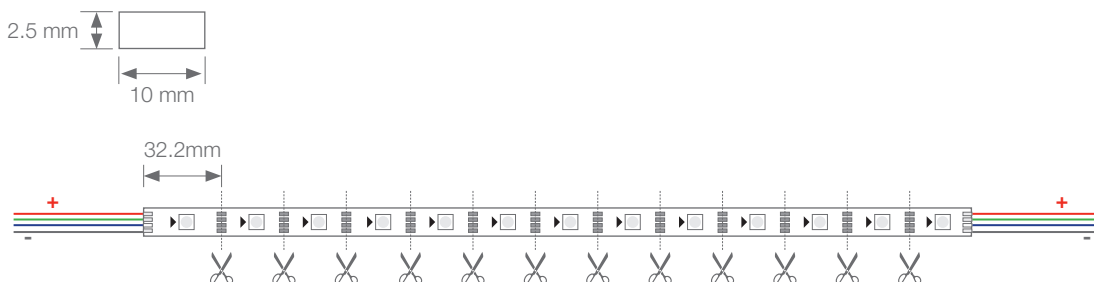

Potencia (W)	5W/m
Voltaje (V)	12V
Tipo de IC	WS2812
Lumens	112 Lm/m
CRI	>40
Control del led	led a led
Emisión de luz	120°
Estanqueidad (IP)	IP20
Nº leds/m	30
Medidas	5000x10x2.5mm
Cortable	cada 33.2mm
PCB	10mm
Temperatura trabajo	-20°C / +60°C
Apto para	interior
Embalaje	1 rollo/5m
Garantía	3 años

Aprobado por: