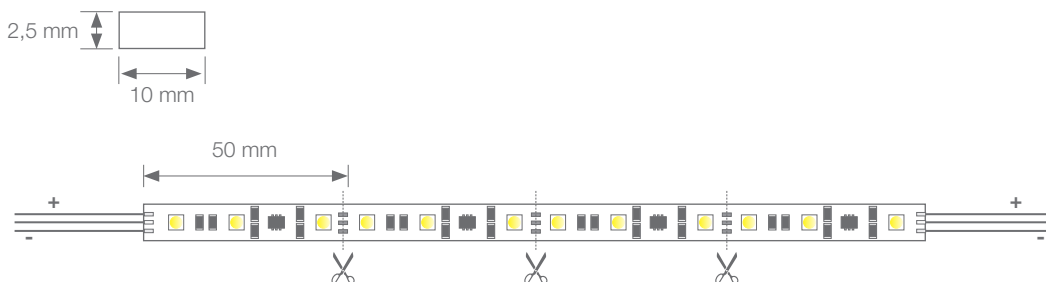

BARCELONA
C/ Carles Buhigues, 13
08420 Canovelles
Info@luznegra.net
Tel: +34 938 402 598

MADRID
C/ Adaptación, 27
28906 Getafe
centro@luznegra.net
Tel: +34 916 416 081

PARIS
113 Avenue Joffre
77450 Esbly
france@luznegra.net
Tel: +33 (0) 160 426 585