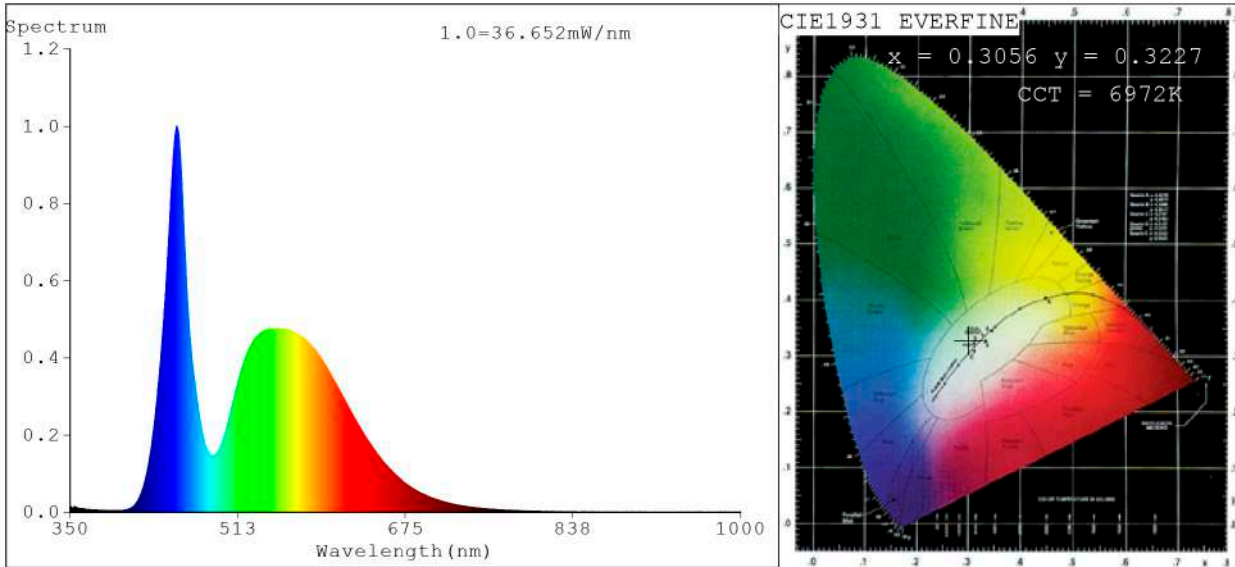

PCB de 10 mm.

Conexión máxima en circuito abierto: 5m.
Vida útil: 50.000h*

*En función de la disipación del perfil, de las horas diarias trabajadas y de la temperatura externa ambiental de trabajo.

Potencia (W)	14,4W/m
Voltaje (V)	12V
Tipo de IC	WS2811
Lumens (7000°K)	1000 Lm/m
Lumens (3000°K)	994 Lm/m
CRI	>80
Control del led	led a led
Emisión de luz	120°
Estanqueidad (IP)	IP20
Nº leds/m	60
Medidas	5000x10x2,5mm
Cortable	cada 50mm
PCB	10mm
Temperatura trabajo	-20°C / +50°C
Apto para	interior
Embalaje	1 rollo/5m
Garantía	3 años

Spectrum Test Report

Color Parameters:

Chromaticity Coordinate: x=0.3056 y=0.3227/u'=0.1952 v'=0.4639
 CCT=6972K(Duv=0.0037) Dominant WL:Ld =486.7nm Purity=10.2%
 Ratio:R=11.9% G=83.2% B=4.9%; Peak WL:Lp=453.3nm FWHM=24.1nm
 Render Index:Ra=75.6 CRI=66.8 TM30:Rf=73 Rg=91
 R1 =73 R2 =80 R3 =82 R4 =75 R5 =74 R6 =72 R7 =85
 R8 =63 R9 =0 R10=50 R11=71 R12=44 R13=75 R14=90 R15=69

Photo Parameters:

Flux = 1054 lm Eff. : 86.79 lm/W Fe = 3.361 W Scotopic:2294 S/P:2.1771

Electrical parameters:

V = 11.998 V I = 1.012 A P = 14.14 W PF = 1.000

Status: Integral T = 836 ms Ip = 47124 (72%)