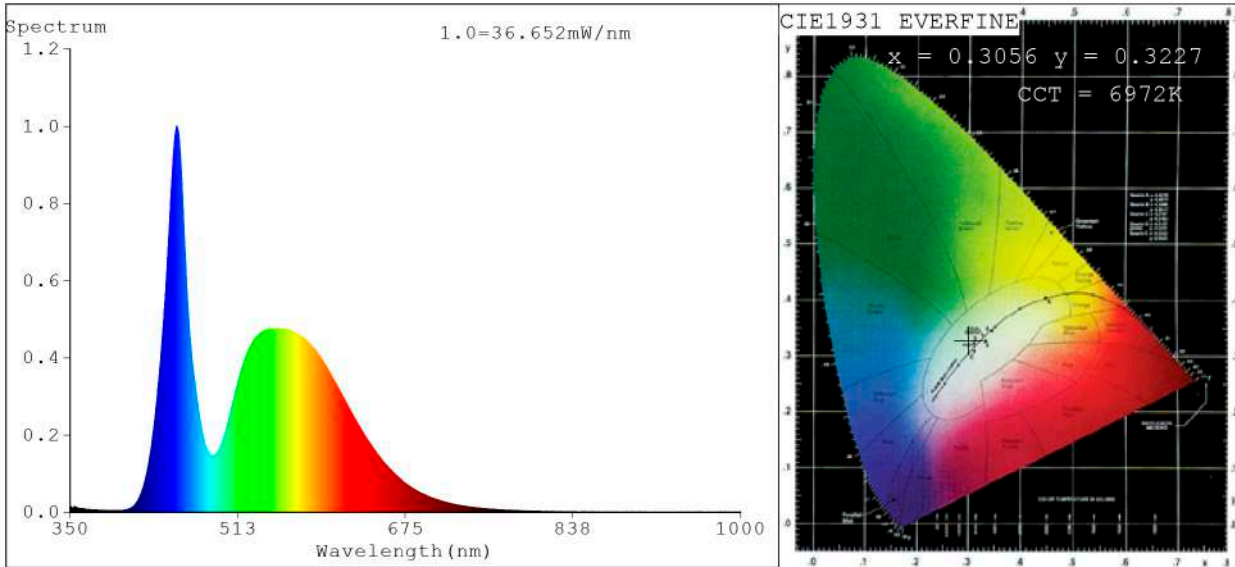

PCB de 10 mm.

Conexión máxima en circuito abierto: 5m.
Vida útil: 50.000h*

*En función de la disipación del perfil, de las horas diarias trabajadas y de la temperatura externa ambiental de trabajo.

Potencia (W)	14,4W/m
Voltaje (V)	12V
Tipo de IC	WS2811
Lumens (7000°K)	1000 Lm/m
Lumens (3000°K)	994 Lm/m
CRI	>80
Control del led	led a led
Emisión de luz	120°
Estanqueidad (IP)	IP20
Nº leds/m	60
Medidas	5000x10x2,5mm
Cortable	cada 16,8mm
PCB	10mm
Temperatura trabajo	-20°C / +60°C
Apto para	interior
Embalaje	1 rollo/5m
Garantía	3 años

Spectrum Test Report

Color Parameters:

Chromaticity Coordinate: x=0.3056 y=0.3227/u'=0.1952 v'=0.4639
 CCT=6972K(Duv=0.0037) Dominant WL:Ld =486.7nm Purity=10.2%
 Ratio:R=11.9% G=83.2% B=4.9%; Peak WL:Lp=453.3nm FWHM=24.1nm
 Render Index:Ra=75.6 CRI=66.8 TM30:Rf=73 Rg=91
 R1 =73 R2 =80 R3 =82 R4 =75 R5 =74 R6 =72 R7 =85
 R8 =63 R9 =0 R10=50 R11=71 R12=44 R13=75 R14=90 R15=69

Photo Parameters:

Flux = 1054 lm Eff. : 86.79 lm/W Fe = 3.361 W Scotopic:2294 S/P:2.1771

Electrical parameters:

V = 11.998 V I = 1.012 A P = 14.14 W PF = 1.000

Status: Integral T = 836 ms Ip = 47124 (72%)