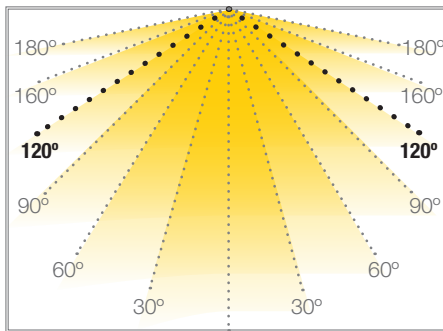

PCB de 10 mm.

Conexión máxima en circuito abierto: 5m.
Vida útil: 50.000h*

*En función de la disipación del perfil, de las horas diarias trabajadas y de la temperatura externa ambiental de trabajo.

Potencia (W)	14,4W/m
Voltaje (V)	12V
Tipo de IC	WS2811
Lumens (7000°K)	1000 Lm/m
Lumens (3000°K)	994 Lm/m
CRI	>80
Control del led	led a led
Emisión de luz	120°
Estanqueidad (IP)	IP20
Nº leds/m	60
Medidas	5000x10x2,5mm
Cortable	cada 50mm
PCB	10mm
Temperatura trabajo	-20°C / +50°C
Apto para	interior
Embalaje	1 rollo/5m
Garantía	3 años

Spectrum Test Report

Color Parameters:

Chromaticity Coordinate: x=0.3056 y=0.3227/u'=0.1952 v'=0.4639
 CCT=6972K(Duv=0.0037) Dominant WL:Ld =486.7nm Purity=10.2%
 Ratio:R=11.9% G=83.2% B=4.9%; Peak WL:Lp=453.3nm FWHM=24.1nm
 Render Index:Ra=75.6 CRI=66.8 TM30:Rf=73 Rg=91
 R1 =73 R2 =80 R3 =82 R4 =75 R5 =74 R6 =72 R7 =85
 R8 =63 R9 =0 R10=50 R11=71 R12=44 R13=75 R14=90 R15=69

Photo Parameters:

Flux = 1054 lm Eff. : 86.79 lm/W Fe = 3.361 W Scotopic:2294 S/P:2.1771

Electrical parameters:

V = 11.998 V I = 1.012 A P = 14.14 W PF = 1.000

Status: Integral T = 836 ms Ip = 47124 (72%)

Chromaticity Coordinate: $x=0.4545$ $y=0.4127$ $u'=0.2581$ $v'=0.5273$
 CCT=2794K (Duv=0.0013) Dominant WL:Ld =583.3nm Purity=60.3%
 Ratio:R=25.0% G=72.0% B=3.0%; Peak WL:Lp=607.8nm FWHM=111.5nm
 Render Index:Ra=84.9 CRI=81.4 TM30:Rf=83 Rg=92
 R1 =86 R2 =97 R3 =90 R4 =83 R5 =87 R6 =97 R7 =80
 R8 =60 R9 =16 R10=94 R11=84 R12=82 R13=89 R14=95 R15=76