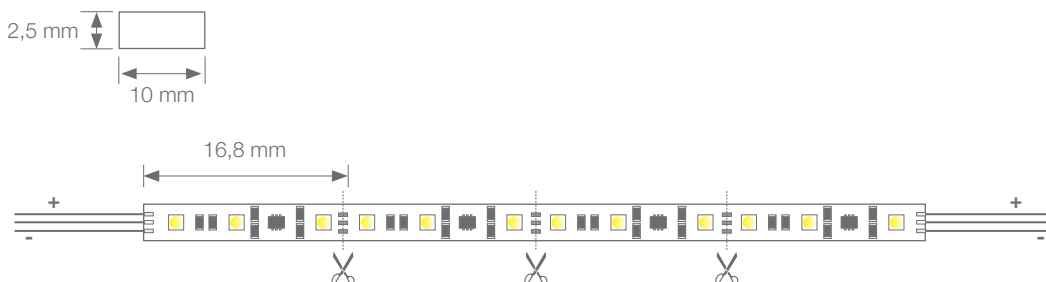

BARCELONA
C/ Carles Buhigues, 13
08420 Canovelles
Info@luznegra.net
Tel: +34 938 402 598

MADRID
C/ Minas, 35-37
28923 Alcorcón
centro@luznegra.net
Tel: +34 916 416 081

PARIS
113 Avenue Joffre
77450 Esbly
france@luznegra.net
Tel: +33 (0) 160 426 585