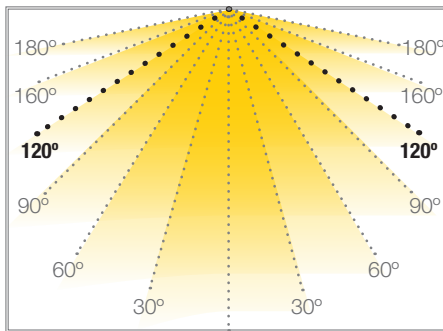

PCB de 10 mm.

Conexión máxima en circuito abierto: 5m.
Vida útil: 50.000h*

*En función de la disipación del perfil, de las horas diarias trabajadas y de la temperatura externa ambiental de trabajo.

Potencia (W)	14,4W/m
Voltaje (V)	12V
Tipo de IC	WS2811
Lumens (7000°K)	1000 Lm/m
Lumens (3000°K)	994 Lm/m
CRI	>80
Control del led	led a led
Emisión de luz	120°
Estanqueidad (IP)	IP20
Nº leds/m	60
Medidas	5000x10x2,5mm
Cortable	cada 16,8mm
PCB	10mm
Temperatura trabajo	-20°C / +60°C
Apto para	interior
Embalaje	1 rollo/5m
Garantía	3 años

Spectrum Test Report

Color Parameters:

Chromaticity Coordinate: x=0.3056 y=0.3227/u'=0.1952 v'=0.4639
 CCT=6972K(Duv=0.0037) Dominant WL:Ld =486.7nm Purity=10.2%
 Ratio:R=11.9% G=83.2% B=4.9%; Peak WL:Lp=453.3nm FWHM=24.1nm
 Render Index:Ra=75.6 CRI=66.8 TM30:Rf=73 Rg=91
 R1 =73 R2 =80 R3 =82 R4 =75 R5 =74 R6 =72 R7 =85
 R8 =63 R9 =0 R10=50 R11=71 R12=44 R13=75 R14=90 R15=69

Photo Parameters:

Flux = 1054 lm Eff. : 86.79 lm/W Fe = 3.361 W Scotopic:2294 S/P:2.1771

Electrical parameters:

V = 11.998 V I = 1.012 A P = 14.14 W PF = 1.000

Status: Integral T = 836 ms Ip = 47124 (72%)

Chromaticity Coordinate: $x=0.4545$ $y=0.4127$ $u'=0.2581$ $v'=0.5273$
 CCT=2794K (Duv=0.0013) Dominant WL:Ld =583.3nm Purity=60.3%
 Ratio:R=25.0% G=72.0% B=3.0%; Peak WL:Lp=607.8nm FWHM=111.5nm
 Render Index:Ra=84.9 CRI=81.4 TM30:Rf=83 Rg=92
 R1 =86 R2 =97 R3 =90 R4 =83 R5 =87 R6 =97 R7 =80
 R8 =60 R9 =16 R10=94 R11=84 R12=82 R13=89 R14=95 R15=76