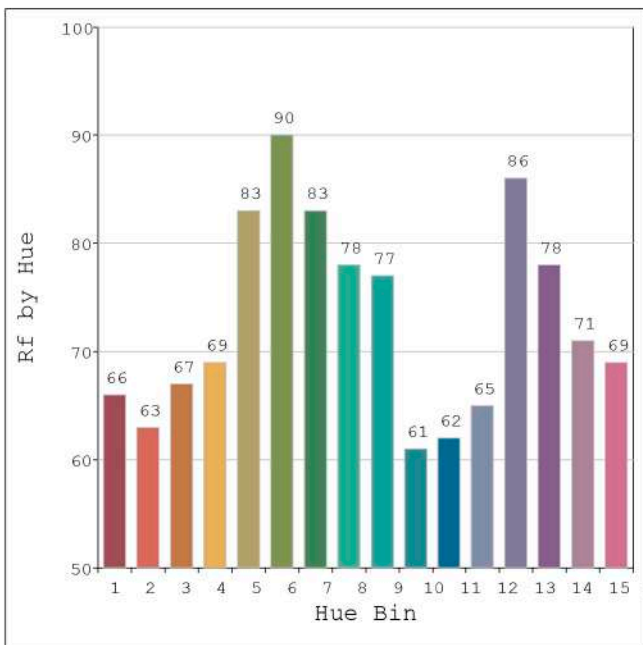

PCB de 10 mm.

Conexión máxima en circuito abierto: 5m.
Vida útil: 50.000h*

*En función de la disipación del perfil, de las horas diarias trabajadas y de la temperatura externa ambiental de trabajo.

Potencia (W)	14,4W/m
Voltaje (V)	12V
Tipo de IC	WS2811
Lumens (7000°K)	1000 Lm/m
Lumens (3000°K)	994 Lm/m
CRI	>80
Control del led	led a led
Emisión de luz	120°
Estanqueidad (IP)	IP20
Nº leds/m	60
Medidas	5000x10x2,5mm
Cortable	cada 16,8mm
PCB	10mm
Temperatura trabajo	-20°C / +60°C
Apto para	interior
Embalaje	1 rollo/5m
Garantía	3 años

Spectrum Test Report

Color Parameters:

Chromaticity Coordinate: x=0.3056 y=0.3227/u'=0.1952 v'=0.4639
 CCT=6972K(Duv=0.0037) Dominant WL:Ld =486.7nm Purity=10.2%
 Ratio:R=11.9% G=83.2% B=4.9%; Peak WL:Lp=453.3nm FWHM=24.1nm
 Render Index:Ra=75.6 CRI=66.8 TM30:Rf=73 Rg=91
 R1 =73 R2 =80 R3 =82 R4 =75 R5 =74 R6 =72 R7 =85
 R8 =63 R9 =0 R10=50 R11=71 R12=44 R13=75 R14=90 R15=69

Photo Parameters:

Flux = 1054 lm Eff. : 86.79 lm/W Fe = 3.361 W Scotopic:2294 S/P:2.1771

Electrical parameters:

V = 11.998 V I = 1.012 A P = 14.14 W PF = 1.000

Status: Integral T = 836 ms Ip = 47124 (72%)

Model:Ecoled Bali 6500K	Number: 35.006
Tester:Sergio Carneros	Date:26-5-2021
Temperature:25Deg	Humidity:57%
Manufacturer:Luz Negra S.L.	Remarks:100cm de tira flexible

Rf: 73 CCT: 6972 K u': 0.1952
Rg: 91 Duv: 0.0037 v': 0.4639