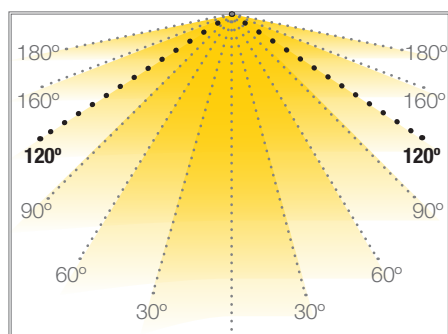

ALTA LUMINOSIDAD

Ref: 33.200
Ref: 33.199

4000°K
2700°K

Tira flexible serie "PRO"

IP20 con 238 leds/metro 2835SMD.

Requiere uso de led profile para disipación.

Cinta térmica disipadora incluida.

PCB 10mm

MÁLAGA

TIRAS FLEXIBLES

potencia

120°

voltaje

IP20

29,4mm

interior

trabajo

Potencia (W)	23W/m
Voltaje (V)	24V
Tipo Led	SMD2835
Lumens (4000°K)	2400 Lm/m
Lumens (2700°K)	1955 Lm/m
Emisión de luz	120°
Estanqueidad (IP)	IP20
CRI	>97
Nº leds/m	238/m
Medidas	5000x10x1.2mm
Cortable	cada 29,4mm
PCB	10mm
Temperatura trabajo	-20°C / +40°C
Apto para	interior
Embalaje	1 rollo/5m
Garantía	3 años