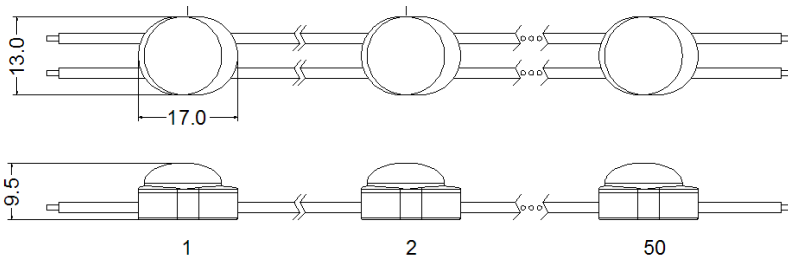

**OPTIC 1 PREMIUM**

**MODULOS LEDS**

Ref: 43.001

6500°K

Se fija con cinta adhesiva.

Cadena de 20 unidades.

<b>W</b> 0.36		<b>12V</b>		<b>20h</b> máx.
potencia	170°	voltaje	IP67	trabajo

Potencia (W)	0.36W
Voltaje (V)	12V
Tipo Led	11V2835
Lumens (6500°K)	45 Lm
Regulación	si, mediante dimmer
Emisión de luz	170°
Estanqueidad (IP)	IP67
Medidas	17x13x9.5mm
Temperatura trabajo	-25°C / +55°C
Fijación	cinta adhesiva
Embalaje	20 und
Garantía	5 años

Aprobado por:

unit:mm

Note:the pitch based on 100mm wire

**BARCELONA**  
C/ Carles Buigues, 13  
08420 Canovelles  
Info@luznegra.net  
Tel: +34 938 402 598

**MADRID**  
C/ Adaptación, 27  
28906 Getafe  
centro@luznegra.net  
Tel: +34 916 416 081