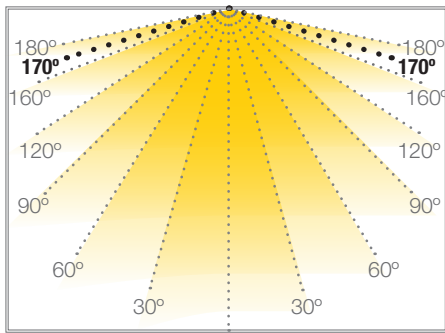

**OPTIC 1 PREMIUM**

**MODULOS LEDS**

Ref: 43.001

6500°K

Se fija con cinta adhesiva.

Cadena de 20 unidades.

<b>W</b> 0.36		<b>12V</b>		<b>20h</b> máx.
potencia	170°	voltaje	IP67	trabajo

Potencia (W)	0.36W
Voltaje (V)	12V
Tipo Led	11V2835
Lumens (6500°K)	45 Lm
Regulación	si, mediante dimmer
Emisión de luz	170°
Estanqueidad (IP)	IP67
Medidas	17x13x9.5mm
Temperatura trabajo	-25°C / +55°C
Fijación	cinta adhesiva
Embalaje	20 und
Garantía	5 años

Aprobado por:

unit:mm

Note:the pitch based on 100mm wire

**BARCELONA**  
C/ Carles Buigues, 13  
08420 Canovelles  
Info@luznegra.net  
Tel: +34 938 402 598

**MADRID**  
C/ Adaptación, 27  
28906 Getafe  
centro@luznegra.net  
Tel: +34 916 416 081