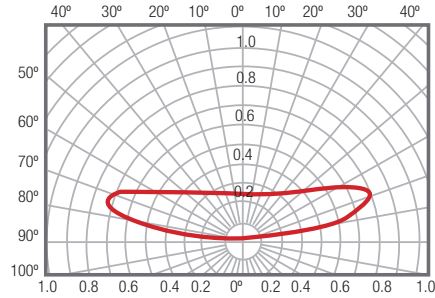

**OPTIC 1 PREMIUM**

**MODULOS LEDS**

Ref: 43.001

6500°K

Se fija con cinta adhesiva.

Cadena de 20 unidades.

<b>W</b> 0.36		<b>12V</b>		<b>20h</b> máx.
potencia	170°	voltaje	IP67	trabajo

Potencia (W)	0.36W
Voltaje (V)	12V
Tipo Led	11V2835
Lumens (6500°K)	45 Lm
Regulación	si, mediante dimmer
Emisión de luz	170°
Estanqueidad (IP)	IP67
Medidas	17x13x9.5mm
Temperatura trabajo	-25°C / +55°C
Fijación	cinta adhesiva
Embalaje	20 und
Garantía	5 años

Aprobado por:

unit:mm

Note:the pitch based on 100mm wire

**BARCELONA**  
C/ Carles Buigues, 13  
08420 Canovelles  
Info@luznegra.net  
Tel: +34 938 402 598

**MADRID**  
C/ Adaptación, 27  
28906 Getafe  
centro@luznegra.net  
Tel: +34 916 416 081